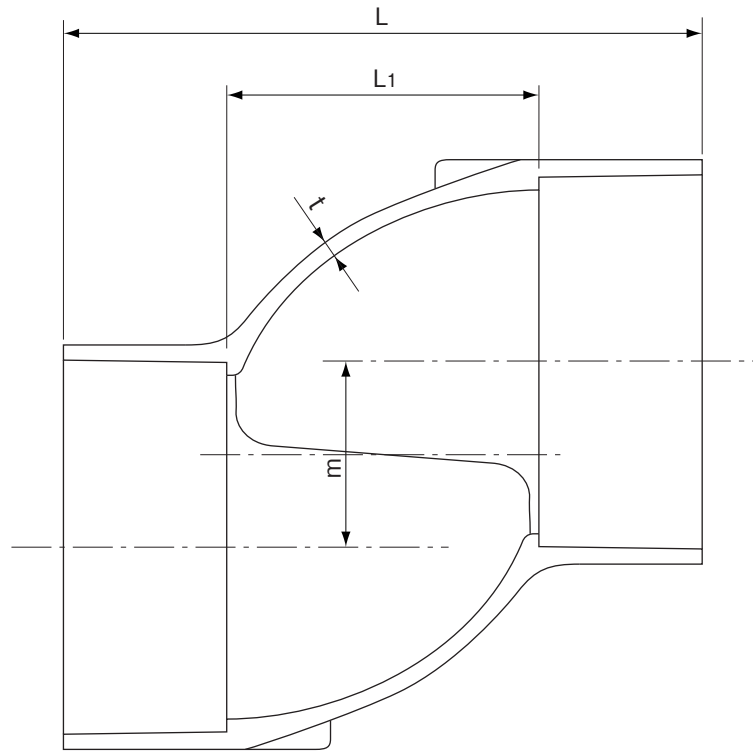

品名

ココアVU継手  
Sソケット (VUSS)

単位：mm

呼び径	m	L	L1	t
75	44.5	155	75	3.3
100	57	195	95	3.8

備考：偏心量は管外径の1/2です。

品名

ココアVU継手  
Sソケット (VUSS)

図番