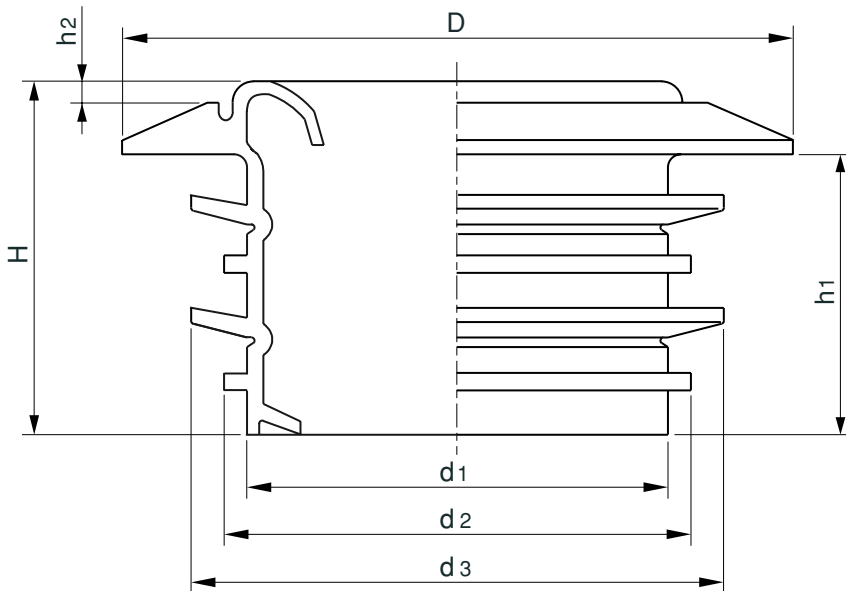

品名 エスロジョイント(排水用軟質継手)  
アダプタージョイント

単位：mm

略号	D	d1	d2	d3	H	h1	h2	品番
AJ 30×25	48.0	29.5	32.5	36.5	30.0	23.5	4.0	AJ301
AJ 40×25・32	58.0	38.0	41.0	47.0	36.5	30.0	4.0	AJ401
AJ 50×25・32	66.0	46.0	51.0	59.0	41.0	34.0	4.0	AJ501
AJ 50×32・38	66.0	47.0	51.0	59.0	39.0	32.0	4.0	AJ502

単位：mm

略号	D	d1	d2	d3	H	h1	h2	品番
AJ 50C(洗濯機専用)	75.0	47.0	51.0	59.0	39.5	32.0	2.5	AJ503

品名	エスロジョイント(排水用軟質継手) アダプタージョイント		図番	D-EJ-001
年月日	2004.7.20	製図	積水化学工業株式会社	

品名 エスロジョイント(排水用軟質継手)  
スネークジョイント

単位：mm

略号	d1	d2	d3	d4	ℓ1	ℓ2	L	品番
S J 40 × 200L	53.5	47.0	47.0	53.5	175	—	200	S J4020L
S J 50 × 200L	65.0	58.0	58.0	65.0	204	—	234	S J5020L
S J 50 × 250L	66.0	59.0	59.0	66.0	225	—	250	S J5025L
S J 65 × 250L	82.0	75.0	75.0	82.0	225	—	250	S J6525L
S J 75 × 300L	97.0	90.0	89.0	96.0	250	275	300	S J7530L
S J 100 × 340L	120.5	113.0	113.0	120.5	315	—	340	S J1H34L

備考:S J 75 × 300Lは管×管、Pタイプ便器×管、和風便器×管 兼用タイプ。

品名	エスロジョイント(排水用軟質継手) スネークジョイント		図番	D-EJ-004
年月日	2004.7.20	製図	積水化学工業株式会社	