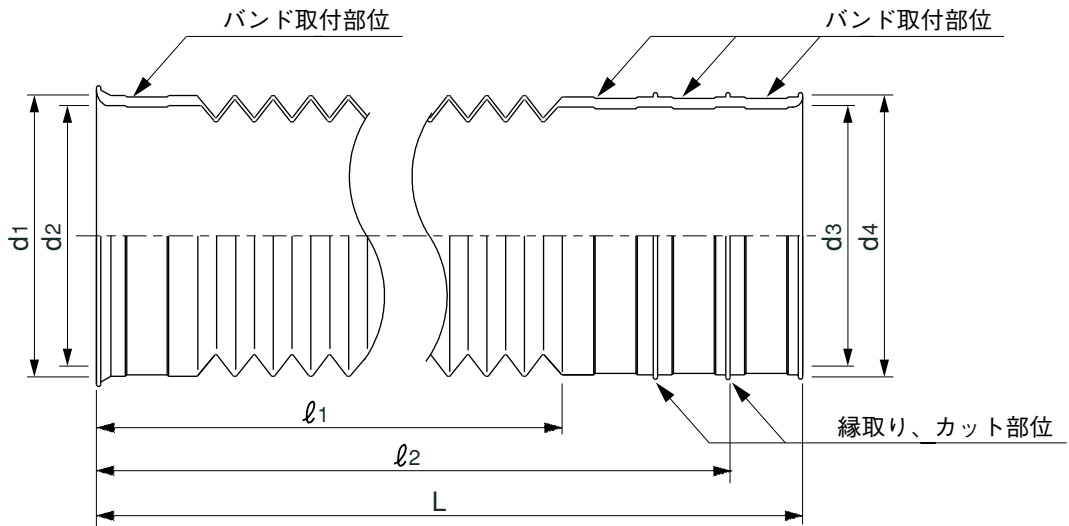

品名 エスロジョイント(排水用軟質継手)  
アダプタージョイント

単位：mm

略号	D	d1	d2	d3	H	h1	h2	品番
AJ 30×25	48.0	29.5	32.5	36.5	30.0	23.5	4.0	AJ301
AJ 40×25・32	58.0	38.0	41.0	47.0	36.5	30.0	4.0	AJ401
AJ 50×25・32	66.0	46.0	51.0	59.0	41.0	34.0	4.0	AJ501
AJ 50×32・38	66.0	47.0	51.0	59.0	39.0	32.0	4.0	AJ502

単位：mm

略号	D	d1	d2	d3	H	h1	h2	品番
AJ 50C(洗濯機専用)	75.0	47.0	51.0	59.0	39.5	32.0	2.5	AJ503

品名	エスロジョイント(排水用軟質継手) アダプタージョイント		図番	D-EJ-001
年月日	2004.7.20	製図	積水化学工業株式会社	

品名 エスロジョイント(排水用軟質継手)  
スネークジョイント

単位：mm

略号	d1	d2	d3	d4	ℓ1	ℓ2	L	品番
S J 40 × 200L	53.5	47.0	47.0	53.5	175	—	200	S J4020L
S J 50 × 200L	65.0	58.0	58.0	65.0	204	—	234	S J5020L
S J 50 × 250L	66.0	59.0	59.0	66.0	225	—	250	S J5025L
S J 65 × 250L	82.0	75.0	75.0	82.0	225	—	250	S J6525L
S J 75 × 300L	97.0	90.0	89.0	96.0	250	275	300	S J7530L
S J 100 × 340L	120.5	113.0	113.0	120.5	315	—	340	S J1H34L

備考:S J 75 × 300Lは管×管、Pタイプ便器×管、和風便器×管 兼用タイプ。

品名	エスロジョイント(排水用軟質継手) スネークジョイント		図番	D-EJ-004
年月日	2004.7.20	製図	積水化学工業株式会社	