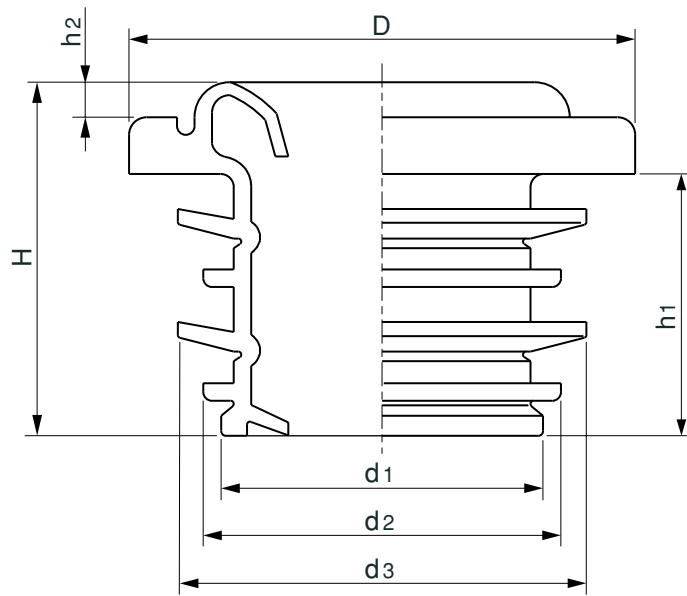

品名 エスロジョイント(排水用軟質継手)  
アダプタージョイント

単位：mm

略号	D	d1	d2	d3	H	h1	h2	品番
AJ 30×25	48.0	29.5	32.5	36.5	30.0	23.5	4.0	AJ301
AJ 40×25・32	58.0	38.0	41.0	47.0	36.5	30.0	4.0	AJ401
AJ 50×25・32	66.0	46.0	51.0	59.0	41.0	34.0	4.0	AJ501
AJ 50×32・38	66.0	47.0	51.0	59.0	39.0	32.0	4.0	AJ502

単位：mm

略号	D	d1	d2	d3	H	h1	h2	品番
AJ 50C(洗濯機専用)	75.0	47.0	51.0	59.0	39.5	32.0	2.5	AJ503

品名	エスロジョイント(排水用軟質継手) アダプタージョイント		図番	D-EJ-001
年月日	2004.7.20	製図	積水化学工業株式会社	

品名 エスロジョイント(排水用軟質継手)  
スネークジョイント

単位：mm

略号	d1	d2	d3	d4	ℓ1	ℓ2	L	品番
S J 40 × 200L	53.5	47.0	47.0	53.5	175	—	200	S J4020L
S J 50 × 200L	65.0	58.0	58.0	65.0	204	—	234	S J5020L
S J 50 × 250L	66.0	59.0	59.0	66.0	225	—	250	S J5025L
S J 65 × 250L	82.0	75.0	75.0	82.0	225	—	250	S J6525L
S J 75 × 300L	97.0	90.0	89.0	96.0	250	275	300	S J7530L
S J 100 × 340L	120.5	113.0	113.0	120.5	315	—	340	S J1H34L

備考:S J 75 × 300Lは管×管、Pタイプ便器×管、和風便器×管 兼用タイプ。

品名	エスロジョイント(排水用軟質継手) スネークジョイント		図番	D-EJ-004
年月日	2004.7.20	製図	積水化学工業株式会社	