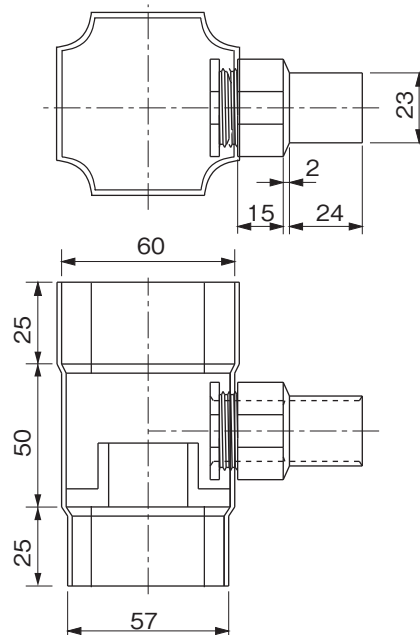

品名

雨水貯溜槽セット
(200ℓタイプ)

品番:WCSS200

●雨水貯溜槽

●専用台

●集水継手
●UT55、UT60

●Y60

雨水貯溜槽セットは、雨水貯溜槽(200ℓタイプ)、
集水継手(UT55、UT60、Y60)、専用台、ホース(1m)、
ホースバンド(2ヶ)、ノコギリ、をセットにしたものです。
UT55、UT60は丸形たてとい用、Y60は角形たてとい用です。