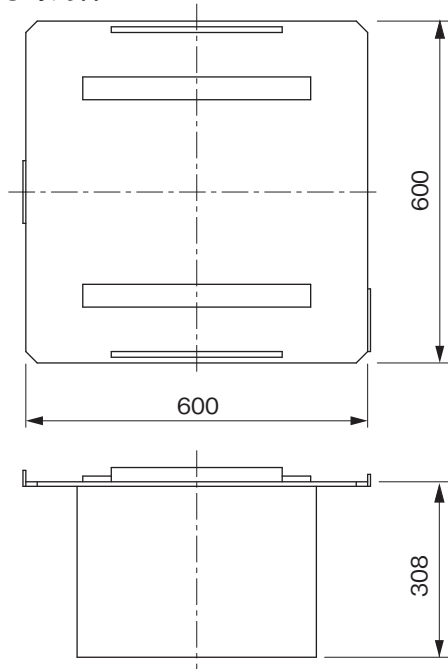

品名

雨水貯溜槽セット
(200ℓタイプ)

品番:WCSS200

●雨水貯溜槽

●専用台

●集水継手
●UT55、UT60

●Y60

雨水貯溜槽セットは、雨水貯溜槽(200ℓタイプ)、
集水継手(UT55、UT60、Y60)、専用台、ホース(1m)、
ホースバンド(2ヶ)、ノコギリ、をセットにしたものです。
UT55、UT60は丸形たてとい用、Y60は角形たてとい用です。