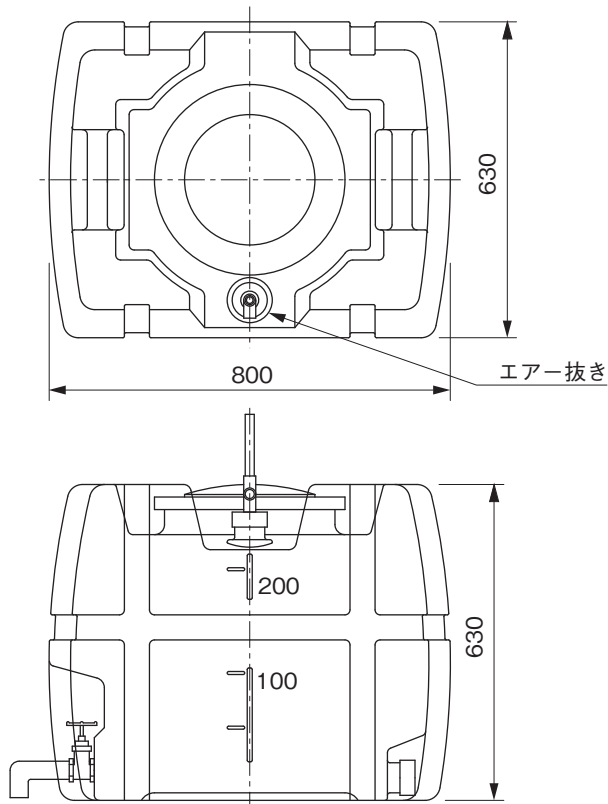

品名

雨水貯溜槽セット
(200ℓタイプ)

品番:WCSS200

●雨水貯溜槽

●専用台

●集水継手
●UT55、UT60

●Y60

雨水貯溜槽セットは、雨水貯溜槽(200ℓタイプ)、
集水継手(UT55、UT60、Y60)、専用台、ホース(1m)、
ホースバンド(2ヶ)、ノコギリ、をセットにしたものです。
UT55、UT60は丸形たてとい用、Y60は角形たてとい用です。