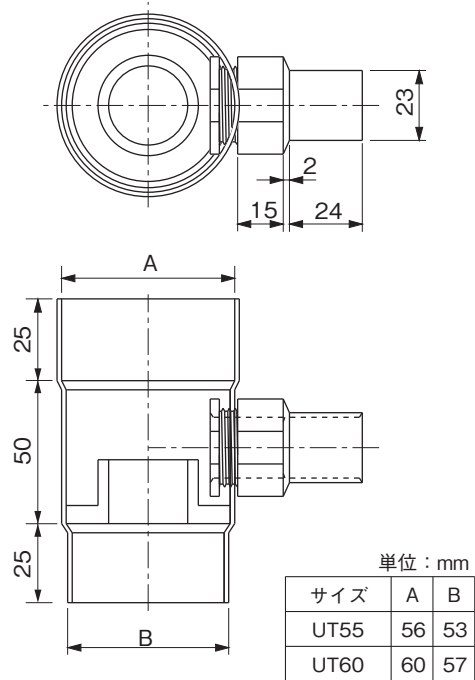

品名

雨水貯溜槽セット
(200ℓタイプ)

品番:WCSS200

●雨水貯溜槽

●専用台

●集水継手
●UT55、UT60

●Y60

雨水貯溜槽セットは、雨水貯溜槽(200ℓタイプ)、
集水継手(UT55、UT60、Y60)、専用台、ホース(1m)、
ホースバンド(2ヶ)、ノコギリ、をセットにしたものです。
UT55、UT60は丸形たてとい用、Y60は角形たてとい用です。