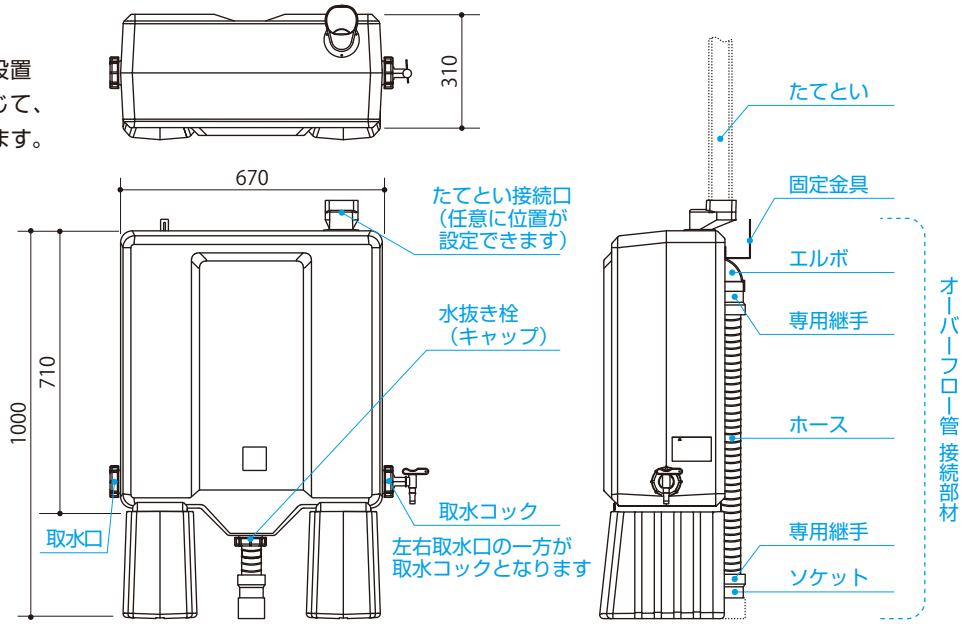

1) フィルター掃除

たてとい接続口の蓋を外し、フィルターを取り出して異物を取り除きます。お掃除の後はフィルターを入れて、受け口側をしっかりと奥まではめ込んでください。

2) 水抜き掃除

取水口から水を抜き、さらに水抜き栓を外して完全に水を抜きます。たてとい接続口を外してタンク内部を水洗い後、必ず水抜き栓とたてとい接続口を締め直してください。

規格

●本体寸法図（単位mm）

たてとい接続口は、レインポットの設置場所・接続するたてといの位置に応じて、本体上部部のご希望の位置に設定できます。専門施工店にご希望をお伝えください。

●製品仕様

材質	ポリエチレン	
容量	121リットル	
有効水量	100リットル	
製品重量/満水時	12kg/133kg	
色	本体	アーバングレー
	台足	ラスティグリーン

品番 **CU12**
 価格(税別) **57,500円**

●適合たてとい寸法図（実寸）

たてとい差し込み部  に入るたてといであれば使用できます。

⚠ 安全についてのご注意

- ここに掲載の商品は、専門的な施工が必要です。施工の際は、専門工事店におまかせください。
- 施工の際は製品に同梱されている施工説明書をお読みのうえ、正しくご使用ください。詳しくは積水化学の各営業所までお問い合わせください。