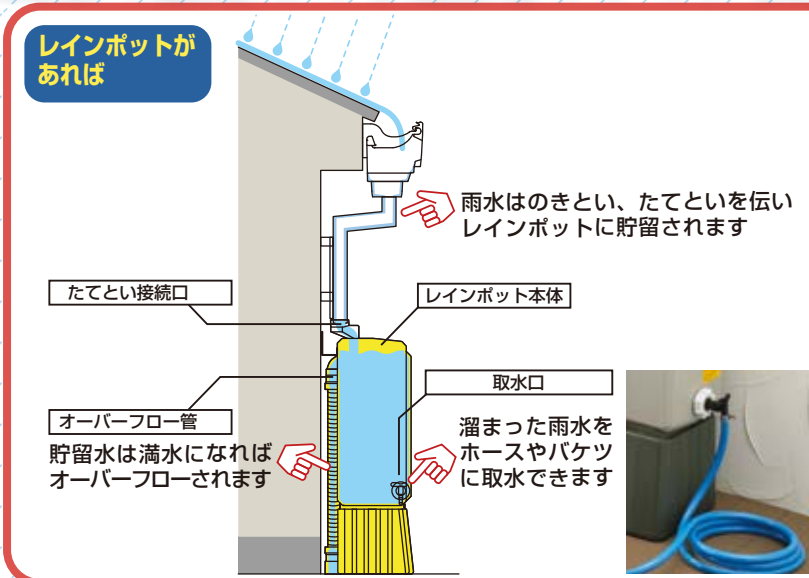

エスロン® 防災・安心パッケージ 雨水貯留槽 レインポット®

雨水を貯留...

地震・ゲリラ豪雨対策

日常の散水や、災害時のトイレ洗浄水などに活用できます

雨水を貯留して下水道への流出を抑制。断水時はトイレ洗浄水などに使用できます。また、平常時にはお庭のお手入れや掃除、撒き水に使用できます。

日常のお手入れもラクラク

・レインポットは光を通さない構造のためタンク内部に藻が発生する心配はありませんが接続部のフィルターのお掃除と水抜きは定期的におこなってください。

1) フィルター掃除

たてとい接続口の蓋を外し、フィルターを取り出して異物を取り除きます。お掃除の後はフィルターを入れて、受け口側をしっかりと奥まではめ込んでください。

2) 水抜き掃除

取水口から水を抜き、さらに水抜き栓を外して完全に水を抜きます。たてとい接続口を外してタンク内部を水洗い後、必ず水抜き栓とたてとい接続口を締め直してください。

規格

●本体寸法図（単位mm）

たてとい接続口は、レインポットの設置場所・接続するたてといの位置に応じて、本体上部部のご希望の位置に設定できます。専門施工店にご希望をお伝えください。