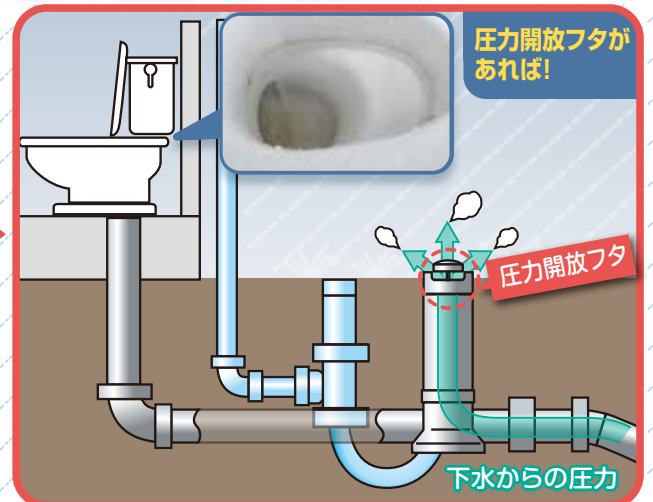

## エスロン® 防災・安心パッケージ 圧力開放フタ

## 排水配管にも ゲリラ豪雨対策

### 豪雨発生! その時、排水管は...

下水本管からの空気の逆流で、排水器具の封水が跳ね出す恐れがあります

フタで圧力を逃がし、封水跳ね出しを防止します

#### 特長・構造

- ドーム型だからゴミ・汚れが付着しにくい
  - ・フタ本体のシールゴムが10mm高い位置にあるので汚れが付着しにくい構造です。
  - ・傾斜構造なのでフタ本体にゴミ・汚れが残りやすく、メンテナンスが容易です。
- 雨水がたまってでも圧力開放できる(10mm冠水まで対応)
  - ・集中豪雨などで冠水しても、10mm冠水まで圧力開放できます。