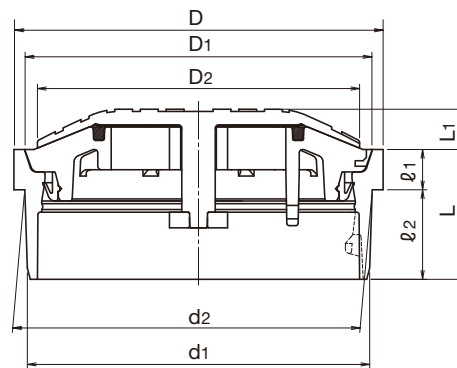

#### 特長・構造

- ドーム型だからゴミ・汚れが付着しにくい
  - ・フタ本体のシールゴムが10mm高い位置にあるので汚れが付着しにくい構造です。
  - ・傾斜構造なのでフタ本体にゴミ・汚れが残りやすく、メンテナンスが容易です。
- 雨水がたまってでも圧力開放できる(10mm冠水まで対応)
  - ・集中豪雨などで冠水しても、10mm冠水まで圧力開放できます。

# 規格

色:ライト

色:グレー

単位:mm

サイズ	D	D1	D2	d1	d2	l1	l2	L	L1	品番・価格	
										ライト	グレー
150	165	155	144	153.0	155.3	18	40	58	18	RALW1F 3,800円	RAGW1F 3,600円