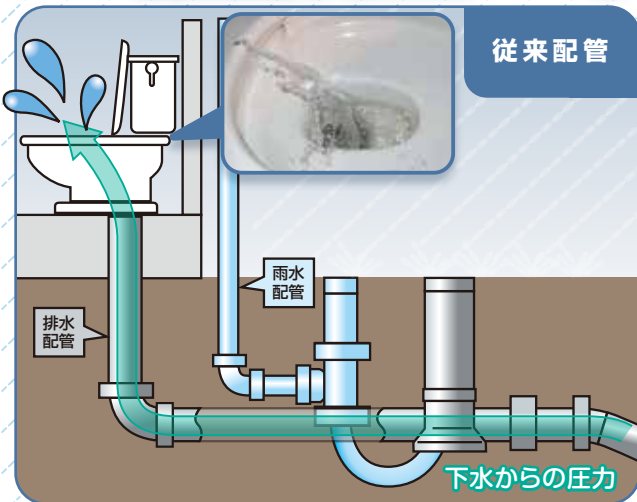

## 排水配管にも ゲリラ豪雨対策

### 豪雨発生! その時、排水管は...

下水本管からの空気の逆流で、排水器具の封水が跳ね出す恐れがあります

フタで圧力を逃がし、封水跳ね出しを防止します

#### 特長・構造

- ドーム型だからゴミ・汚れが付着しにくい
  - ・フタ本体のシールゴムが10mm高い位置にあるので汚れが付着しにくい構造です。
  - ・傾斜構造なのでフタ本体にゴミ・汚れが残りやすく、メンテナンスが容易です。
- 雨水がたまってでも圧力開放できる(10mm冠水まで対応)
  - ・集中豪雨などで冠水しても、10mm冠水まで圧力開放できます。

### 【施工上の注意】

- 起点マス、合流マス、便器接続マスなどへの設置が効果的です。複数設置することでより高い効果を得られます。
- 必ず枠、フタをセットでご使用ください。
- 接着剤は、必ず清掃した立て管内面と枠の両面に薄く均一に塗布し、塗布後は速やかに接合してください。接合は規定の時間挿入力を保持し接合後は、はみ出した接着剤を拭き取ってください。
- フタ・枠には、アセトン、シンナー、クレオソート、殺虫剤、白あり駆除剤など、フタ・枠の材質に悪影響を及ぼす物質を吹き付けたり、塗ったりしないでください。