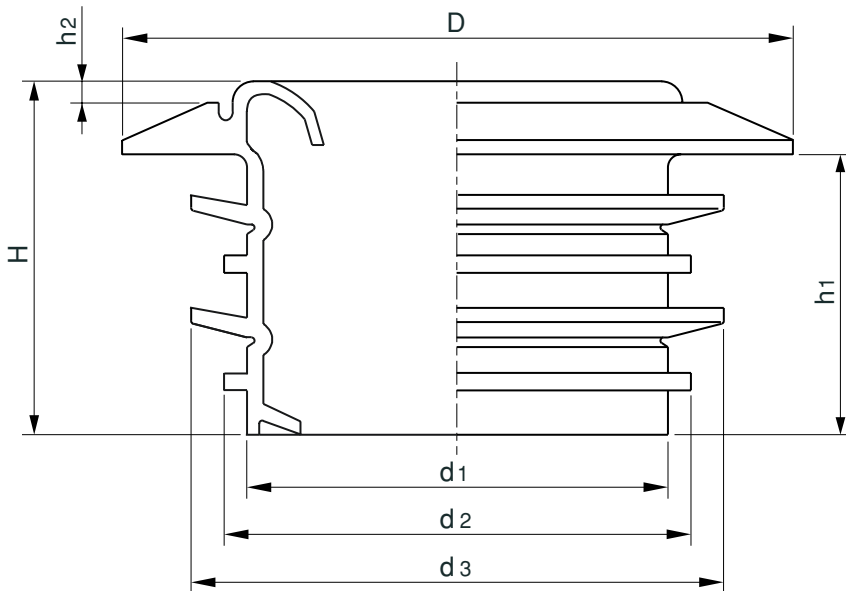

品名 エスロジョイント(排水用軟質継手)
アダプタージョイント

単位：mm

略号	D	d1	d2	d3	H	h1	h2	品番
AJ 30×25	48.0	29.5	32.5	36.5	30.0	23.5	4.0	AJ301
AJ 40×25・32	58.0	38.0	41.0	47.0	36.5	30.0	4.0	AJ401
AJ 50×25・32	66.0	46.0	51.0	59.0	41.0	34.0	4.0	AJ501
AJ 50×32・38	66.0	47.0	51.0	59.0	39.0	32.0	4.0	AJ502

単位：mm

略号	D	d1	d2	d3	H	h1	h2	品番
AJ 50C(洗濯機専用)	75.0	47.0	51.0	59.0	39.5	32.0	2.5	AJ503

品名	エスロジョイント(排水用軟質継手) アダプタージョイント		図番	D-EJ-001
年月日	2004.7.20	製図	積水化学工業株式会社	

品名 エスロジョイント(排水用軟質継手)
スネークジョイント

単位：mm

略号	d1	d2	d3	d4	l1	l2	L	品番
S J 40 × 200L	53.5	47.0	47.0	53.5	175	—	200	S J4020L
S J 50 × 200L	65.0	58.0	58.0	65.0	204	—	234	S J5020L
S J 50 × 250L	66.0	59.0	59.0	66.0	225	—	250	S J5025L
S J 65 × 250L	82.0	75.0	75.0	82.0	225	—	250	S J6525L
S J 75 × 300L	97.0	90.0	89.0	96.0	250	275	300	S J7530L
S J 100 × 340L	120.5	113.0	113.0	120.5	315	—	340	S J1H34L

備考:S J 75 × 300Lは管×管、Pタイプ便器×管、和風便器×管 兼用タイプ。

品名	エスロジョイント(排水用軟質継手) スネークジョイント		図番	D-EJ-004
年月日	2004.7.20	製図	積水化学工業株式会社	