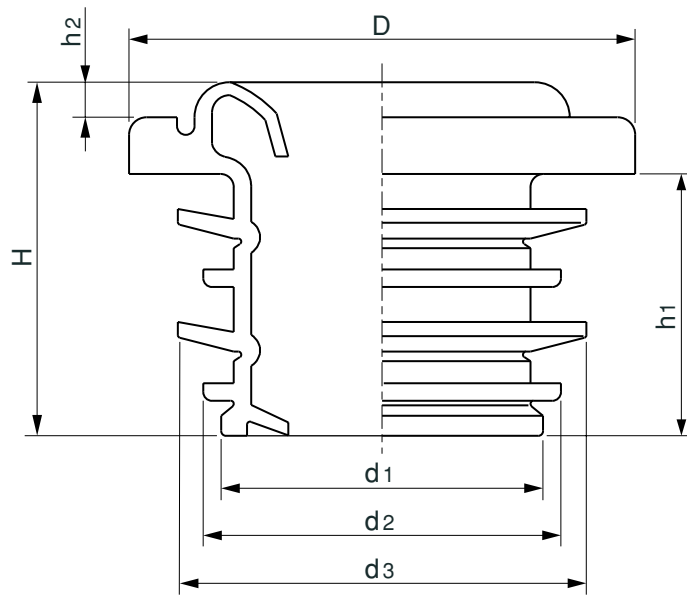

品名 エスロジョイント(排水用軟質継手)
アダプタージョイント

単位：mm

略号	D	d1	d2	d3	H	h1	h2	品番
AJ 30×25	48.0	29.5	32.5	36.5	30.0	23.5	4.0	AJ301
AJ 40×25・32	58.0	38.0	41.0	47.0	36.5	30.0	4.0	AJ401
AJ 50×25・32	66.0	46.0	51.0	59.0	41.0	34.0	4.0	AJ501
AJ 50×32・38	66.0	47.0	51.0	59.0	39.0	32.0	4.0	AJ502

単位：mm

略号	D	d1	d2	d3	H	h1	h2	品番
AJ 50C(洗濯機専用)	75.0	47.0	51.0	59.0	39.5	32.0	2.5	AJ503

品名	エスロジョイント(排水用軟質継手) アダプタージョイント		図番	D-EJ-001
年月日	2004.7.20	製図	積水化学工業株式会社	

品名 エスロジョイント(排水用軟質継手)
スネークジョイント

単位：mm

略号	d1	d2	d3	d4	l1	l2	L	品番
S J 40 × 200L	53.5	47.0	47.0	53.5	175	—	200	S J4020L
S J 50 × 200L	65.0	58.0	58.0	65.0	204	—	234	S J5020L
S J 50 × 250L	66.0	59.0	59.0	66.0	225	—	250	S J5025L
S J 65 × 250L	82.0	75.0	75.0	82.0	225	—	250	S J6525L
S J 75 × 300L	97.0	90.0	89.0	96.0	250	275	300	S J7530L
S J 100 × 340L	120.5	113.0	113.0	120.5	315	—	340	S J1H34L

備考:S J 75 × 300Lは管×管、Pタイプ便器×管、和風便器×管 兼用タイプ。

品名	エスロジョイント(排水用軟質継手) スネークジョイント		図番	D-EJ-004
年月日	2004.7.20	製図	積水化学工業株式会社	