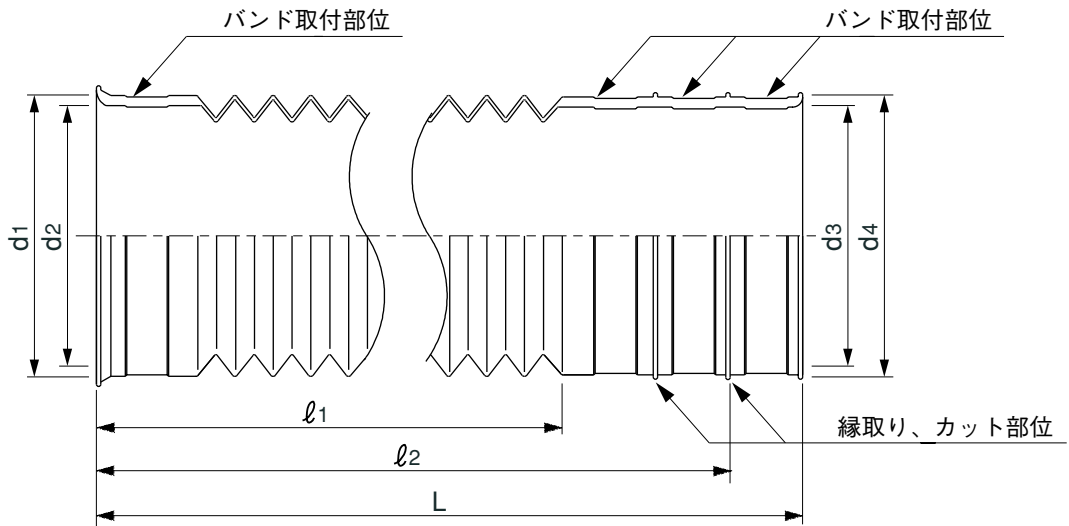

品名 エスロジョイント(排水用軟質継手)
アダプタージョイント

単位：mm

略号	D	d1	d2	d3	H	h1	h2	品番
AJ 30×25	48.0	29.5	32.5	36.5	30.0	23.5	4.0	AJ301
AJ 40×25・32	58.0	38.0	41.0	47.0	36.5	30.0	4.0	AJ401
AJ 50×25・32	66.0	46.0	51.0	59.0	41.0	34.0	4.0	AJ501
AJ 50×32・38	66.0	47.0	51.0	59.0	39.0	32.0	4.0	AJ502

単位：mm

略号	D	d1	d2	d3	H	h1	h2	品番
AJ 50C(洗濯機専用)	75.0	47.0	51.0	59.0	39.5	32.0	2.5	AJ503

品名	エスロジョイント(排水用軟質継手) アダプタージョイント		図番	D-EJ-001
年月日	2004.7.20	製図	積水化学工業株式会社	

品名 エスロジョイント(排水用軟質継手)
スネークジョイント

単位：mm

略号	d1	d2	d3	d4	l1	l2	L	品番
S J 40 × 200L	53.5	47.0	47.0	53.5	175	—	200	S J4020L
S J 50 × 200L	65.0	58.0	58.0	65.0	204	—	234	S J5020L
S J 50 × 250L	66.0	59.0	59.0	66.0	225	—	250	S J5025L
S J 65 × 250L	82.0	75.0	75.0	82.0	225	—	250	S J6525L
S J 75 × 300L	97.0	90.0	89.0	96.0	250	275	300	S J7530L
S J 100 × 340L	120.5	113.0	113.0	120.5	315	—	340	S J1H34L

備考:S J 75 × 300Lは管×管、Pタイプ便器×管、和風便器×管 兼用タイプ。

品名	エスロジョイント(排水用軟質継手) スネークジョイント		図番	D-EJ-004
年月日	2004.7.20	製図	積水化学工業株式会社	