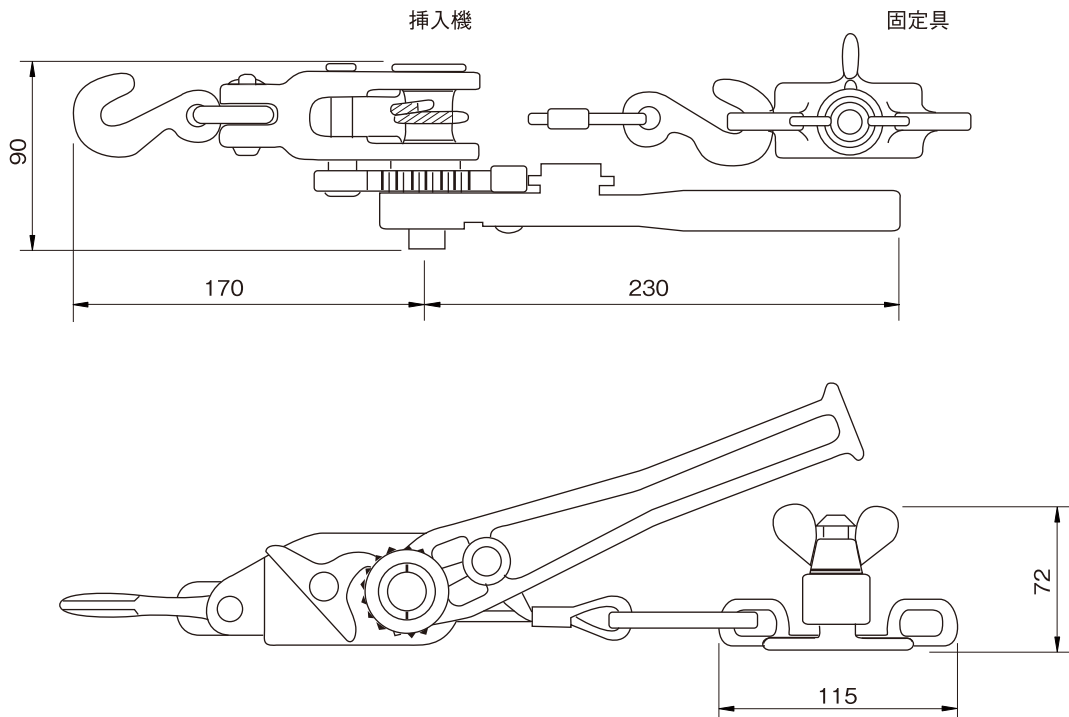

品名

エスロン挿入機

品名	エスロン挿入機	図番	W-TS-S-01
年月日	2012.12.17	製図	積水化学工業株式会社