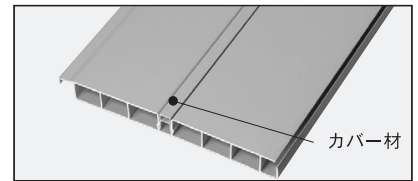

カバー材を標準設定

ビス取付け箇所を目隠しし、フロアを平らに仕上げます。