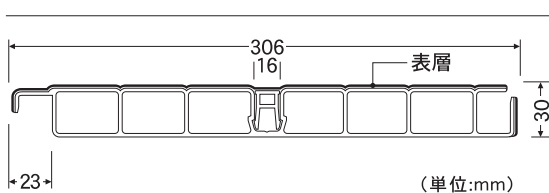

### 連結構造

端部の微調整がしやすい連結スライド構造を採用。

### カバー材を標準設定

ビス取付け箇所を目隠しし、フロアを平らに仕上げます。

## 連結型の施工範囲

(単位:mm)

品番	使用デッキ材枚数	1枚 2枚 3枚 4枚 5枚 6枚 7枚 8枚 9枚 10枚									
		最小幅	最大幅	最小幅	最大幅	最小幅	最大幅	最小幅	最大幅	最小幅	最大幅
HG-300JB	最小幅	306	589	872	1,155	1,438	1,721	2,004	2,287	2,570	2,853
	最大幅	306	602	898	1,194	1,490	1,786	2,082	2,378	2,674	2,970