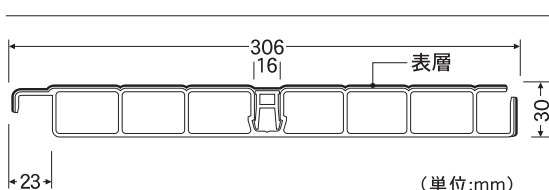

■エスロン2層デッキ材

品名	型式	形状	タイプ	サイズ	品番	色品番				梱包数	メーカー希望価格		備考	
						グレー シルバー	木目	アンバー ブラウン	ライト ベージュ		設計価格 (円/本)			
						GS	NM	AB	LB					
エスロン2層デッキ材	カバー付中空連結型		高質感タイプ	MG-300JB 2,000mm	GC01			○	○	3	14,500			
				MG-300JB 2,750mm	GC02			○	○	3	20,040			
				MG-300JB 3,000mm	GC03			○	○	3	21,930			
				MG-300JB 3,650mm	GC04			○	○	2	26,600			
				MG-300JB 4,000mm	GC05			○	○	2	30,360			
			通常タイプ	HG-300JB 2,000mm	GC01	○					3	13,580		
				HG-300JB 2,750mm	GC02	○					3	18,700		
				HG-300JB 3,000mm	GC03	○					3	20,420		
				HG-300JB 3,650mm	GC04	○					3	24,820		
				HG-300JB 4,000mm	GC05	○					3	27,170		
				HG-300JB 2,000mm	GC01		○				3	14,240		
				HG-300JB 2,750mm	GC02		○				3	19,600		
				HG-300JB 3,000mm	GC03		○				3	21,420		
				HG-300JB 3,650mm	GC04		○				3	26,040		
				HG-300JB 4,000mm	GC05		○				3	29,790		

施工がしやすく、使いやすい設計。

軽く、持ち運びしやすいエスロン2層デッキ材。
のこぎりでの切断やビス締めもしやすい設計となっています。

ビス止めをスムーズにする独自の溝

セクスイ独自のビス取付け用の溝をつけました。ドリルの刃先やビスが合わせやすいため、早く、正確なビス止めを可能にします。

連結構造

端部の微調整がしやすい連結スライド構造を採用。

カバー材を標準設定

ビス取付け箇所を目隠しし、フロアを平らに仕上げます。

連結型の施工範囲

(単位:mm)

品番	使用デッキ材 枚数	使用デッキ材枚数									
		1枚	2枚	3枚	4枚	5枚	6枚	7枚	8枚	9枚	10枚
HG-300JB	最小幅	306	589	872	1,155	1,438	1,721	2,004	2,287	2,570	2,853
	最大幅	306	602	898	1,194	1,490	1,786	2,082	2,378	2,674	2,970