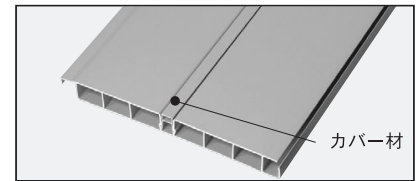

■エスロン2層デッキ材

品名	型式	形状	タイプ	サイズ	品番	色品番				梱包数	メーカー希望価格		備考	
						グレー シルバー	木目	アンバー ブラウン	ライト ベージュ		設計価格 (円/本)			
						GS	NM	AB	LB					
エスロン2層デッキ材	カバー付中空連結型		高質感タイプ	MG-300JB 2,000mm	GC01			○	○	3	14,500			
				MG-300JB 2,750mm	GC02			○	○	3	20,040			
				MG-300JB 3,000mm	GC03			○	○	3	21,930			
				MG-300JB 3,650mm	GC04			○	○	2	26,600			
				MG-300JB 4,000mm	GC05			○	○	2	30,360			
			通常タイプ	HG-300JB 2,000mm	GC01	○					3	13,580		
				HG-300JB 2,750mm	GC02	○					3	18,700		
				HG-300JB 3,000mm	GC03	○					3	20,420		
				HG-300JB 3,650mm	GC04	○					3	24,820		
				HG-300JB 4,000mm	GC05	○					3	27,170		
				HG-300JB 2,000mm	GC01		○				3	14,240		
				HG-300JB 2,750mm	GC02		○				3	19,600		
				HG-300JB 3,000mm	GC03		○				3	21,420		
				HG-300JB 3,650mm	GC04		○				3	26,040		
				HG-300JB 4,000mm	GC05		○				3	29,790		

施工がしやすく、使いやすい設計。

軽く、持ち運びしやすいエスロン2層デッキ材。
のこぎりでの切断やビス締めもしやすい設計となっています。

ビス止めをスムーズにする独自の溝

セクスイ独自のビス取付け用の溝をつけました。ドリルの刃先やビスが合わせやすいため、早く、正確なビス止めを可能にします。

連結構造

端部の微調整がしやすい連結スライド構造を採用。

カバー材を標準設定

ビス取付け箇所を目隠しし、フロアを平らに仕上げます。

連結型の施工範囲

(単位:mm)

品番	使用デッキ材 枚数	使用デッキ材枚数									
		1枚	2枚	3枚	4枚	5枚	6枚	7枚	8枚	9枚	10枚
HG-300JB	最小幅	306	589	872	1,155	1,438	1,721	2,004	2,287	2,570	2,853
	最大幅	306	602	898	1,194	1,490	1,786	2,082	2,378	2,674	2,970