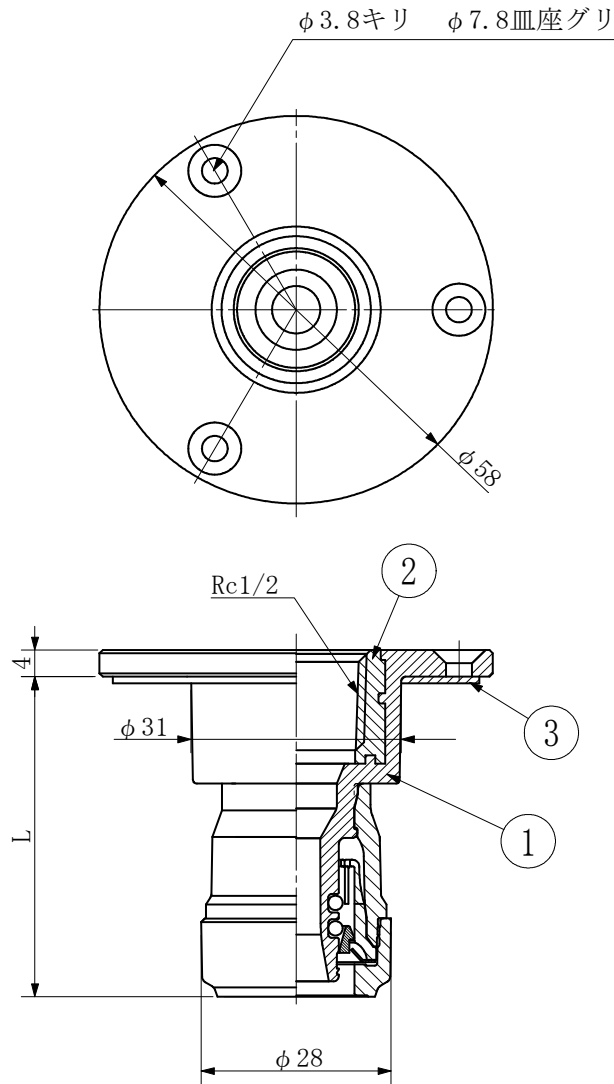

品名	エスロン エスロカチットS 床出しソケット(樹脂製)
----	-------------------------------

【Sタイプ】

単位:mm

品番	呼び径	タイプ	L
SPYS13S	13 × Rc1/2	S	47.9

番号	部品名	材質	個数	備考
①	本体	PPS	1	
②	インサート金具	CAC406C	1	
③	ハッキン	EPDM	1	t=1.0 白色ゴムシート
付属	十字穴付皿タピンねじ	SUS304	3	3.5 × 20mm

品名	床出しソケット(樹脂製)		図番	
製図	積水化学工業 株式会社	年月日	2025.10	承認印