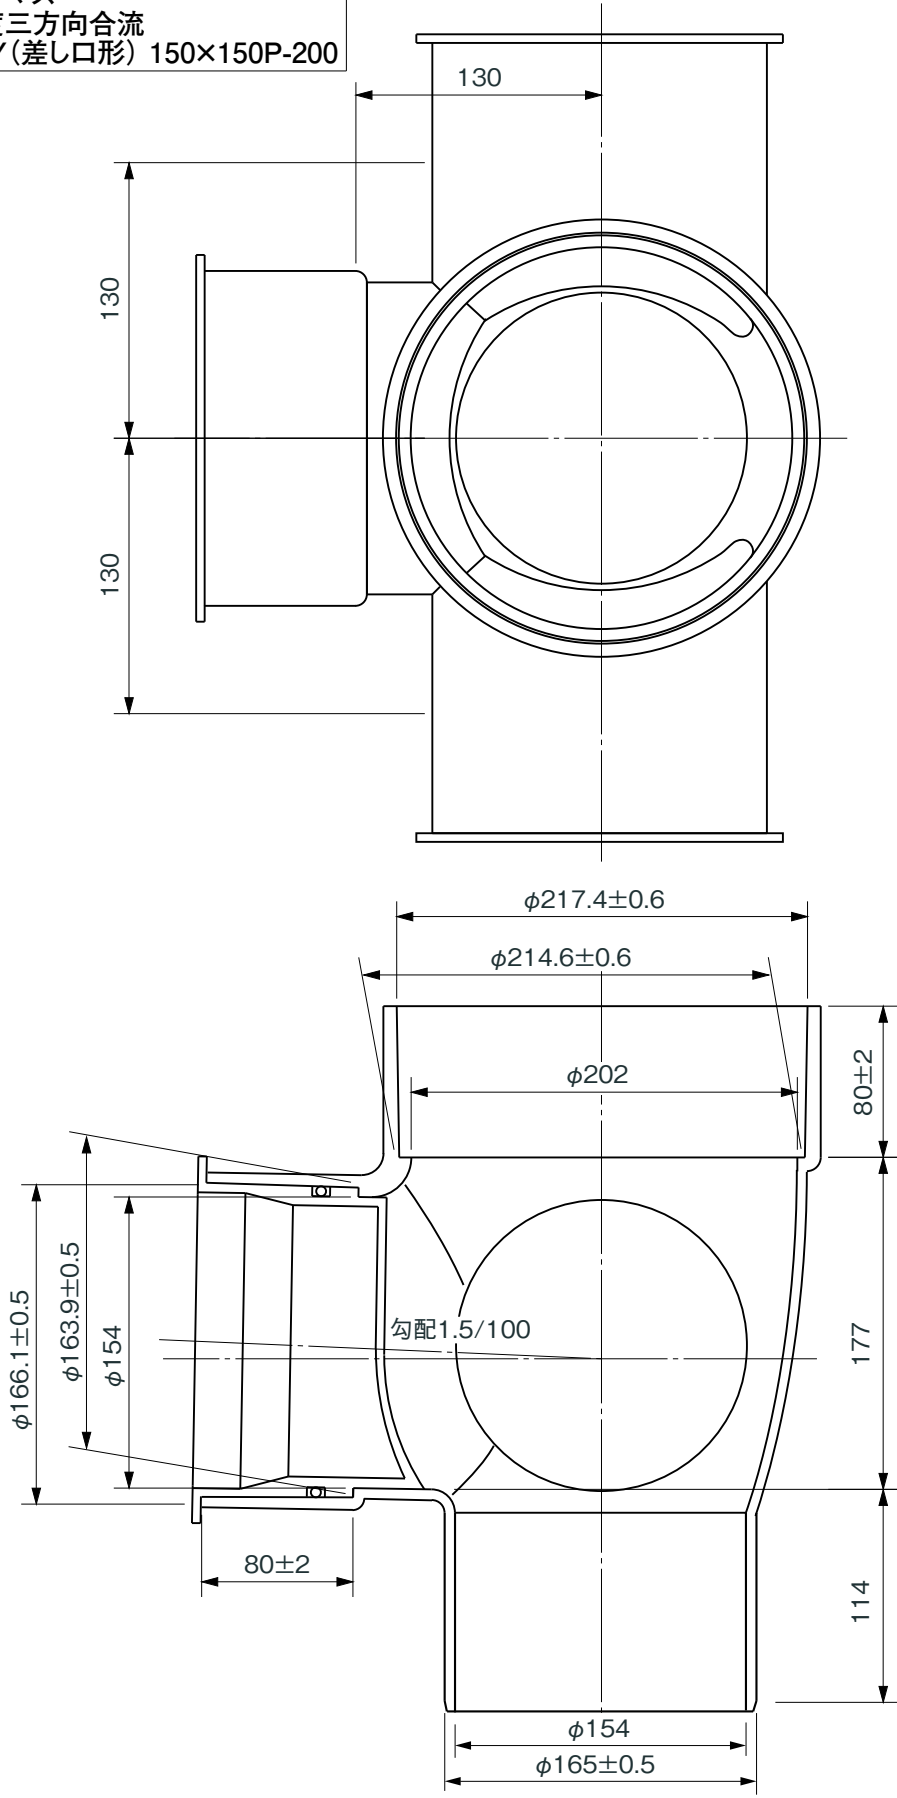

品名

コーキョーマス
縦型90度三方向合流
DR90WY(差し口形) 150×150P-200

注) 流入側受口3ヶ所にはインバートキャップが付いています。
※ 許容差のない寸法は、参考寸法を示す。

品名	コーキョーマス 縦型90度三方向合流 DR90WY(差し口形) 150×150P-200			図番	K-065
製図	積水化学工業 株式会社	年月日	2010.9.16	承認印	