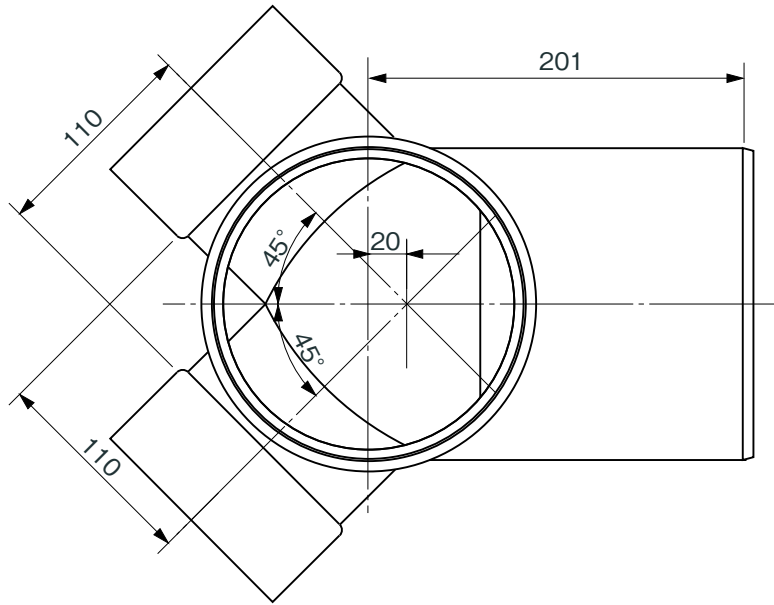

品名

コーキョーマス
横型45度二方向合流
W45L 100×150P-150

※ 許容差のない寸法は、参考寸法を示す。

品名	コーキョーマス 横型45度二方向合流 W45L 100×150P-150			図番	K-006
製図	積水化学工業 株式会社	年月日	2010.9.16	承認印	