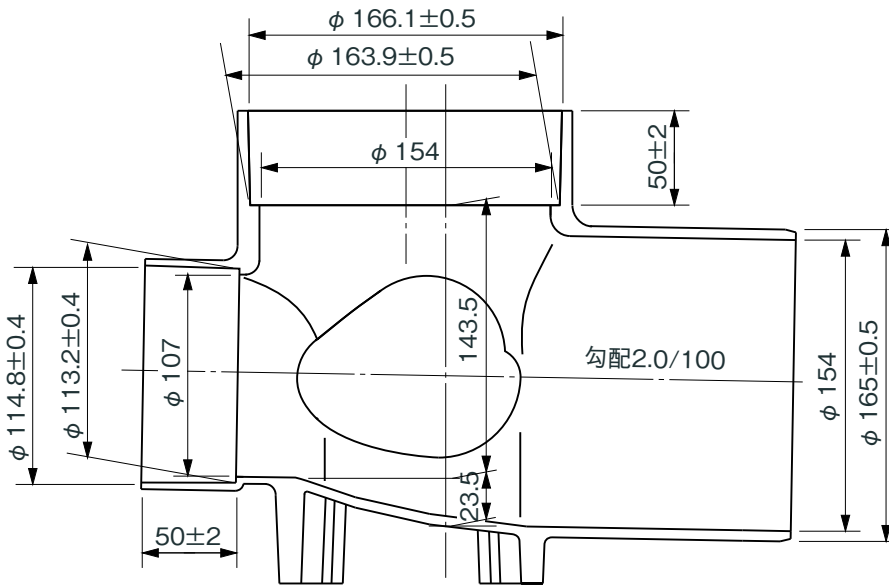

品名

コーキョーマス
横型45度二方向合流
W45L 100×150P-150

※ 許容差のない寸法は、参考寸法を示す。

品名	コーキョーマス 横型45度二方向合流 W45L 100×150P-150			図番	K-006
製図	積水化学工業 株式会社	年月日	2010.9.16	承認印	