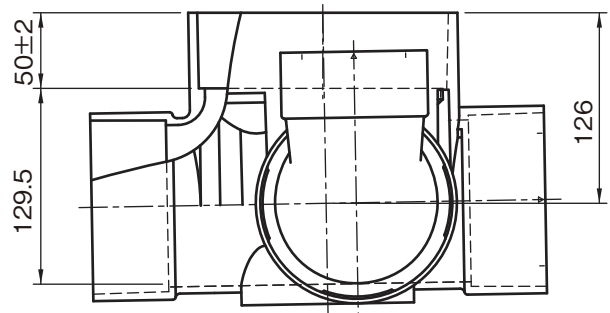

品名 Zマス 90度合流  
Z90Y右 100×75-150

勾配 2/100

品名	Zマス 90度合流 Z90Y右 100×75-150			図番	H-Z-005
製図	積水化学工業 株式会社	年月日	2016.3.18	承認印	