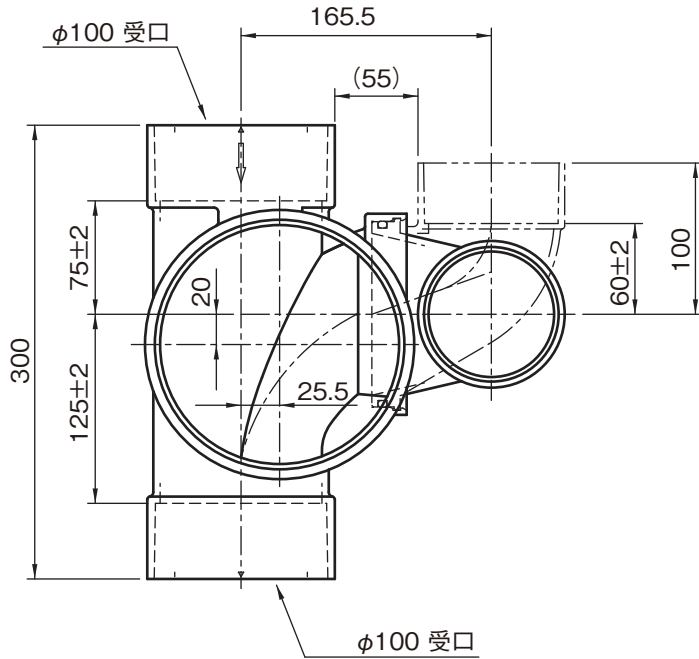

品名 Zマス 90度合流  
Z90Y右 100×75-150

勾配 2/100

品名	Zマス 90度合流 Z90Y右 100×75-150			図番	H-Z-005
製図	積水化学工業 株式会社	年月日	2016.3.18	承認印	