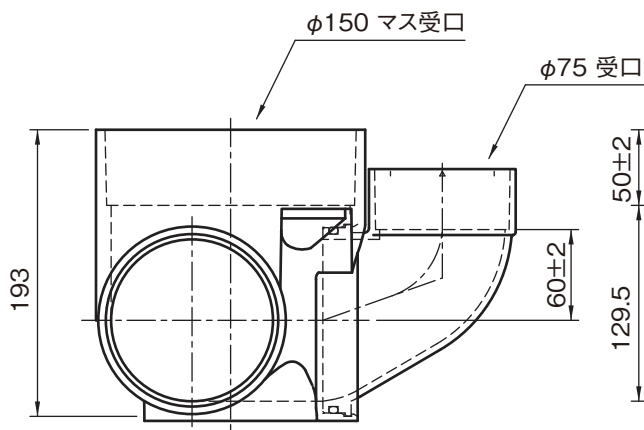

品名 Zマス 90度合流  
Z90Y右 100×75-150

勾配 2/100

品名	Zマス 90度合流 Z90Y右 100×75-150			図番	H-Z-005
製図	積水化学工業 株式会社	年月日	2016.3.18	承認印	