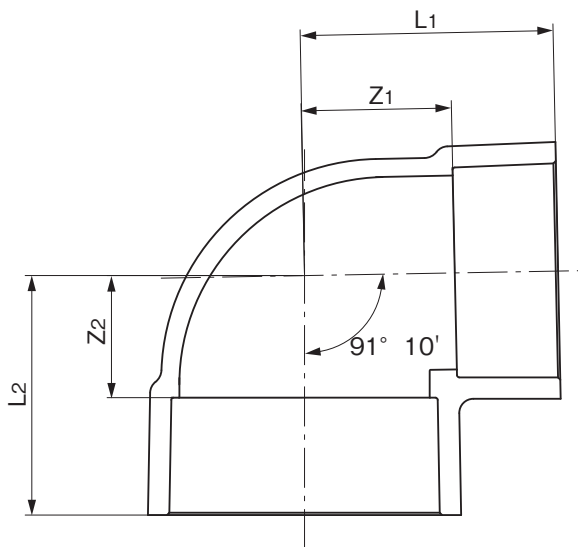

品名

エスロンDV-VU継手  
異径90°エルボ(VUDL)

単位：mm

呼び径	Z1	Z2	L1	L2	品番	
					グレー	透明
50×40	32	26	54	51	UDL501Y	SUDL51Y
75×50	47	32	72	72	UDL752Y	SUDL72Y
100×75	62	47	102	97	UDL1H1	SUDL1H1

備考：1. Z1、Z2の許容差は±2mmとする。  
2. L1、L2は標準寸法を示す。

品名	エスロンDV-VU継手 異径90°エルボ(VUDL)		図番	D-VU-018
年月日	2025.2.26	製図	積水化学工業株式会社	