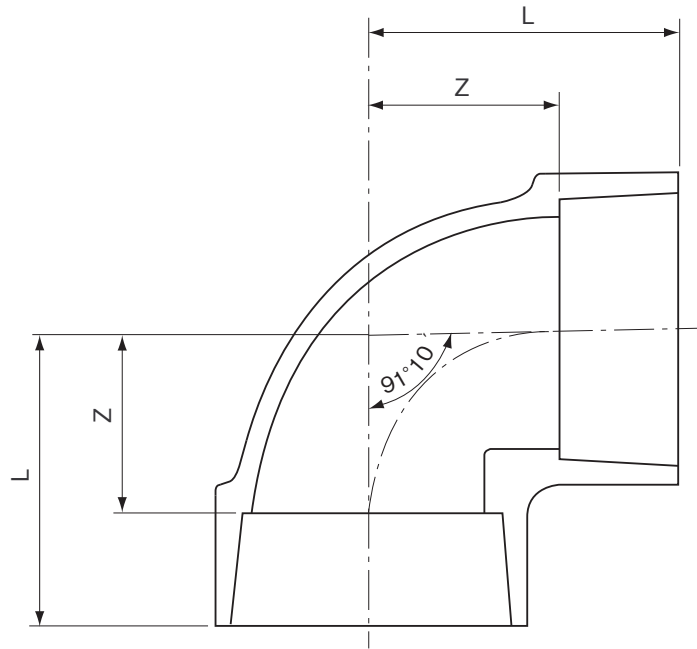

品名

エスロンDVカラー継手
90°エルボ(DL)

単位:mm

呼び径	Z	L	品番
40	27	49	JDDL40
50	33	58	JDDL50
65	42	77	JDDL65
75	48	88	JDDL75
100	62	112	JDDL1H
125	75	140	JDDL1Q
150	88	168	JDDL1F

- 注 1. Zの許容差は±2mmとする。
 2. 流れ角度91°10'の許容差は±30'とする。
 3. Lは標準寸法を示す。

色:シルバー

品名	エスロンDVカラー継手 90°エルボ(DL)	図番	CLDV-005
年月日	2020.7.31	製図	積水化学工業株式会社