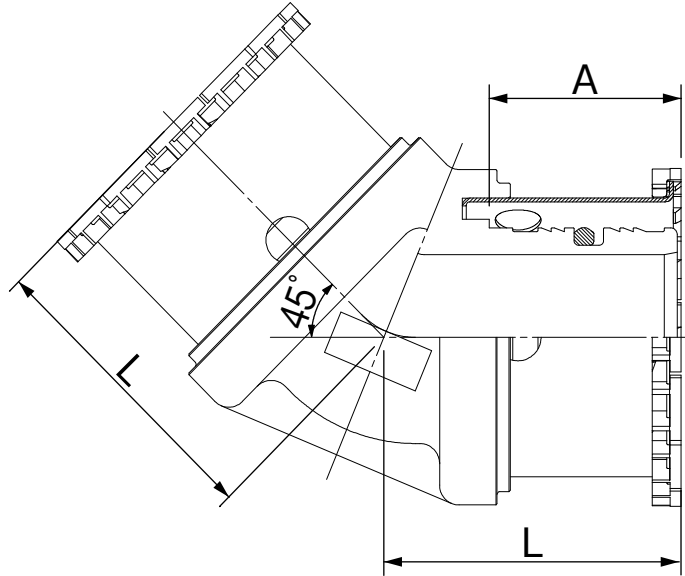

品名

エスロン メタキュットRED
45°エルボ

単位:mm

品番	呼び径	L	A
RDQL32	32	45.4	29.3
RDQL40	40	56.8	38.4
RDQL50	50	64.3	41.9

品名

エスロン メタキュットRED
45°エルボ

図番

SMX-R-010