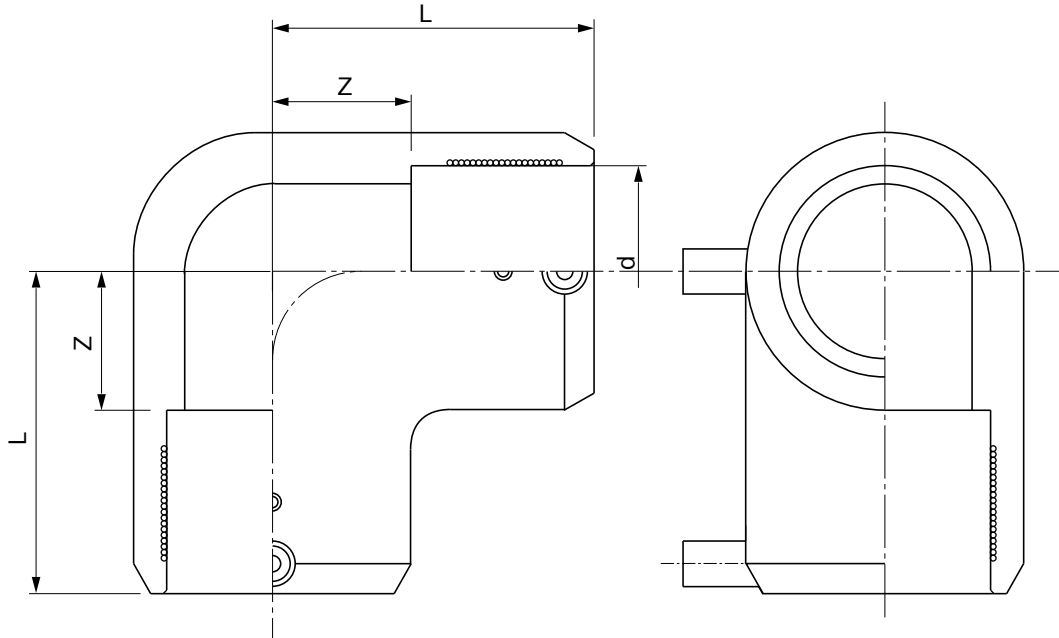

品名

エスロハイパーAW高圧消火管継手(1.6MPa)
EF90°エルボ

単位:mm

呼び径	d	L	Z (参考)
100	114.85±0.25	136±5	68

(備考) dは電熱線部の平均内径を示す。

品名	エスロハイパーAW高圧消火管継手(1.6MPa) EF90°エルボ	図番	SHFDM-03
作成日	2020.3.19	製図	積水化学工業株式会社