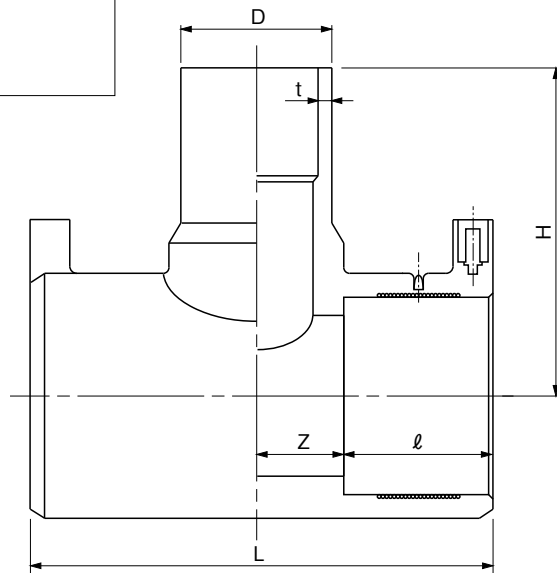

品名

エスロハイパーAW HP
EFチーズ

単位:mm

呼び径	D	t	L	ℓ	Z	H	品番
20×20	27	3.4	110	40	15	110	TET20
25×20	27	3.4	164	42	40	112	TET251
25×25	34	3.4	114	44	13	99	TET25
30×20	27	3.4	172	46	40	117	TET302
30×25	34	3.4	172	46	40	117	TET301
30×30	42	3.9	140	51	19	115	TET30
40×20	27	3.4	172	46	40	120	TET403
40×25	34	3.4	172	46	40	120	TET402
40×40	48	4.4	172	46	40	140	TET40
50×20	27	3.4	184	52	40	130	TET504
50×25	34	3.4	184	52	40	130	TET503
50×40	48	4.4	171	52	33	143	TET501
50×50	60	5.5	171	54	33	143	TET50
75×20	27	3.4	241	68	(54)	147	TET756
75×25	34	3.4	241	68	(54)	147	TET755
75×40	48	4.4	238	65	54	161	TET753
75×50	60	5.5	238	65	54	161	TET752
75×75	89	8.1	238	65	54	181	TET75
100×50	60	5.5	252	78	48	177	TET1H3
100×75	89	8.1	252	78	48	196	TET1H1
100×100	114	10.4	281	77	63	212	TET1H

品名
エスロハイパーAW HP
EFチーズ

図番

AWHP-09

作成日

2020.10.9

製図

積水化学工業株式会社