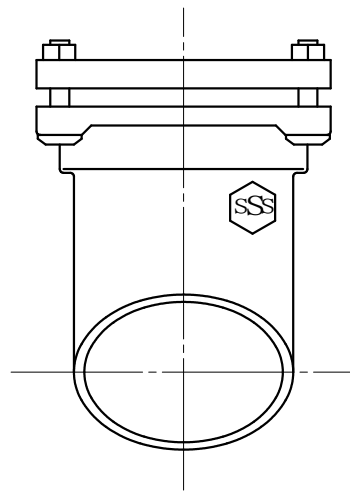

品名 ADメカニカル継手
Bタイプ45° エルボ (45° L-B)

単位：mm

品番	呼び径	A	B	G	E	D
A45LB50	50	44	22	79	64	60.5
A45LB65	65	51	26	82	64	76.3
A45LB80	80	58	30	89	68	89.1

品名	ADメカニカル継手 Bタイプ45° エルボ (45° L-B)			図番	
製 図	積水化学工業 株式会社	年 月 日	2009.03	承認 印	