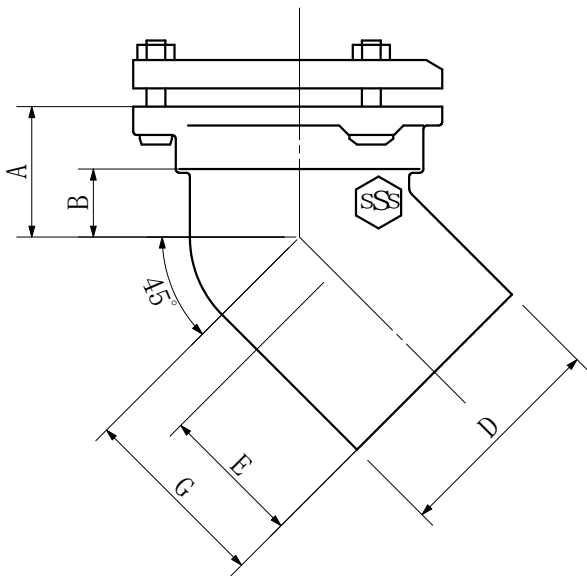

品名 ADメカニカル継手
Bタイプ45° エルボ (45° L-B)

単位：mm

品番	呼び径	A	B	G	E	D
A45LB50	50	44	22	79	64	60.5
A45LB65	65	51	26	82	64	76.3
A45LB80	80	58	30	89	68	89.1

品名	ADメカニカル継手 Bタイプ45° エルボ (45° L-B)			図番	
製 図	積水化学工業 株式会社	年 月 日	2009.03	承認 印	