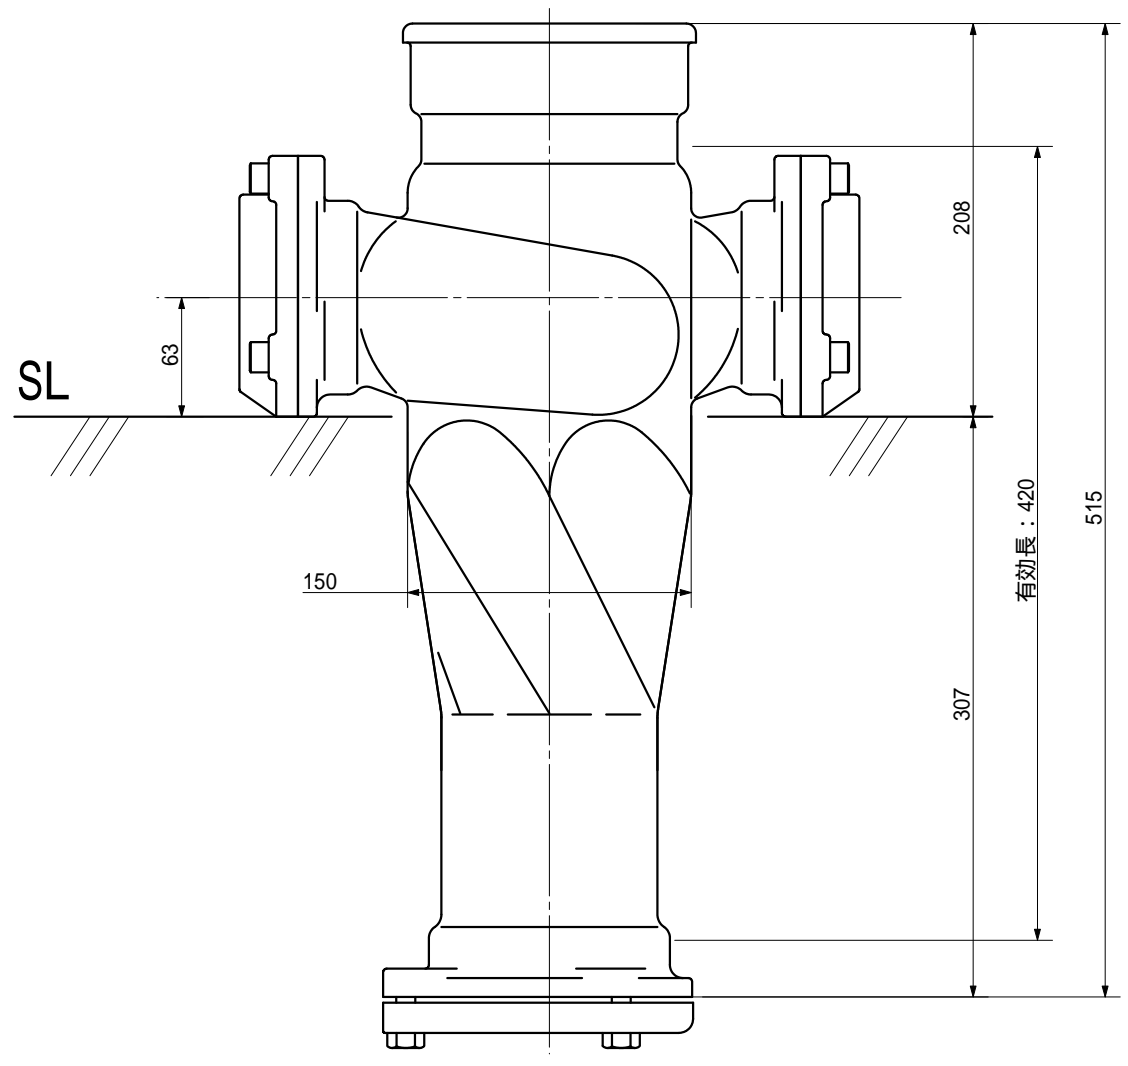

品名 AD双弘 便器対面合流パイプ 横枝80A(受け口)
標準パイプ 100 - 80 x 80 < BA808UN >

| | | | | |
|--------|--|---------------------------|---------|--|
| 品名 | AD双弘 便器対面合流パイプ 横枝80A(受け口) 標準パイプ 100 - 80 x 80 < BA808UN > | | 図番 | |
| 製 図 | 積水化学工業 株式会社 | 年 月 日 2014.08.01 | 承認 印 | |