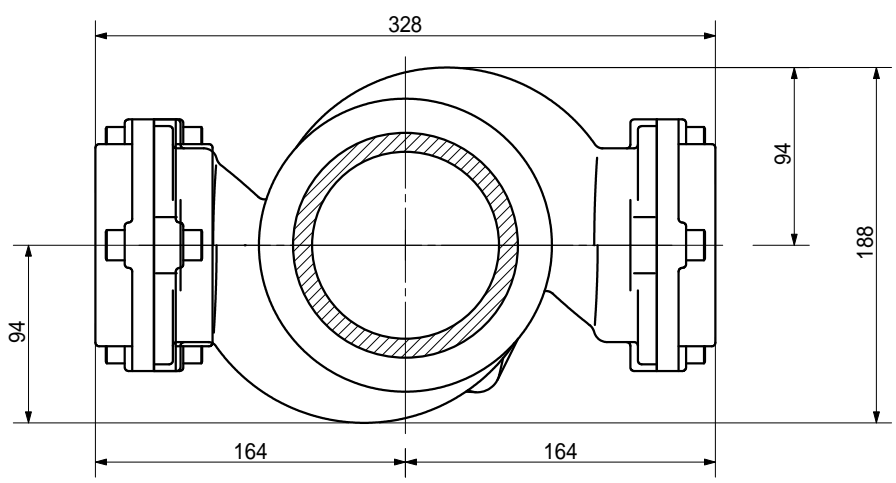

品名 AD双弘 便器対面合流パイプ 横枝80A(受け口)
標準パイプ 100 - 80 x 80 < BA808UN >

| | | | | |
|--------|--|---------------------------|---------|--|
| 品名 | AD双弘 便器対面合流パイプ 横枝80A(受け口) 標準パイプ 100 - 80 x 80 < BA808UN > | | 図番 | |
| 製 図 | 積水化学工業 株式会社 | 年 月 日 2014.08.01 | 承認 印 | |