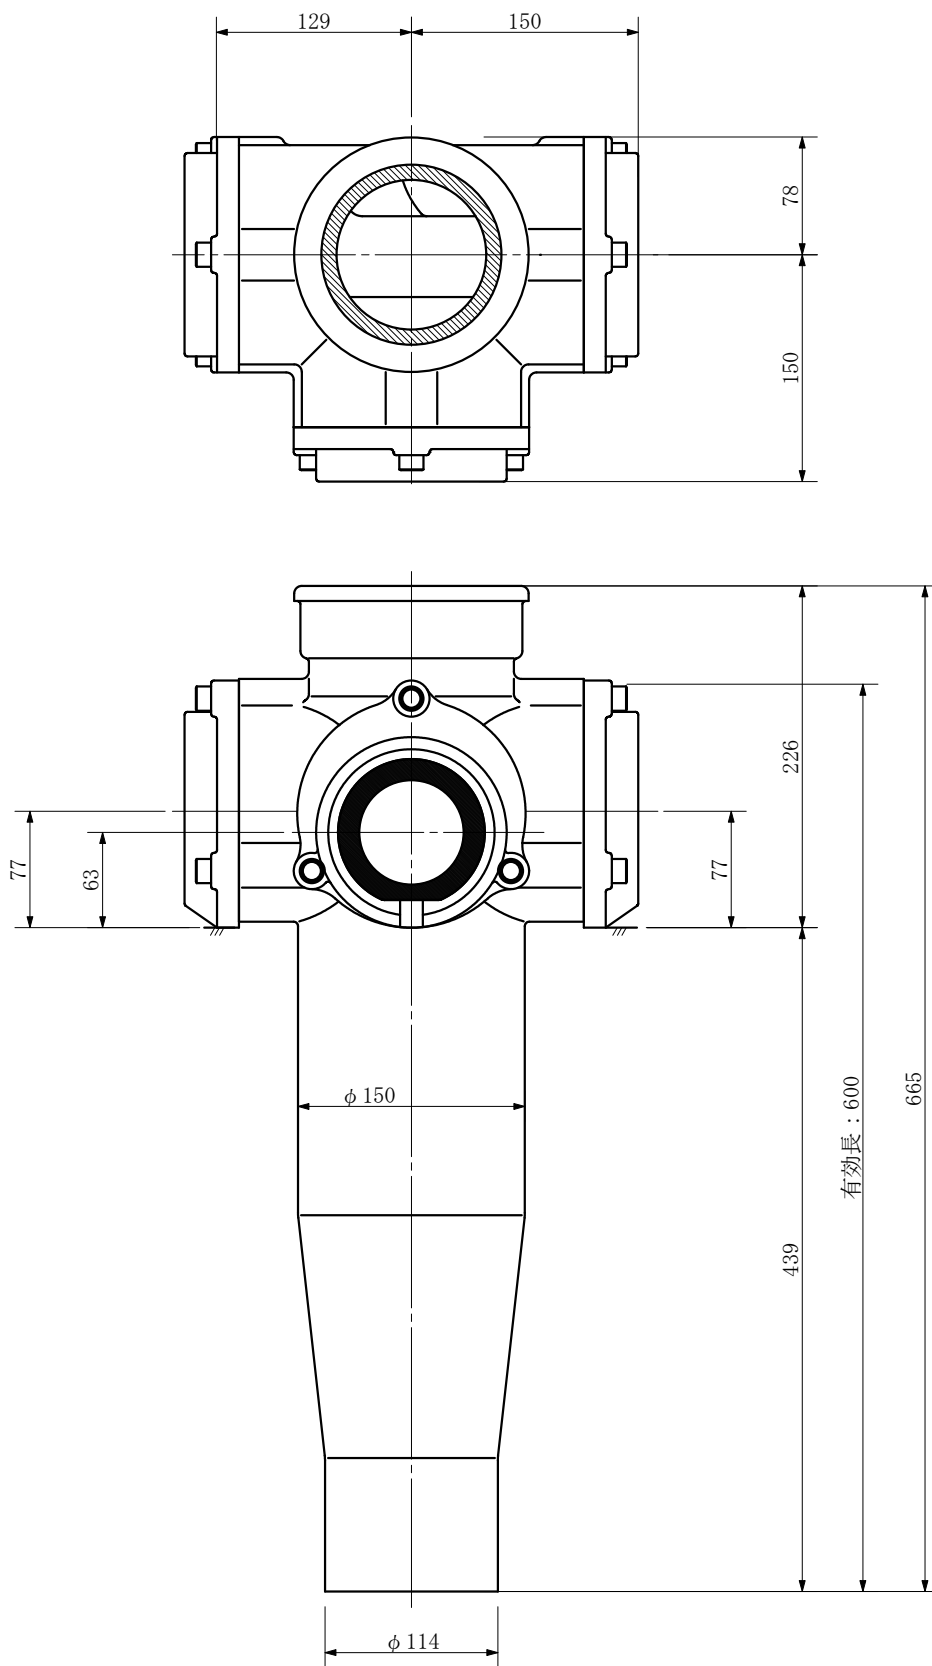

品名	ADスリムハイパー 横枝100A 3方向 (差し口) 100-100×80×100 <SH181S>
----	---

品名	ADスリムハイパー 横枝100A 3方向 (差し口) 100-100×80×100 <SH181S>			図番	
製 図	積水化学工業 株式会社	年 月 日	2004. 02	承認 印	