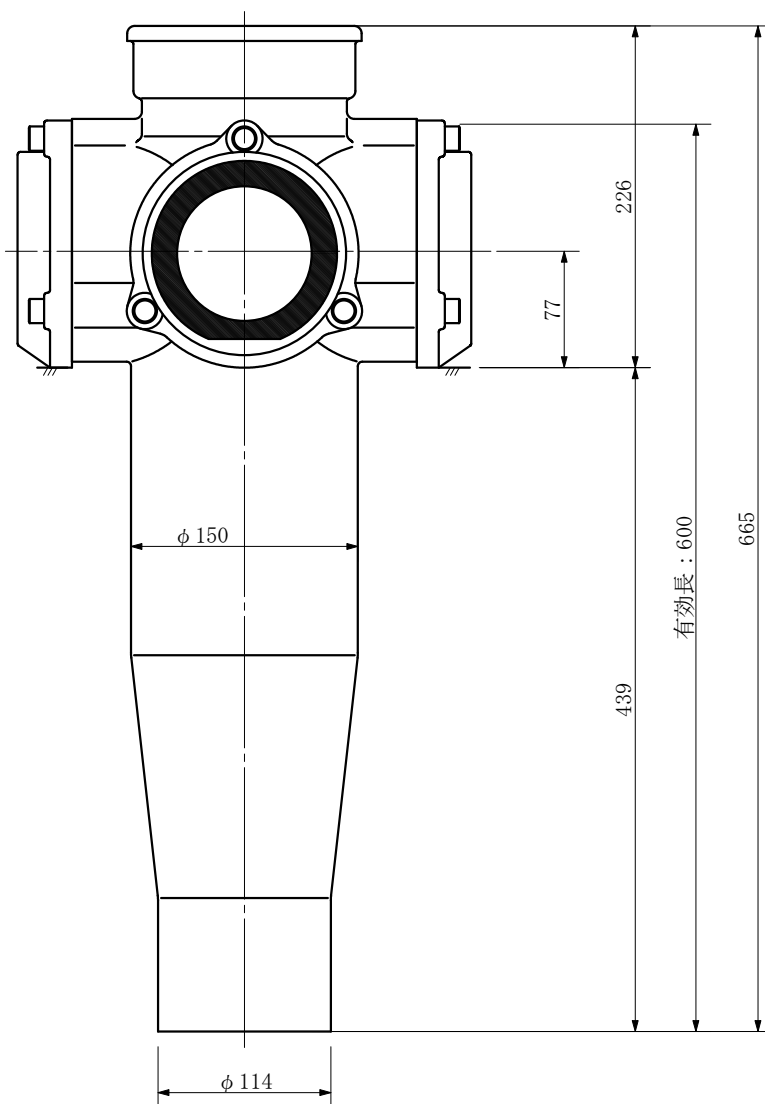

品名	ADスリムハイパー 横枝100A 3方向 (差し口) 100-100×100×100 <SH111S>
----	--

品名	ADスリムハイパー 横枝100A 3方向 (差し口) 100-100×100×100 <SH111S>			図番	
製 図	積水化学工業 株式会社	年 月 日	2004. 02	承認 印	