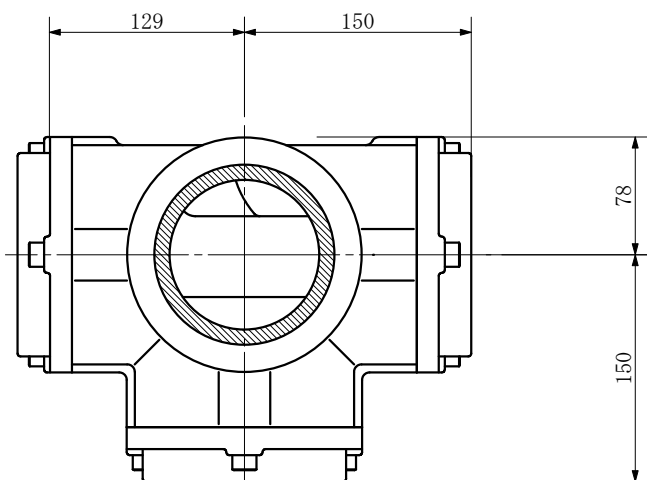

品名	ADスリムハイパー 横枝100A 3方向 (差し口) 100-100×100×100 <SH111S>
----	--

品名	ADスリムハイパー 横枝100A 3方向 (差し口) 100-100×100×100 <SH111S>			図番	
製 図	積水化学工業 株式会社	年 月 日	2004. 02	承認 印	