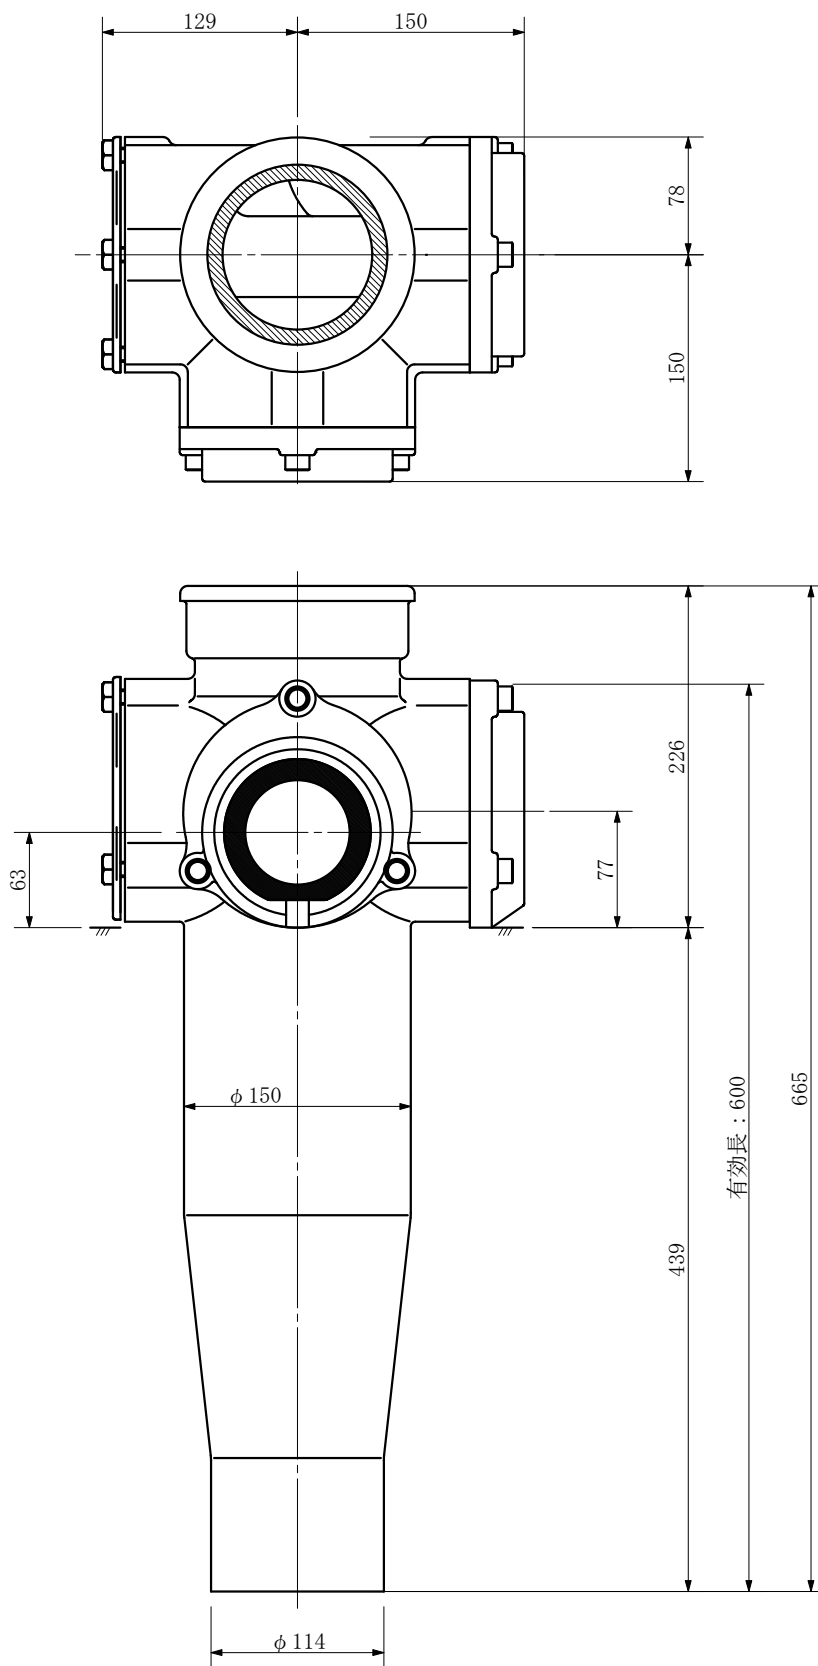

|    |  |
|----|--|
| 品名 | ADスリムハイパー 横枝100A 2方向 (差し口)<br>100-100×80 <SH18S> |
|----|--|

|        |  |             |          |         |  |
|--------|--|-------------|----------|---------|--|
| 品名     | ADスリムハイパー 横枝100A 2方向 (差し口)<br>100-100×80 <SH18S> |             |          | 図番      |  |
| 製<br>図 | 積水化学工業<br>株式会社                                   | 年<br>月<br>日 | 2004. 02 | 承認<br>印 |  |