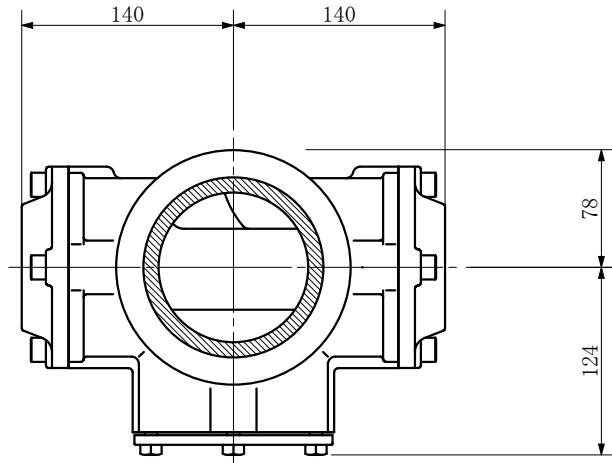

品名	ADスリムハイパー標準タイプ 100A 2方向 (差し口) 100-50×50 <RH505S>
----	---

品名	ADスリムハイパー標準タイプ 100A 2方向 (差し口) 100-50×50 <RH505S>			図番	
製 図	積水化学工業 株式会社	年 月 日	2004. 02	承認 印	