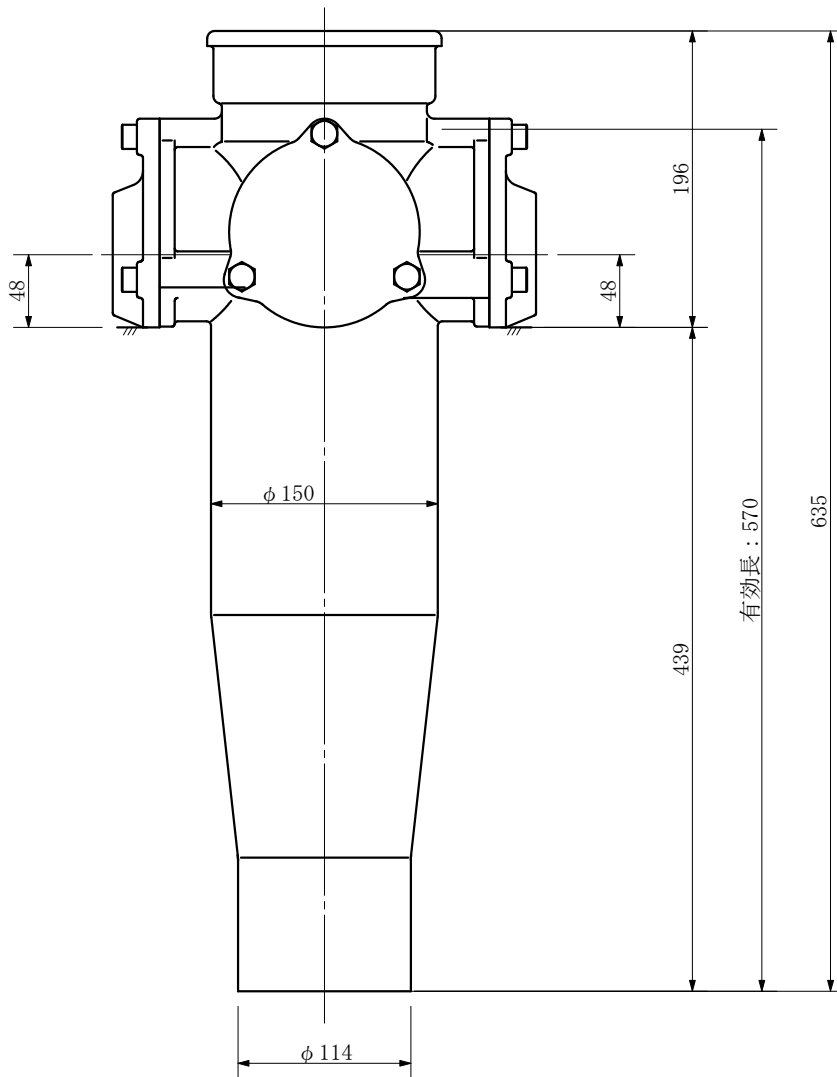

品名	ADスリムハイパー標準タイプ 100A 2方向 (差し口) 100-50×50 <RH505S>
----	---

品名	ADスリムハイパー標準タイプ 100A 2方向 (差し口) 100-50×50 <RH505S>			図番	
製 図	積水化学工業 株式会社	年 月 日	2004. 02	承認 印	