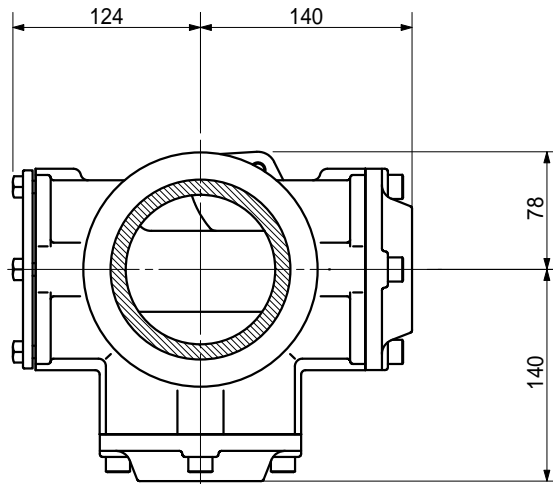

品名	ADスリムバワ-標準バワ 100A 2方向 (受け口) 100-50 × 50 < RH55U >
----	--

品名	ADスリムバワ-標準バワ 100A 2方向 (受け口) 100-50 × 50 < RH55U >		図番	
製 図	積水化学工業 株式会社	年 月 日	2004.02	承認 印