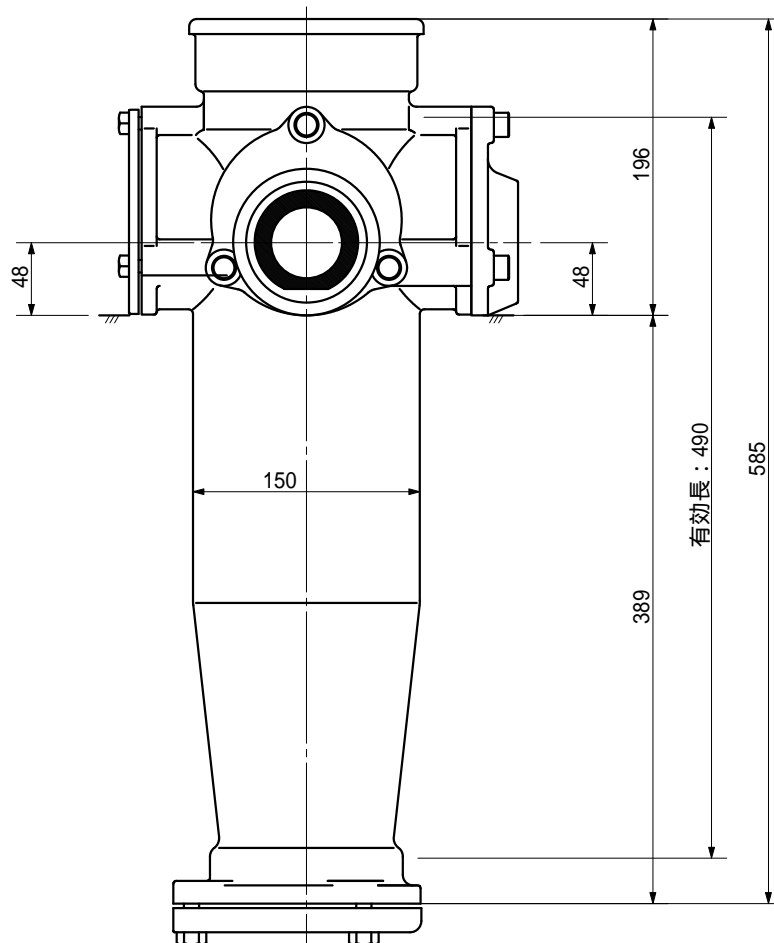

品名	ADスリムバワ-標準バワ 100A 2方向 (受け口) 100-50 × 50 < RH55U >
----	--

品名	ADスリムバワ-標準バワ 100A 2方向 (受け口) 100-50 × 50 < RH55U >		図番	
製 図	積水化学工業 株式会社	年 月 日	2004.02	承認 印