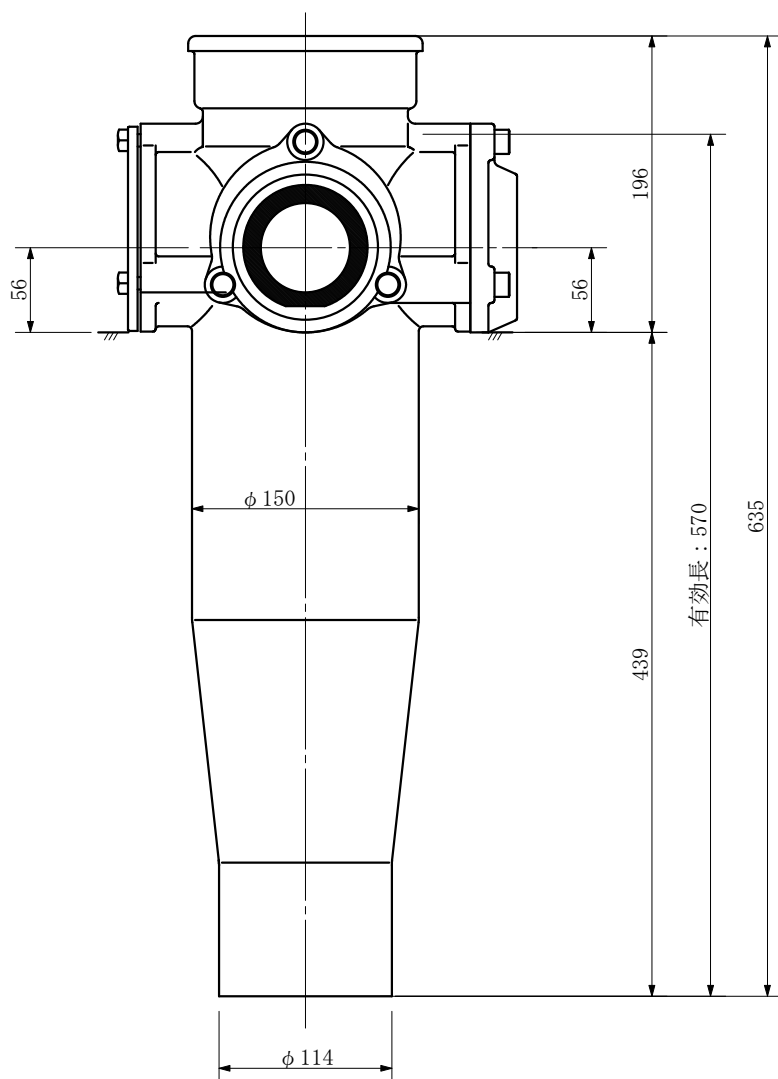

品名	ADスリムハイパー標準タイプ 100A 2方向 (差し口) 100-65×65 <RH66S>
----	----------------------------------------------------

品名	ADスリムハイパー標準タイプ 100A 2方向 (差し口) 100-65×65 <RH66S>			図番	
製 図	積水化学工業 株式会社	年 月 日	2004. 02	承認 印	