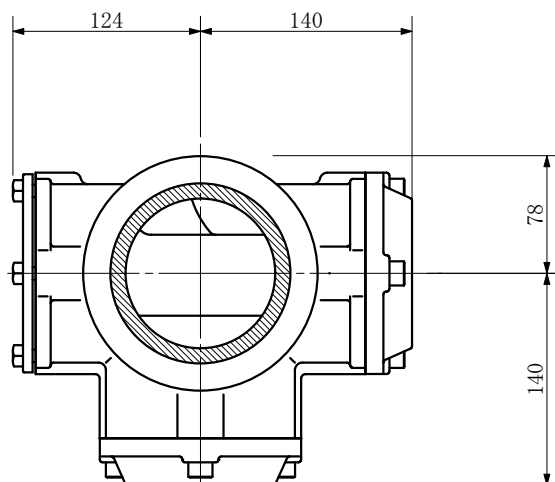

品名	ADスリムハイパー標準タイプ 100A 2方向 (差し口) 100-65×65 <RH66S>
----	----------------------------------------------------

品名	ADスリムハイパー標準タイプ 100A 2方向 (差し口) 100-65×65 <RH66S>			図番	
製 図	積水化学工業 株式会社	年 月 日	2004. 02	承認 印	