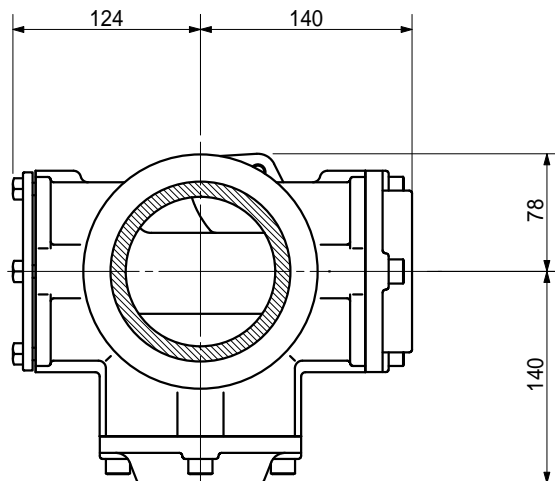

品名	ADシリムババ <sup>®</sup> -標準タイプ 100A 2方向 (受け口) 100-80 × 50 < RH85U >
----	---

品名	ADシリムババ <sup>®</sup> -標準タイプ 100A 2方向 (受け口) 100-80 × 50 < RH85U >			図番	
製 図	積水化学工業 株式会社	年 月 日	2004.02	承認 印	