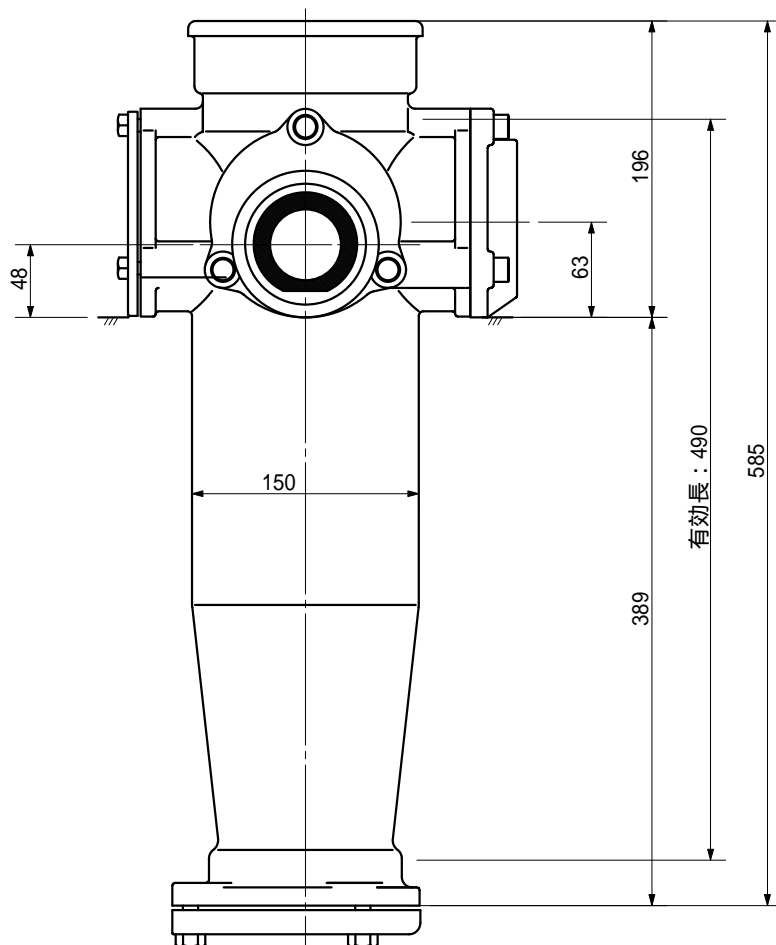

品名	ADシリムババ <sup>®</sup> -標準タイプ 100A 2方向 (受け口) 100-80 × 50 < RH85U >
----	---

品名	ADシリムババ <sup>®</sup> -標準タイプ 100A 2方向 (受け口) 100-80 × 50 < RH85U >			図番	
製 図	積水化学工業 株式会社	年 月 日	2004.02	承認 印	