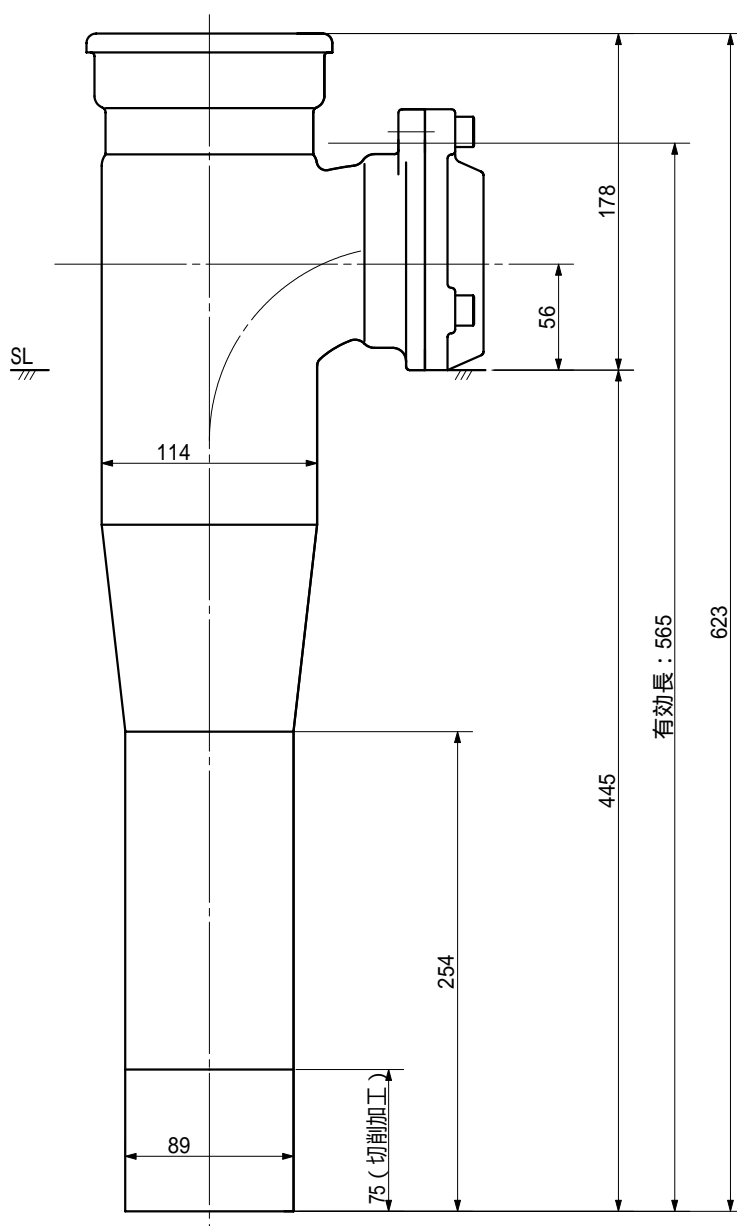

品名 ADスリムハバワ- ロングタイプ 80A 1方向 (差し口)
80 - 65 < LP6SN >

品名	ADスリムハバワ- ロングタイプ 80A 1方向 (差し口) 80 - 65 < LP6SN >			図番	
製 図	積水化学工業 株式会社	年 月 日	2009.09	承認印	