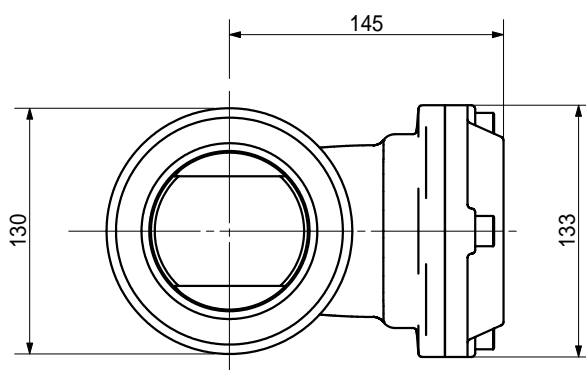

品名 ADスリムハバワ- ロングタイプ 80A 1方向 (差し口)
80 - 65 < LP6SN >

品名	ADスリムハバワ- ロングタイプ 80A 1方向 (差し口) 80 - 65 < LP6SN >			図番	
製 図	積水化学工業 株式会社	年 月 日	2009.09	承認印	