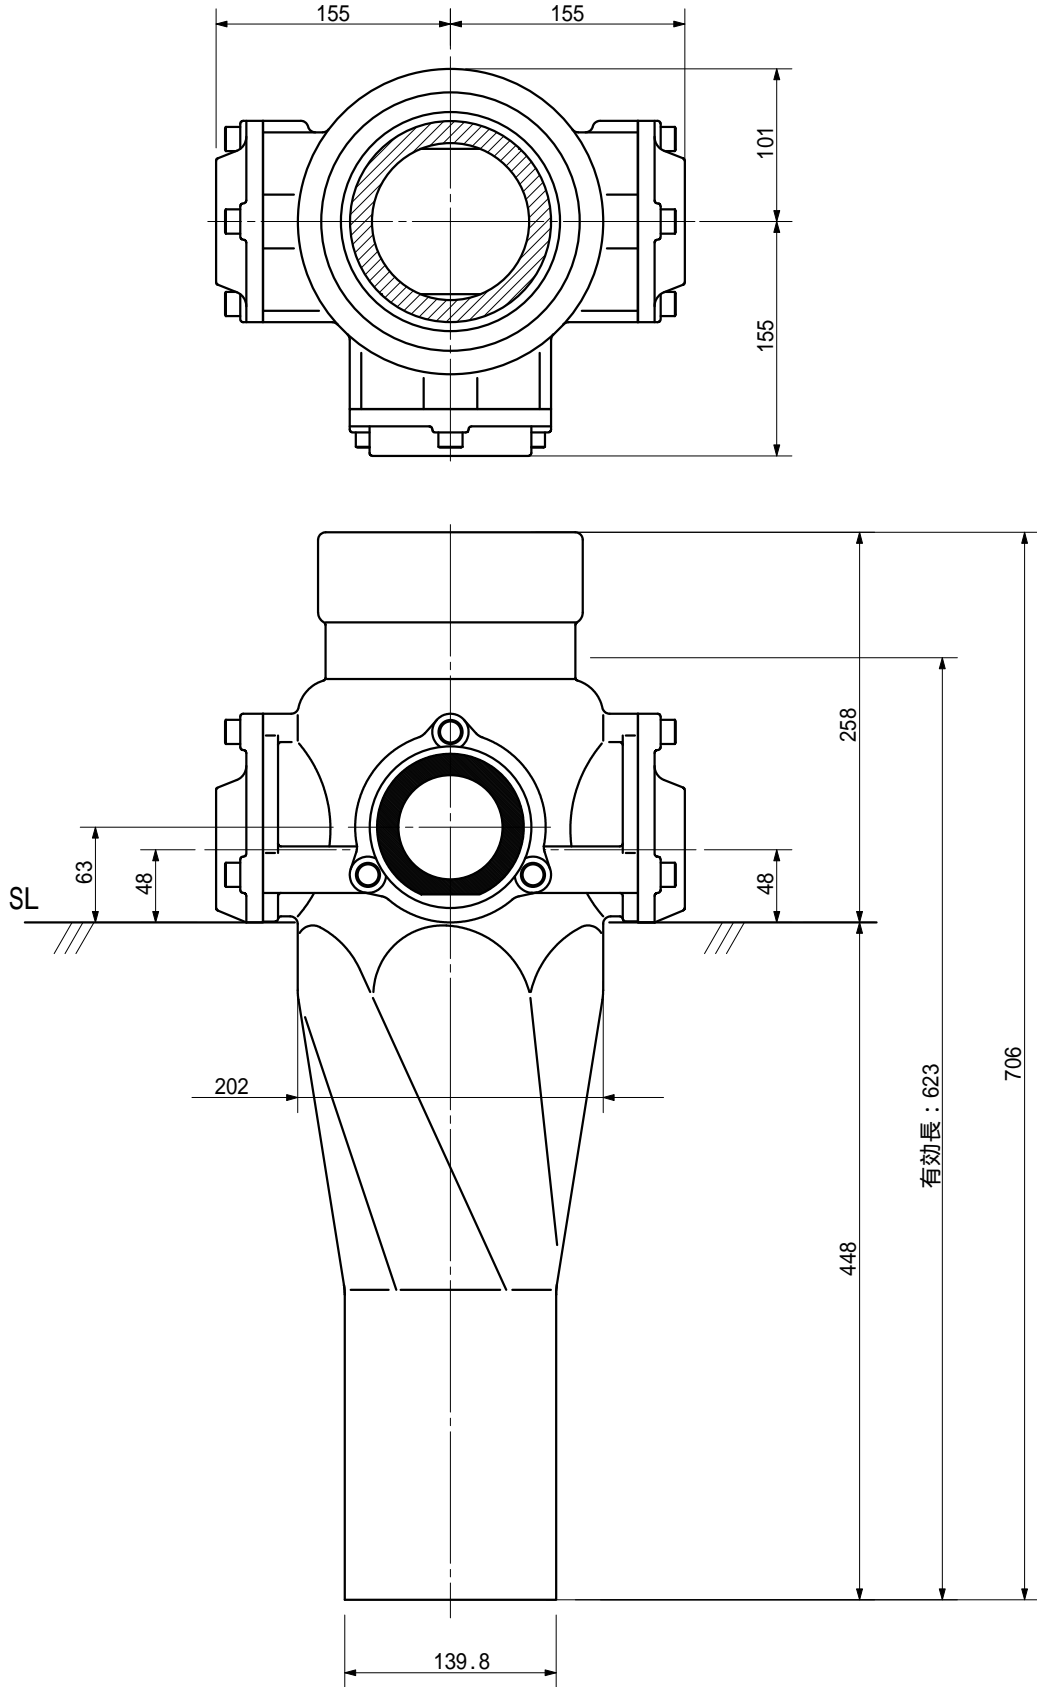

品名

ADスリム継手RRR[®]タイプ 125A 3方向(差し口)
125-80 × 50 × 50 < LQ8505S >

単位 : mm

品名	ADスリム継手RRR [®] タイプ 125A 3方向(差し口) 125-80 × 50 × 50 < LQ8505S >			図番	
製 図	積水化学工業 株式会社	年 月 日	2003.03	承認 印	