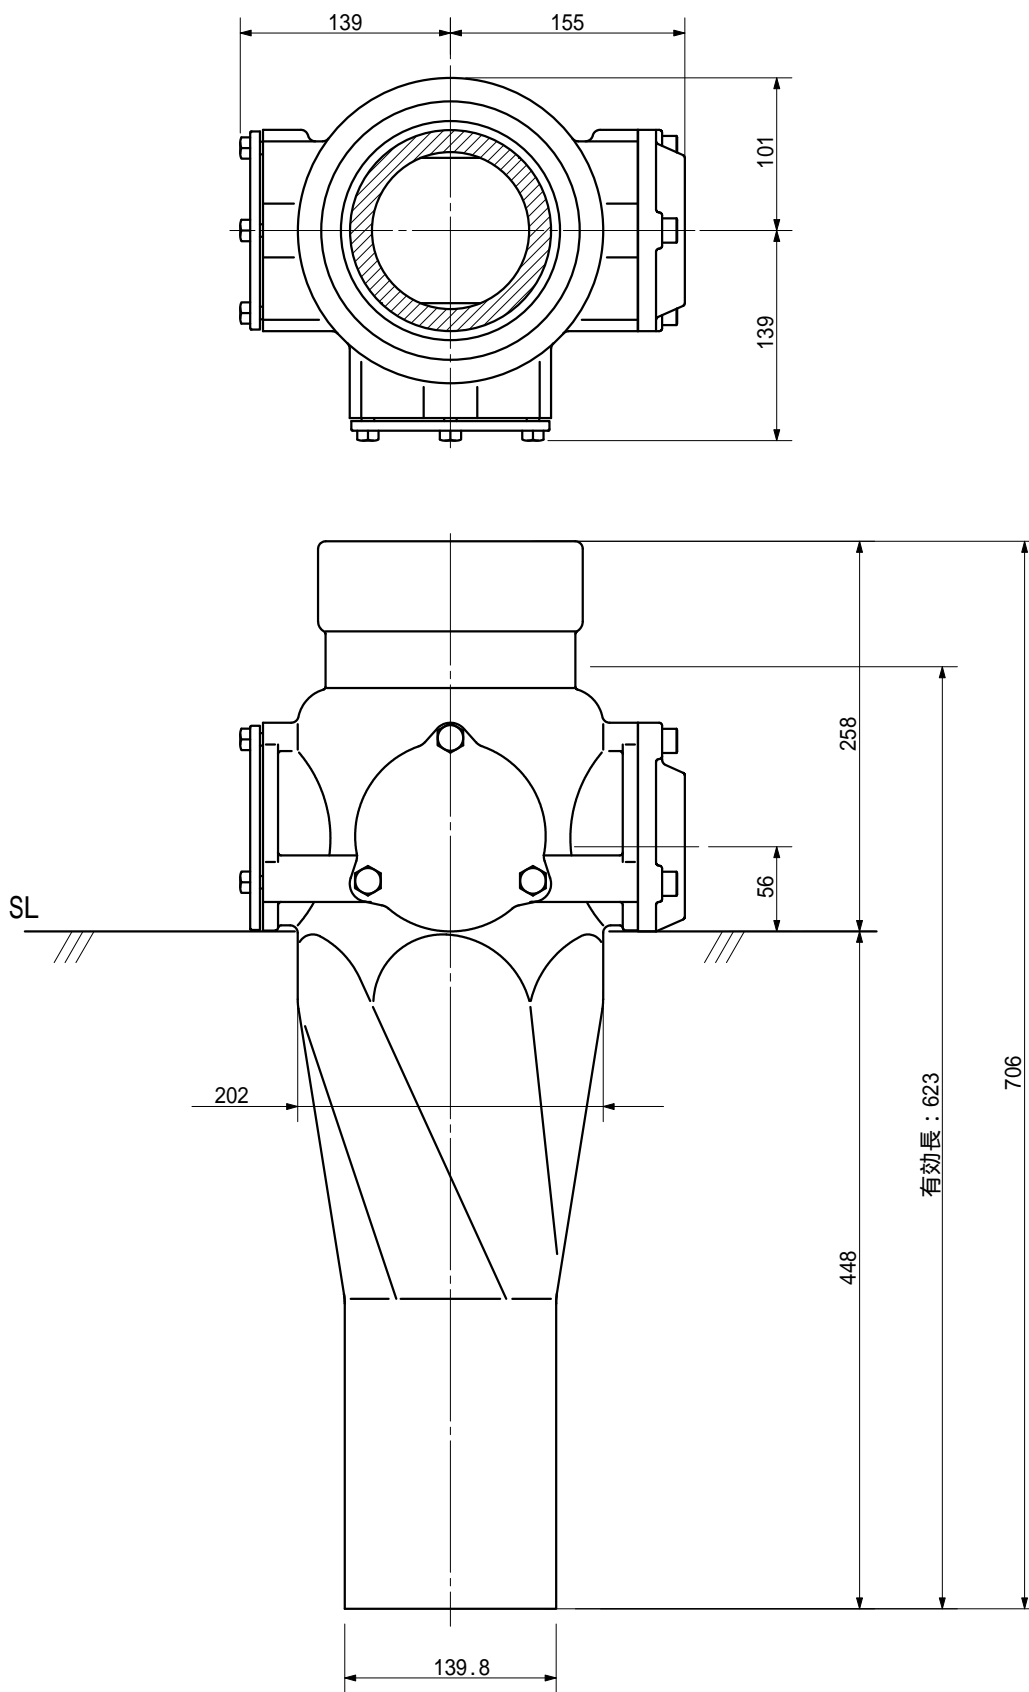

品名 ADスリム継手RRR[®]が[®]タイ[®] 125A 1方向(差し口)
125-65 <LQ6S>

単位：mm

品名	ADスリム継手RRR [®] が [®] タイ [®] 125A 1方向(差し口) 125-65 <LQ6S>			図番	
製 図	積水化学工業 株式会社	年 月 日	2003.03	承認印	