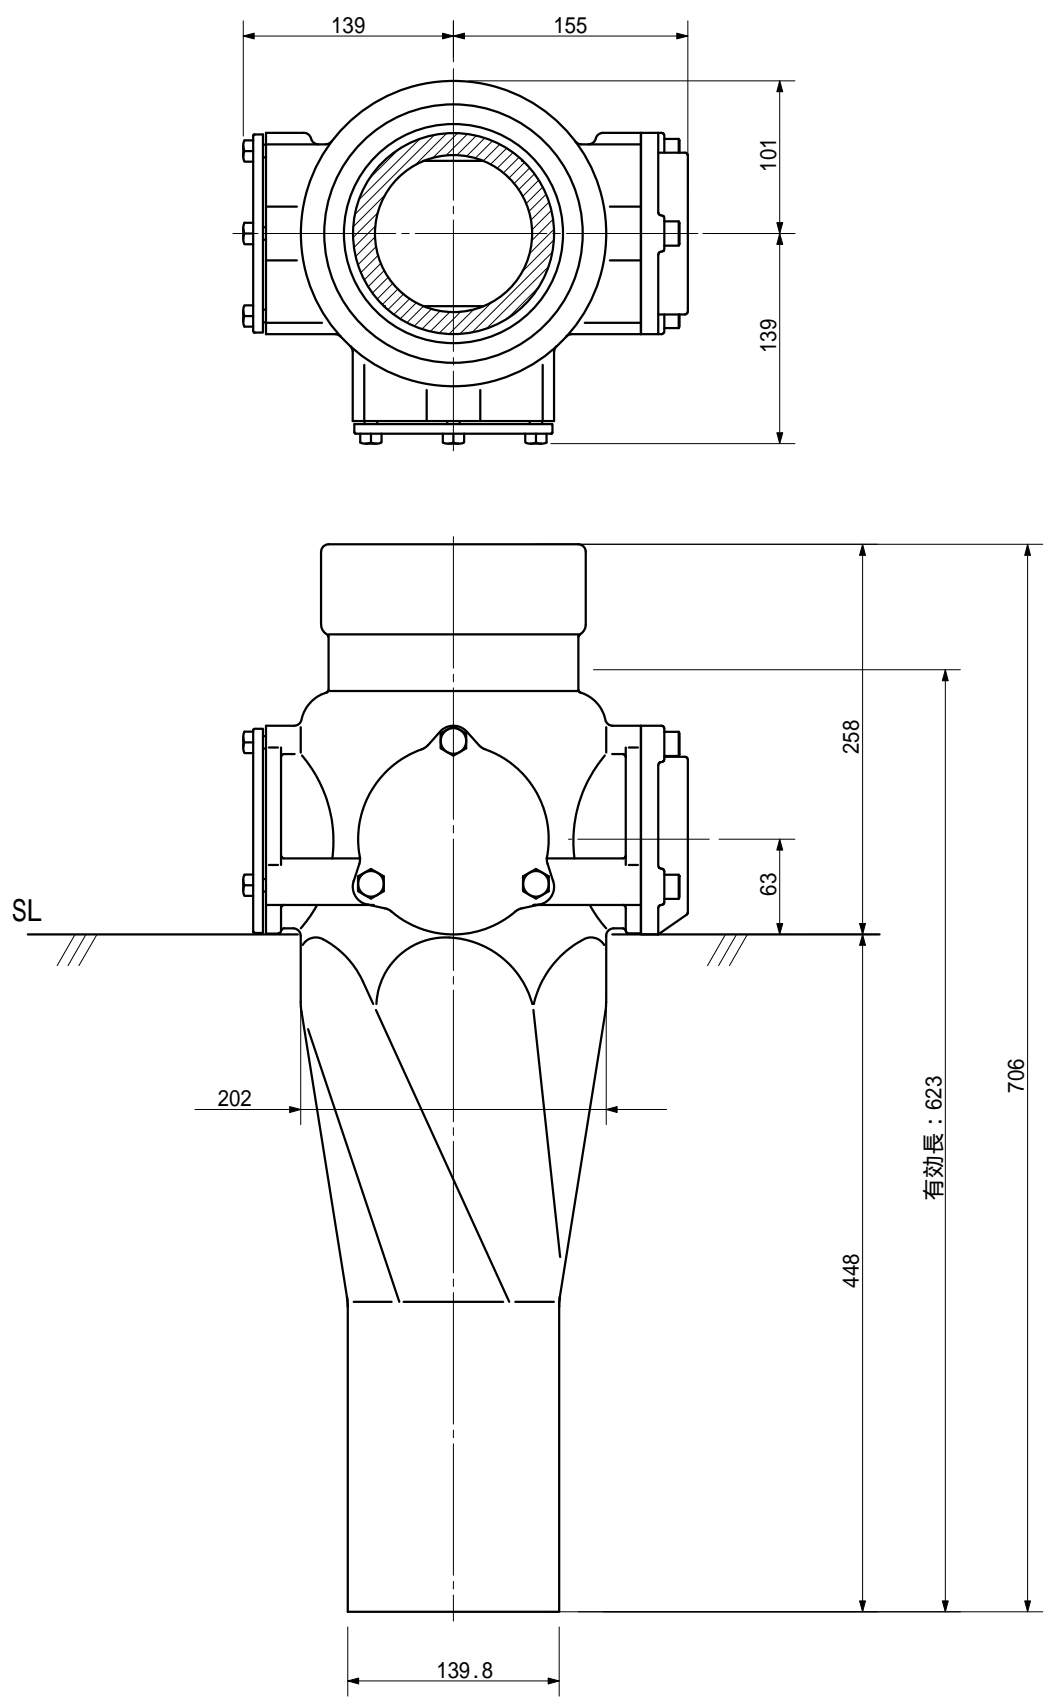

品名 ADスリム継手RRR<sup>®</sup>が<sup>®</sup>タイ<sup>®</sup> 125A 1方向(差し口)  
125-80 <LQ8S>

単位: mm

|        |   |             |         |         |  |
|--------|---|-------------|---------|---------|--|
| 品名     | ADスリム継手RRR <sup>®</sup> が <sup>®</sup> タイ <sup>®</sup> 125A 1方向(差し口)<br>125-80 <LQ8S> |             |         | 図番      |  |
| 製<br>図 | 積水化学工業<br>株式会社  | 年<br>月<br>日 | 2003.03 | 承認<br>印 |  |