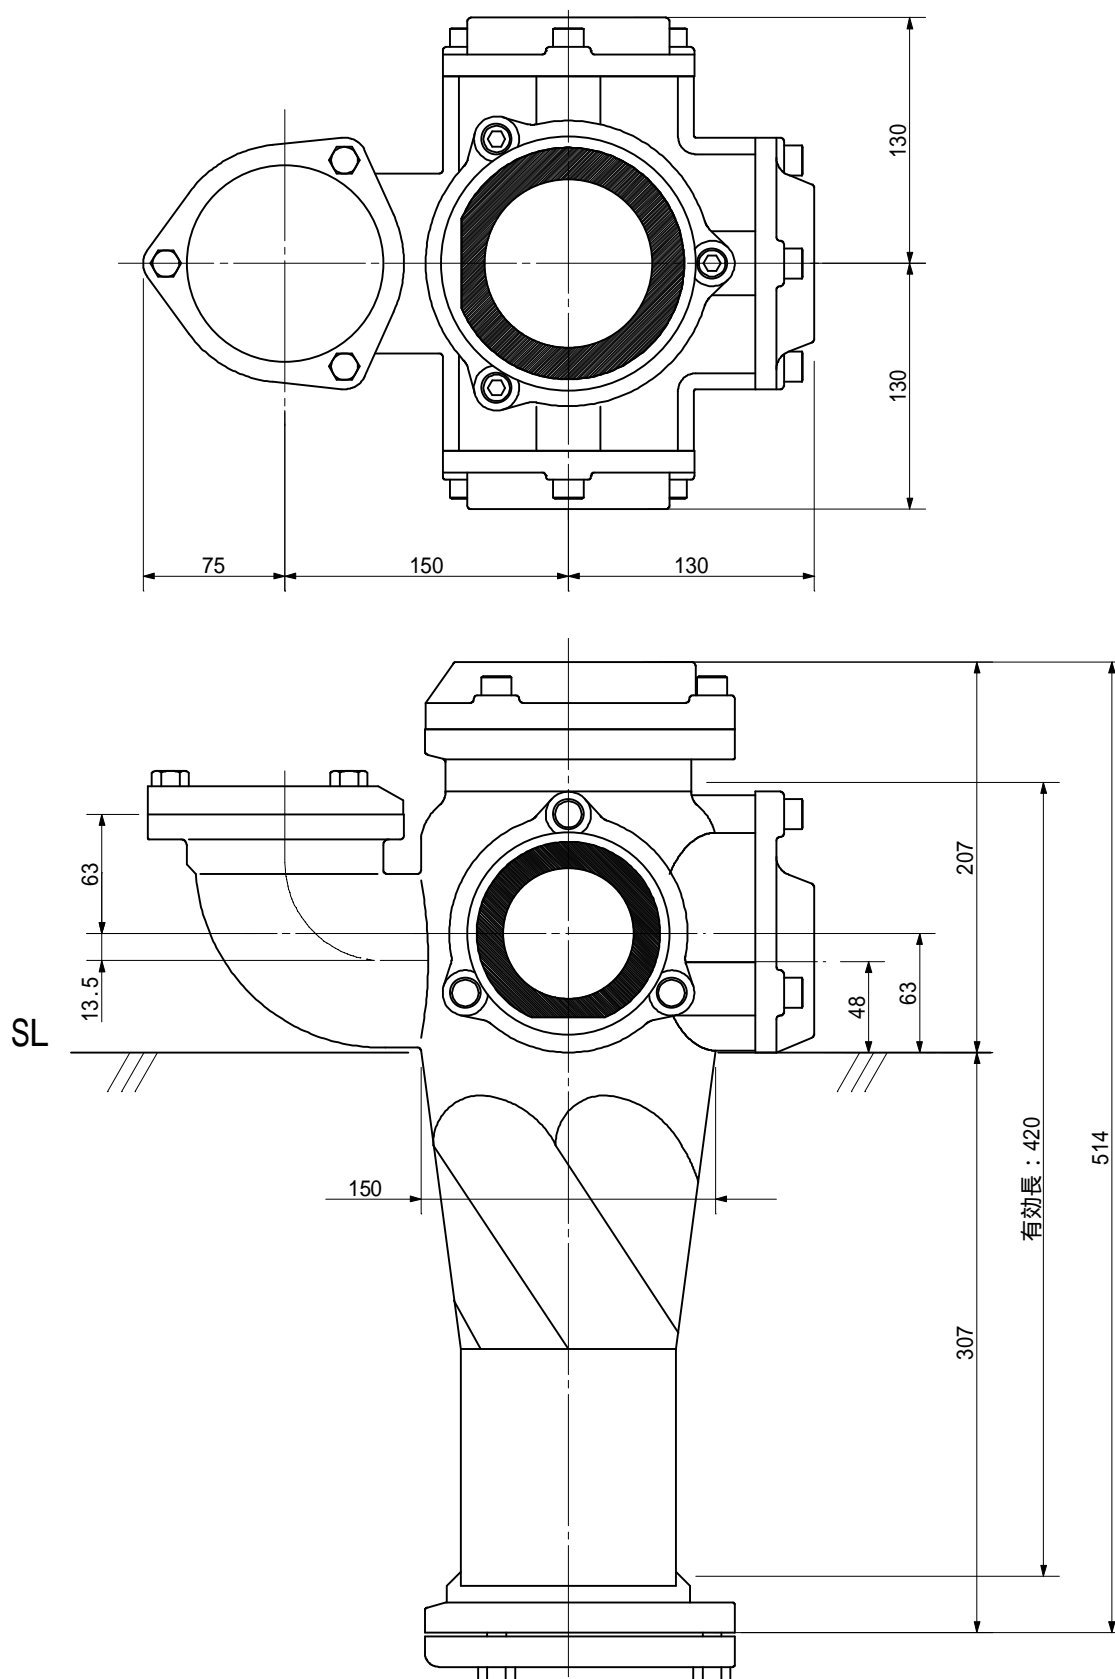

品名 AD双継手RR印付 100A 4方向(受け口)
100-80L x 80 x 50 x 80 <EA8858U>

単位: mm

品名	AD双継手RR印付 100A 4方向(受け口) 100-80L x 80 x 50 x 80 <EA8858U>			図番	
製 図	積水化学工業 株式会社	年 月 日	2011.12	承認印	