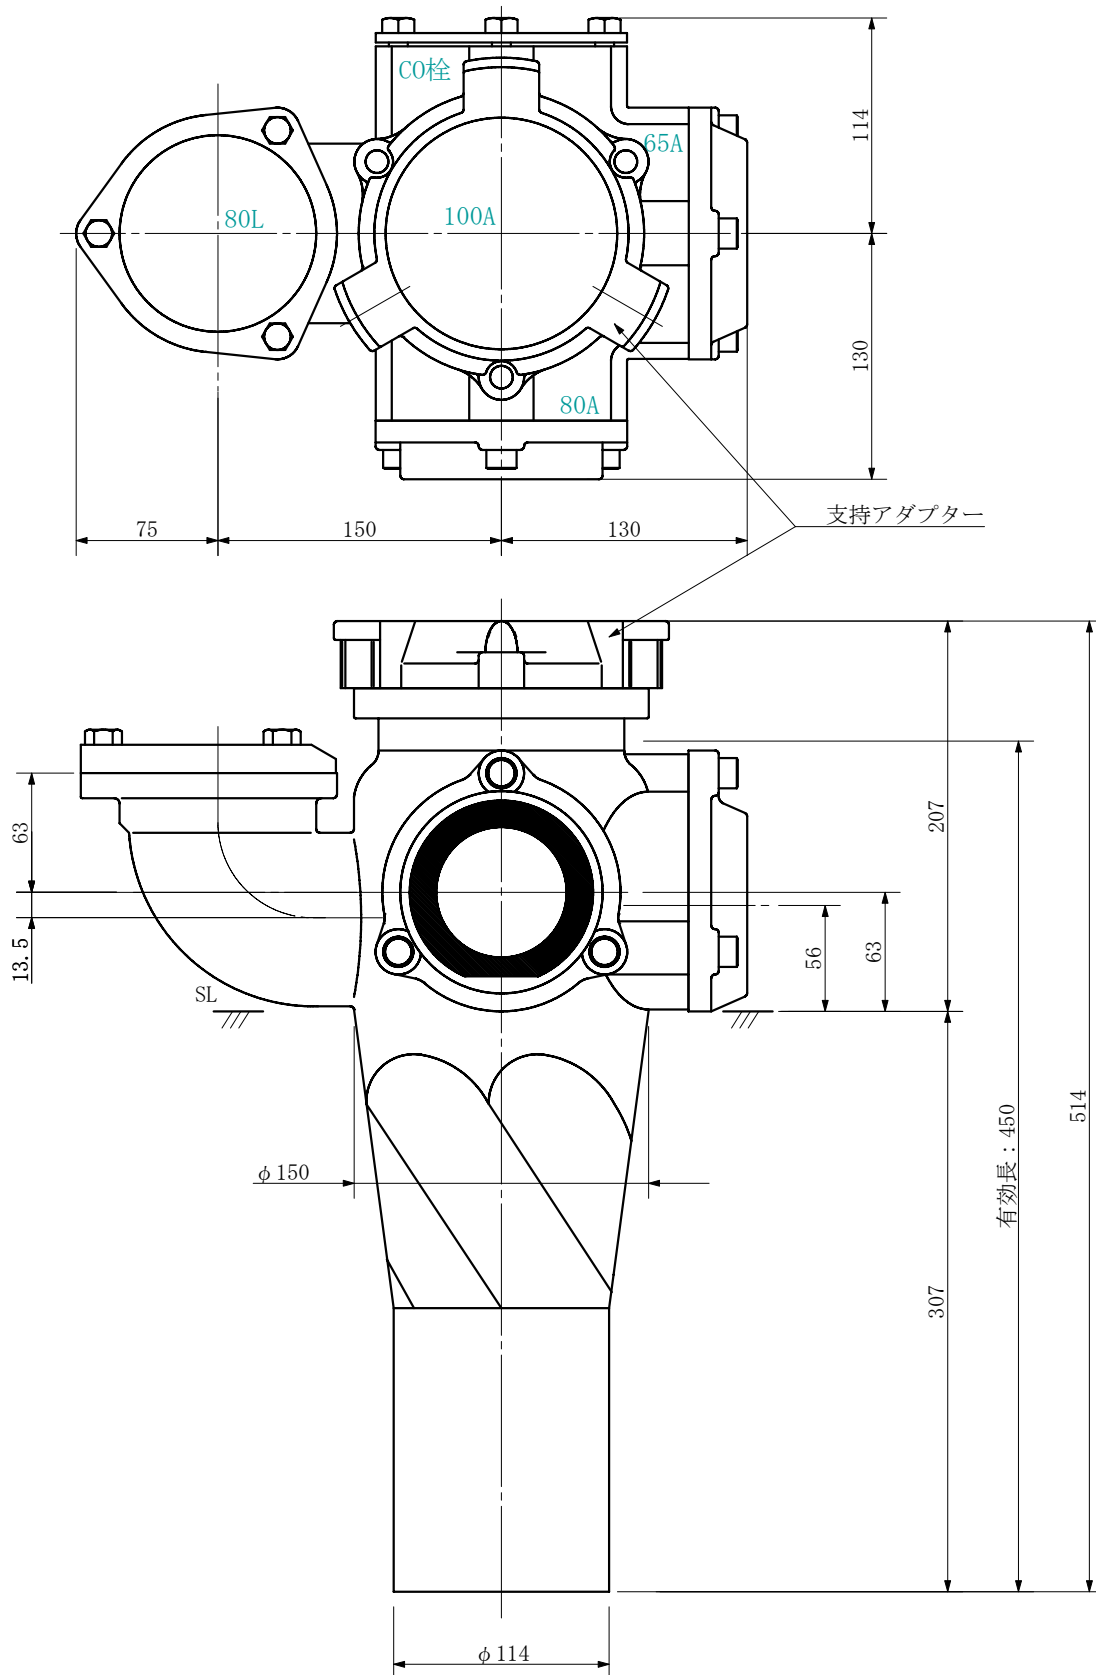

品名 ADリム継手RRエポ付 100A 3方向 (差し口)
100-80L×65×80 <EA8068S>

単位：mm

品名	ADリム継手RRエポ付 100A 3方向 (差し口) 100-80L×65×80 <EA8068S>			図番	
製 図	積水化学工業 株式会社	年 月 日	2019. 08	承認 印	