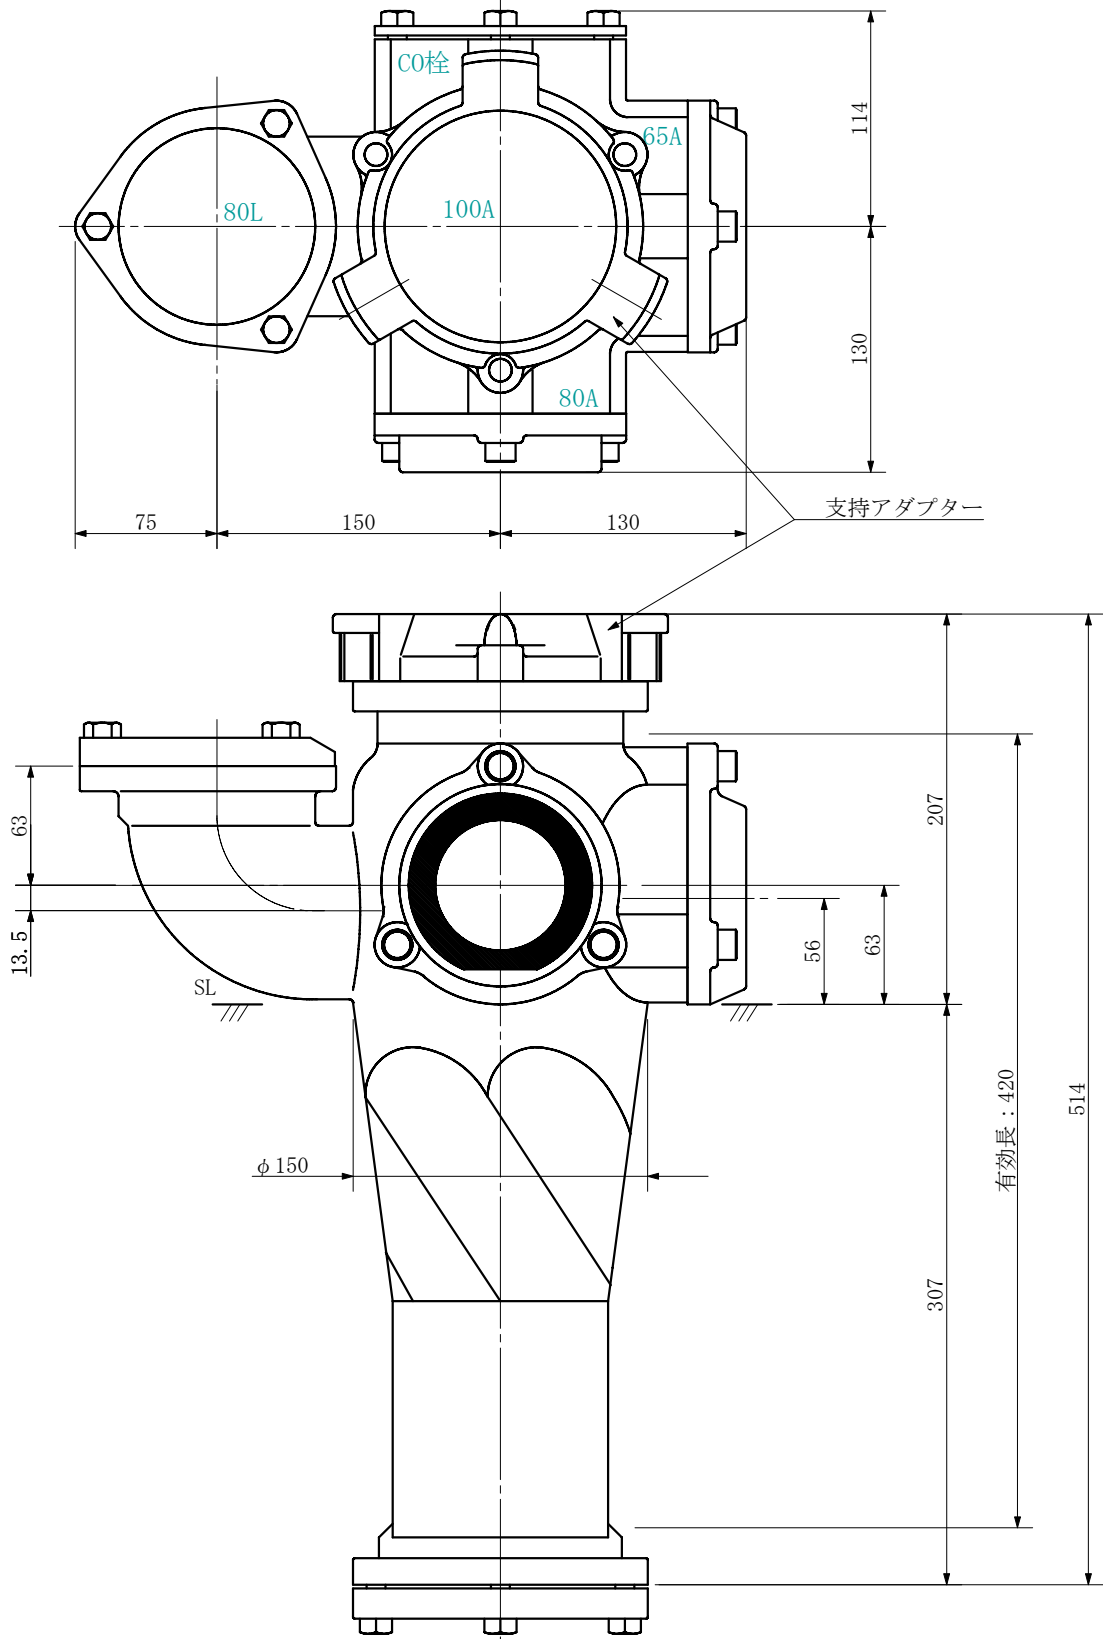

品名 AD継手RRエポ付 100A 3方向 (受け口)
100-80L×65×80 <EA8068U>

単位：mm

品名	AD継手RRエポ付 100A 3方向 (受け口) 100-80L×65×80 <EA8068U>			図番	
製 図	積水化学工業 株式会社	年 月 日	2019. 08	承認 印	