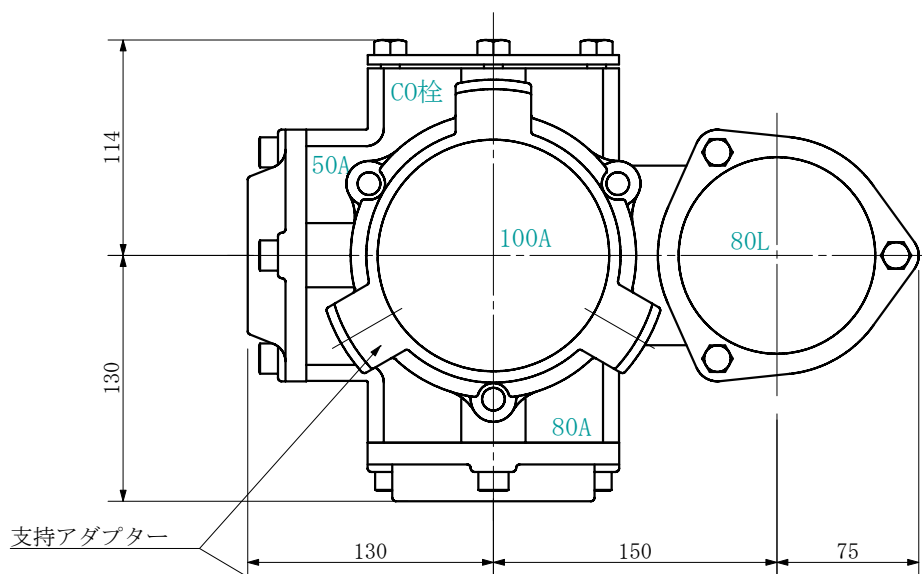

品名 AD継手RR付 100A 3方向 (受け口)  
100-80L×80×50 <EA885U>

単位：mm

品名	AD継手RR付 100A 3方向 (受け口) 100-80L×80×50 <EA885U>			図番	
製 図	積水化学工業 株式会社	年 月 日	2019. 08	承認 印	