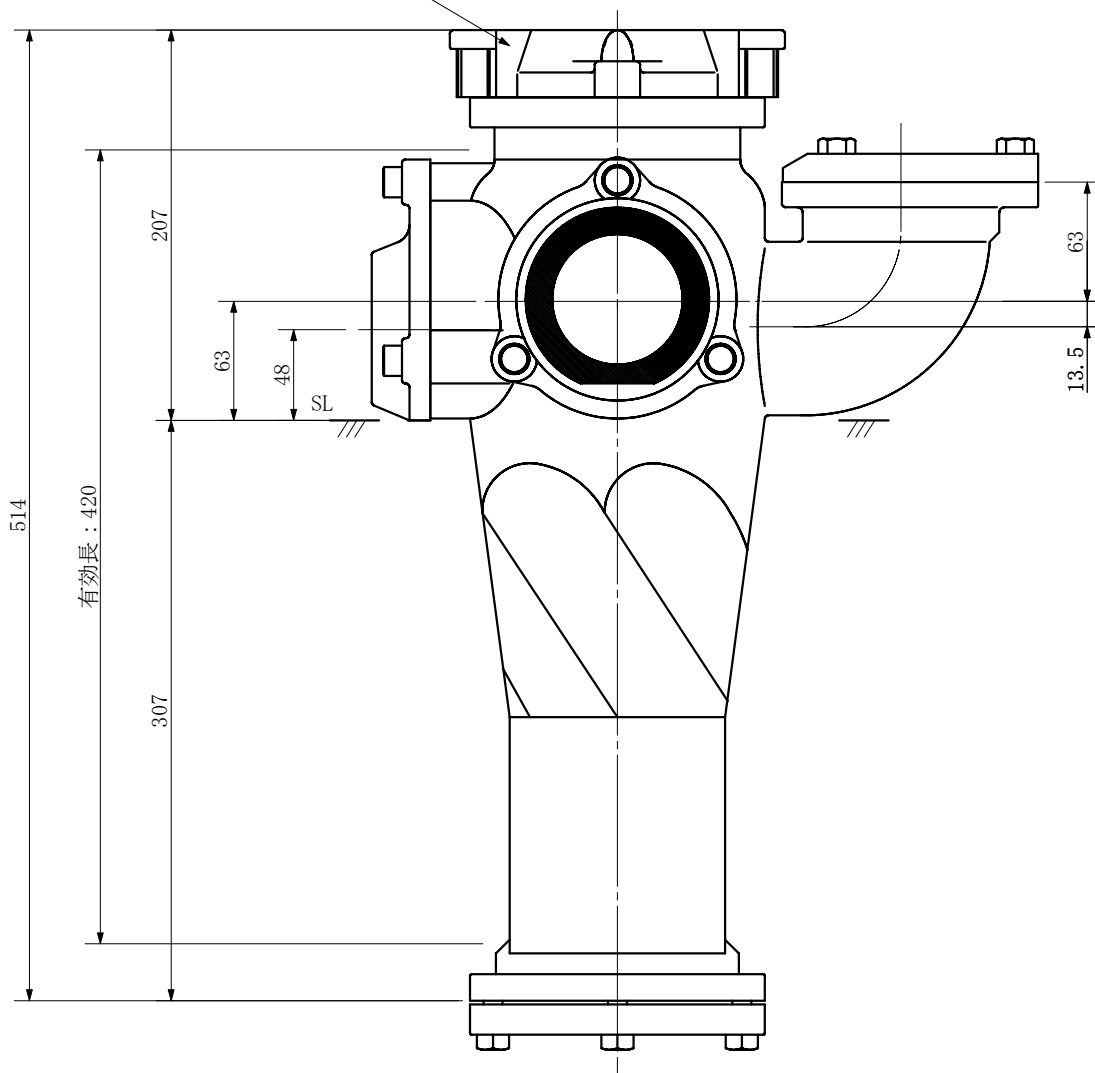

品名 AD継手RR付 100A 3方向 (受け口)  
100-80L×80×50 <EA885U>

単位：mm

品名	AD継手RR付 100A 3方向 (受け口) 100-80L×80×50 <EA885U>			図番	
製 図	積水化学工業 株式会社	年 月 日	2019. 08	承認 印	