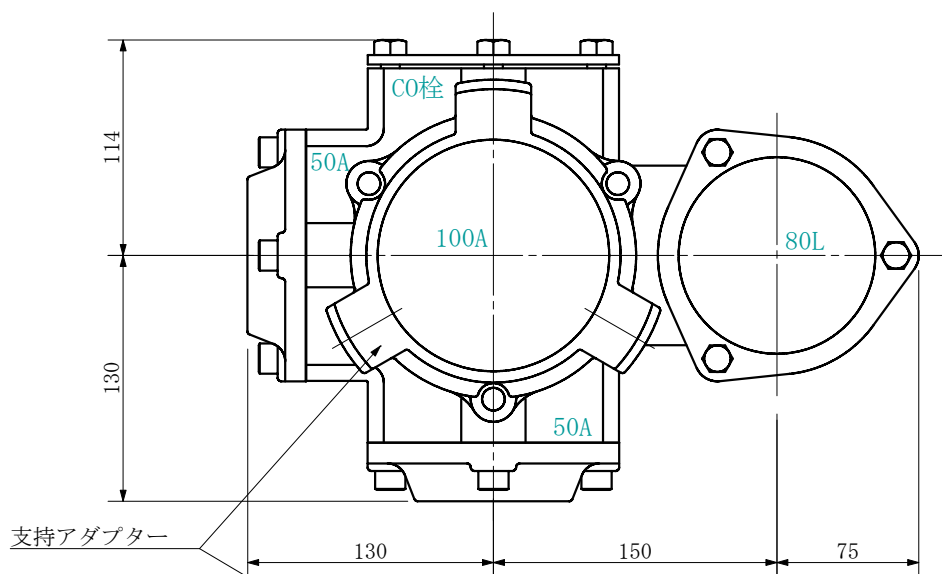

品名 AD継手RR付 100A 3方向 (受け口)  
100-80L×50×50 <EA855U>

単位：mm

品名	AD継手RR付 100A 3方向 (受け口) 100-80L×50×50 <EA855U>			図番	
製 図	積水化学工業 株式会社	年 月 日	2019. 08	承認 印	