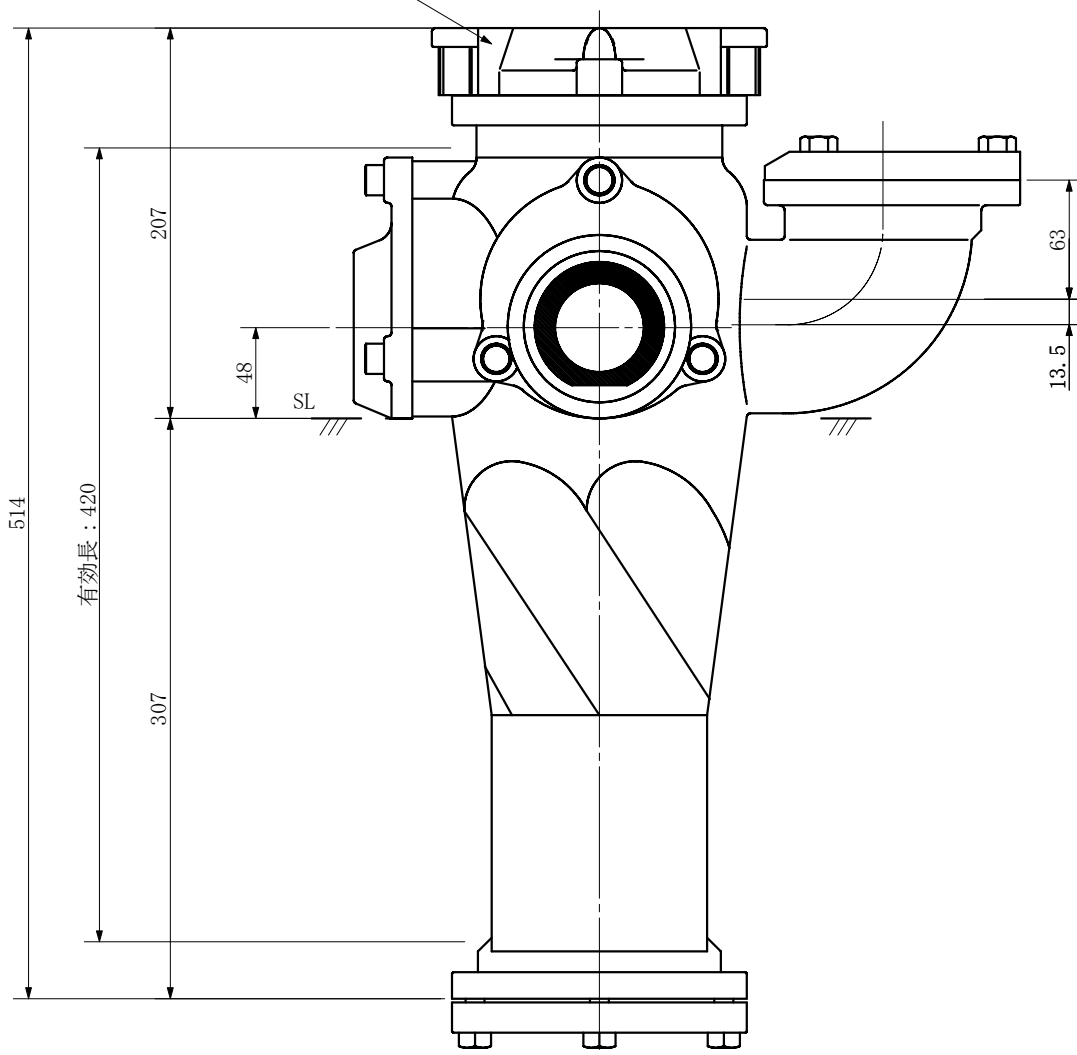

品名 AD継手RR付 100A 3方向 (受け口)  
100-80L×50×50 <EA855U>

単位：mm

品名	AD継手RR付 100A 3方向 (受け口) 100-80L×50×50 <EA855U>			図番	
製 図	積水化学工業 株式会社	年 月 日	2019. 08	承認 印	