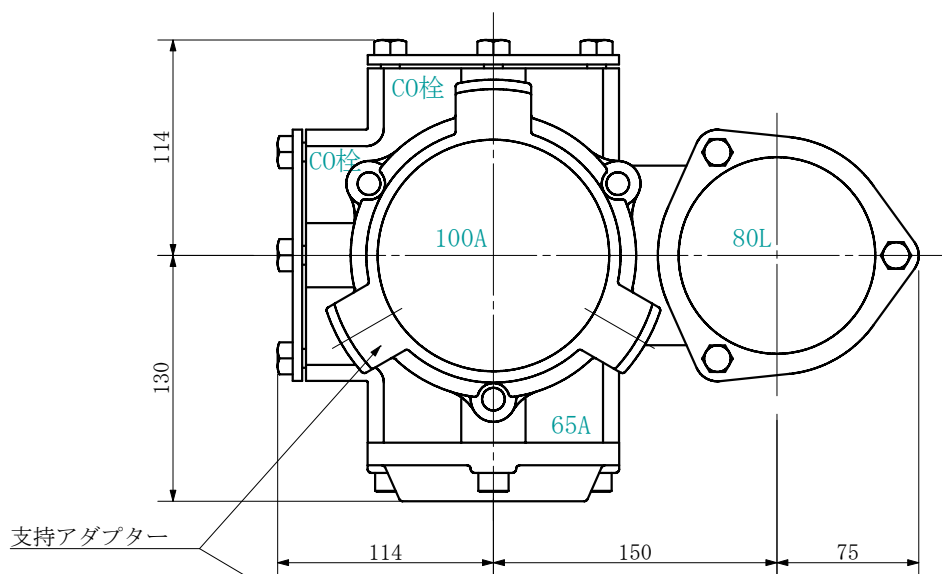

品名 AD継手RRエルブ付 100A 2方向 (受け口)
100-80L×65 <EA86U>

単位：mm

品名	AD継手RRエルブ付 100A 2方向 (受け口) 100-80L×65 <EA86U>			図番	
製 図	積水化学工業 株式会社	年 月 日	2019. 08	承認 印	