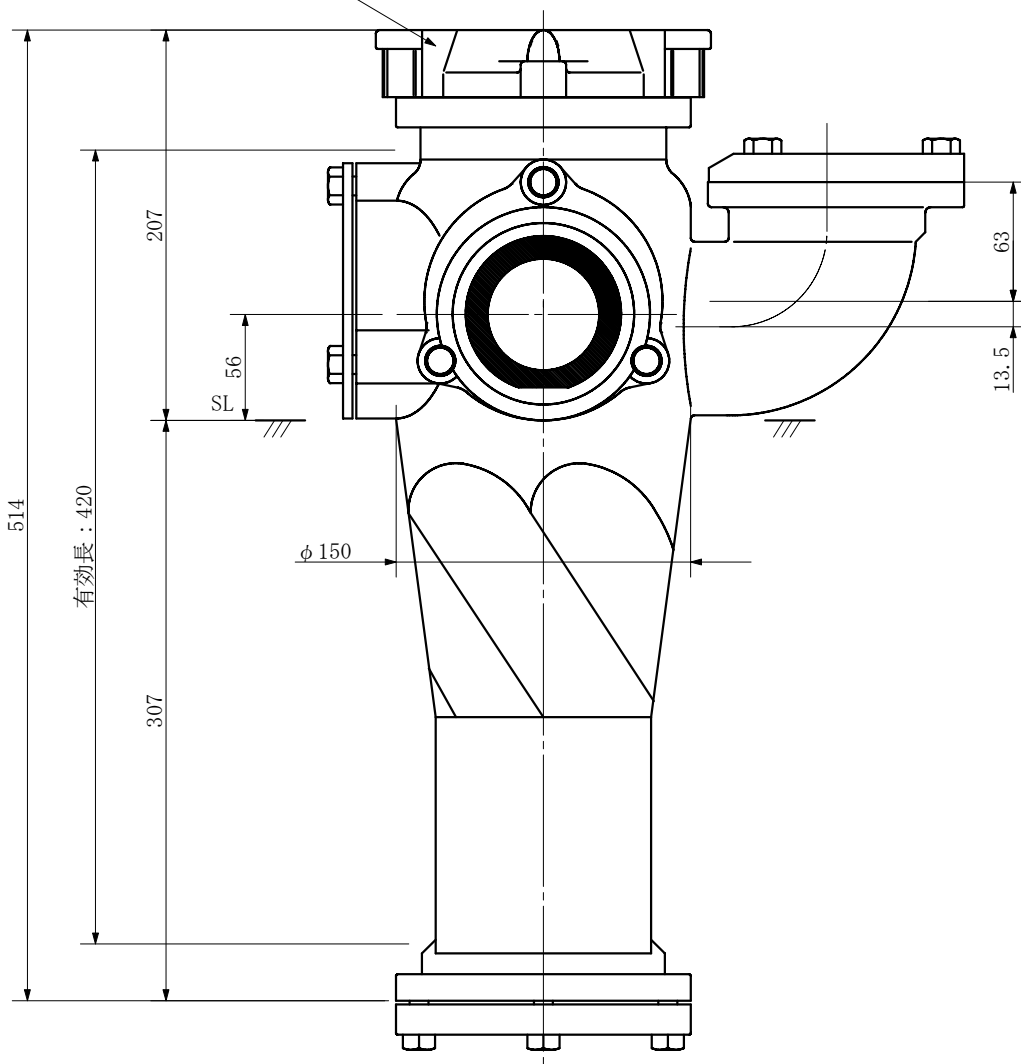

品名 AD継手RRエルブ付 100A 2方向 (受け口)
100-80L×65 <EA86U>

単位：mm

品名	AD継手RRエルブ付 100A 2方向 (受け口) 100-80L×65 <EA86U>			図番	
製 図	積水化学工業 株式会社	年 月 日	2019. 08	承認 印	