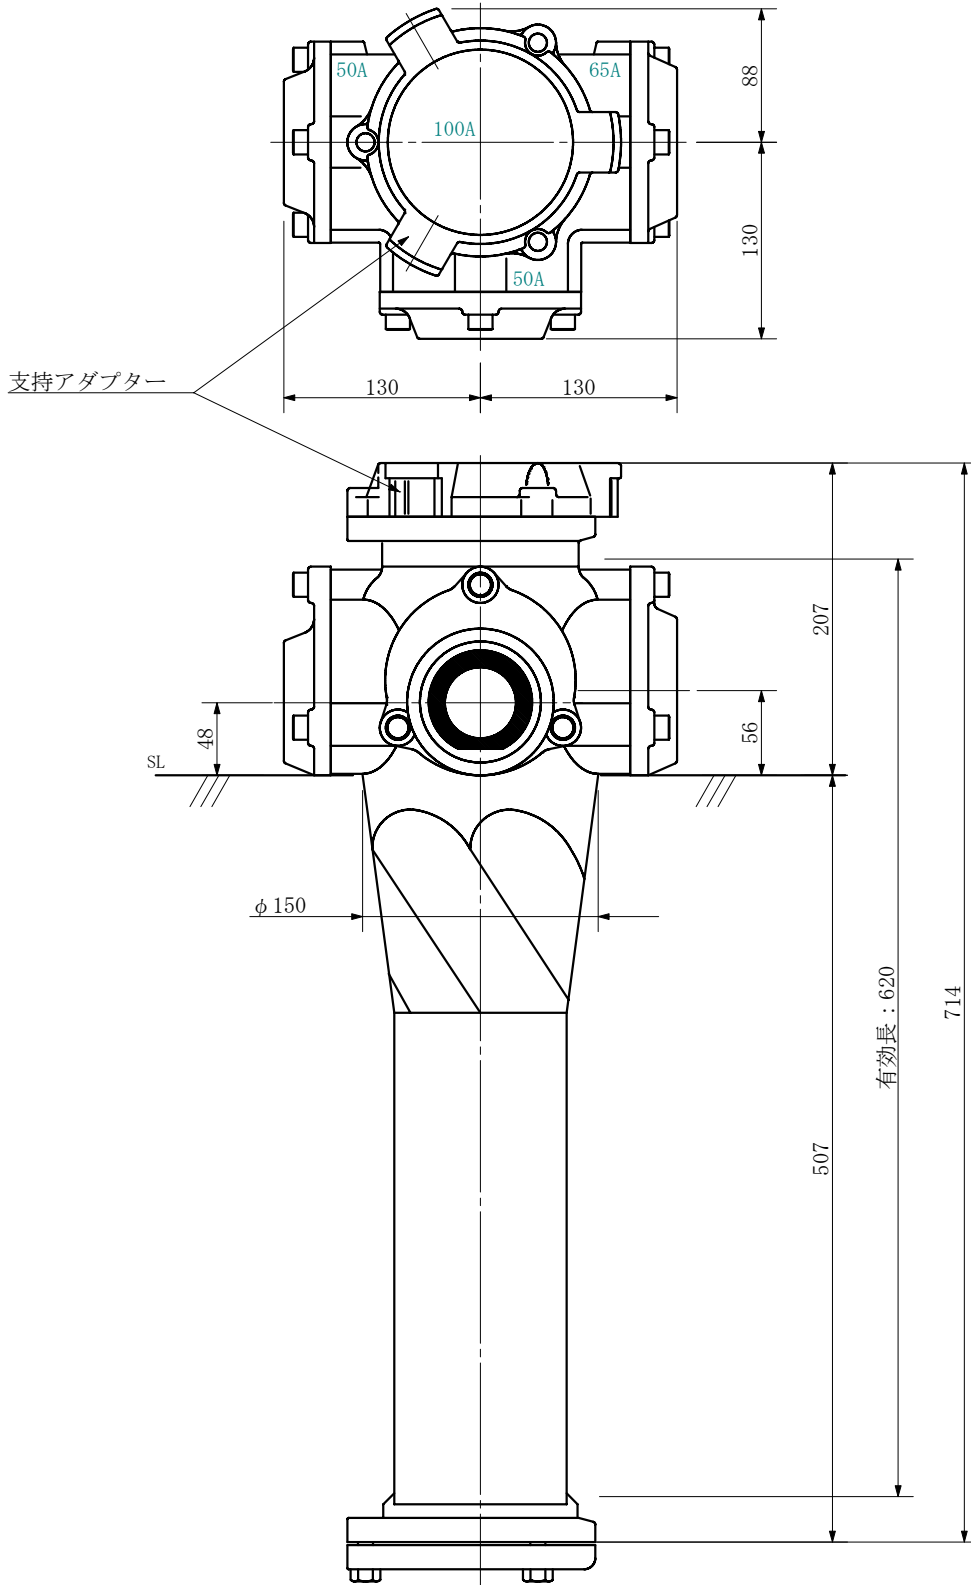

品名 ADスリム継手RRツグタイプ 100A 3方向 (受け口)
100-65×50×50 <LA655U>

単位：mm

品名	ADスリム継手RRツグタイプ 100A 3方向 (受け口) 100-65×50×50 <LA655U>			図番	
製 図	積水化学工業 株式会社	年 月 日	2019. 08	承認 印	