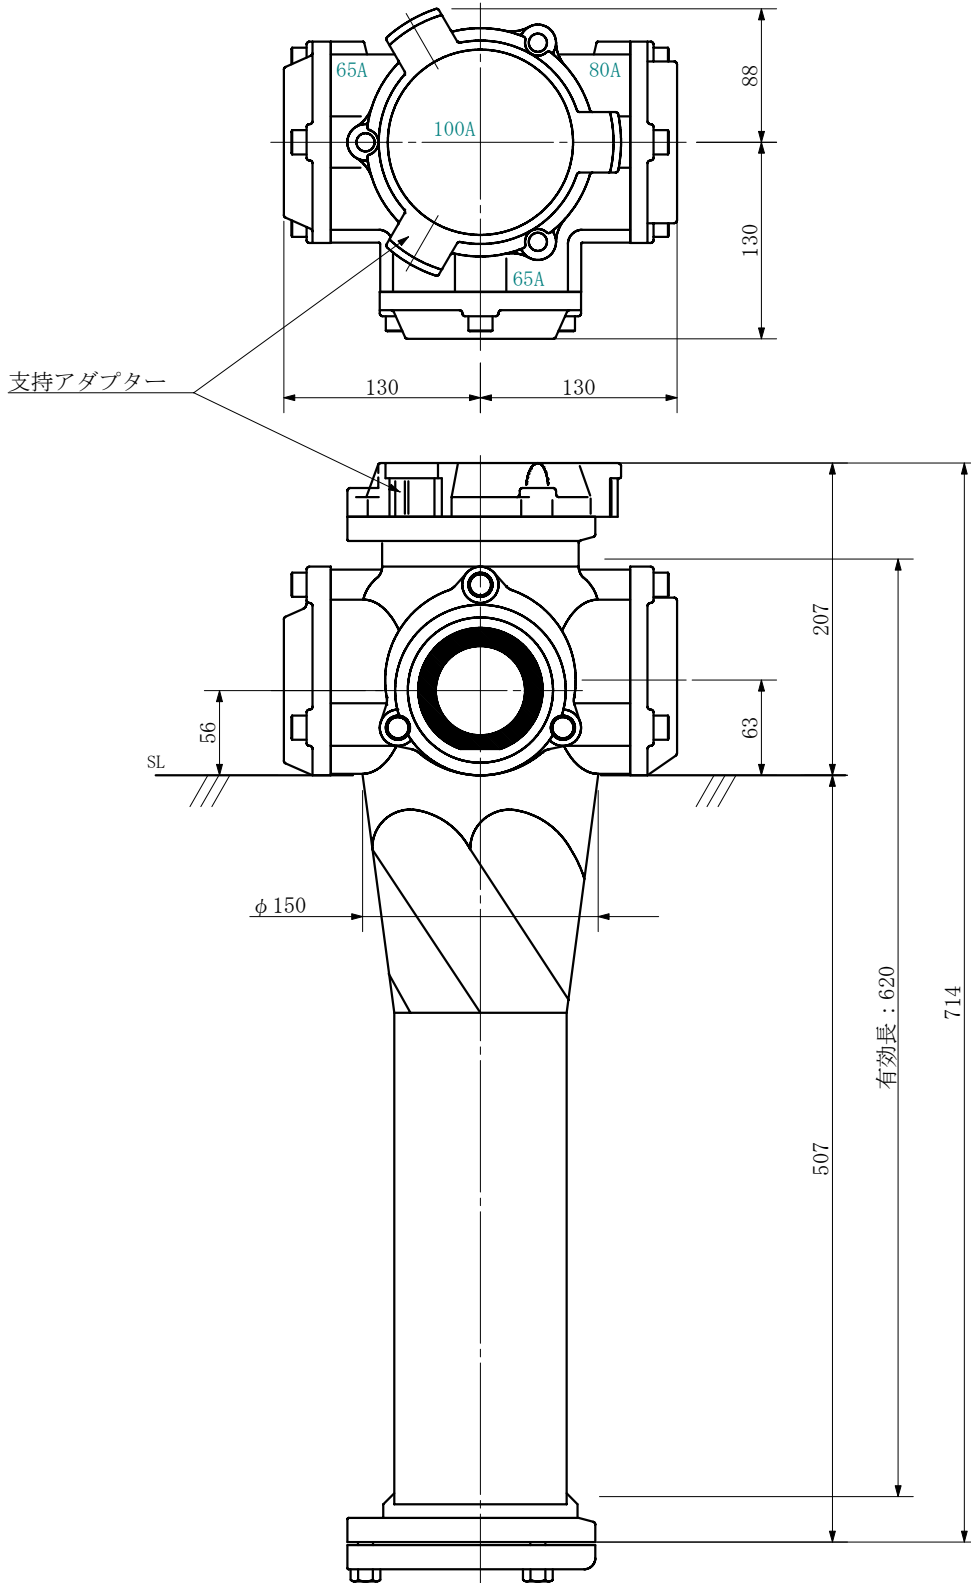

品名 ADスリム継手RRツグタイプ 100A 3方向 (受け口)
 100-80×65×65 <LA866U>

単位：mm

品名	ADスリム継手RRツグタイプ 100A 3方向 (受け口) 100-80×65×65 <LA866U>			図番	
製 図	積水化学工業 株式会社	年 月 日	2019. 08	承認 印	