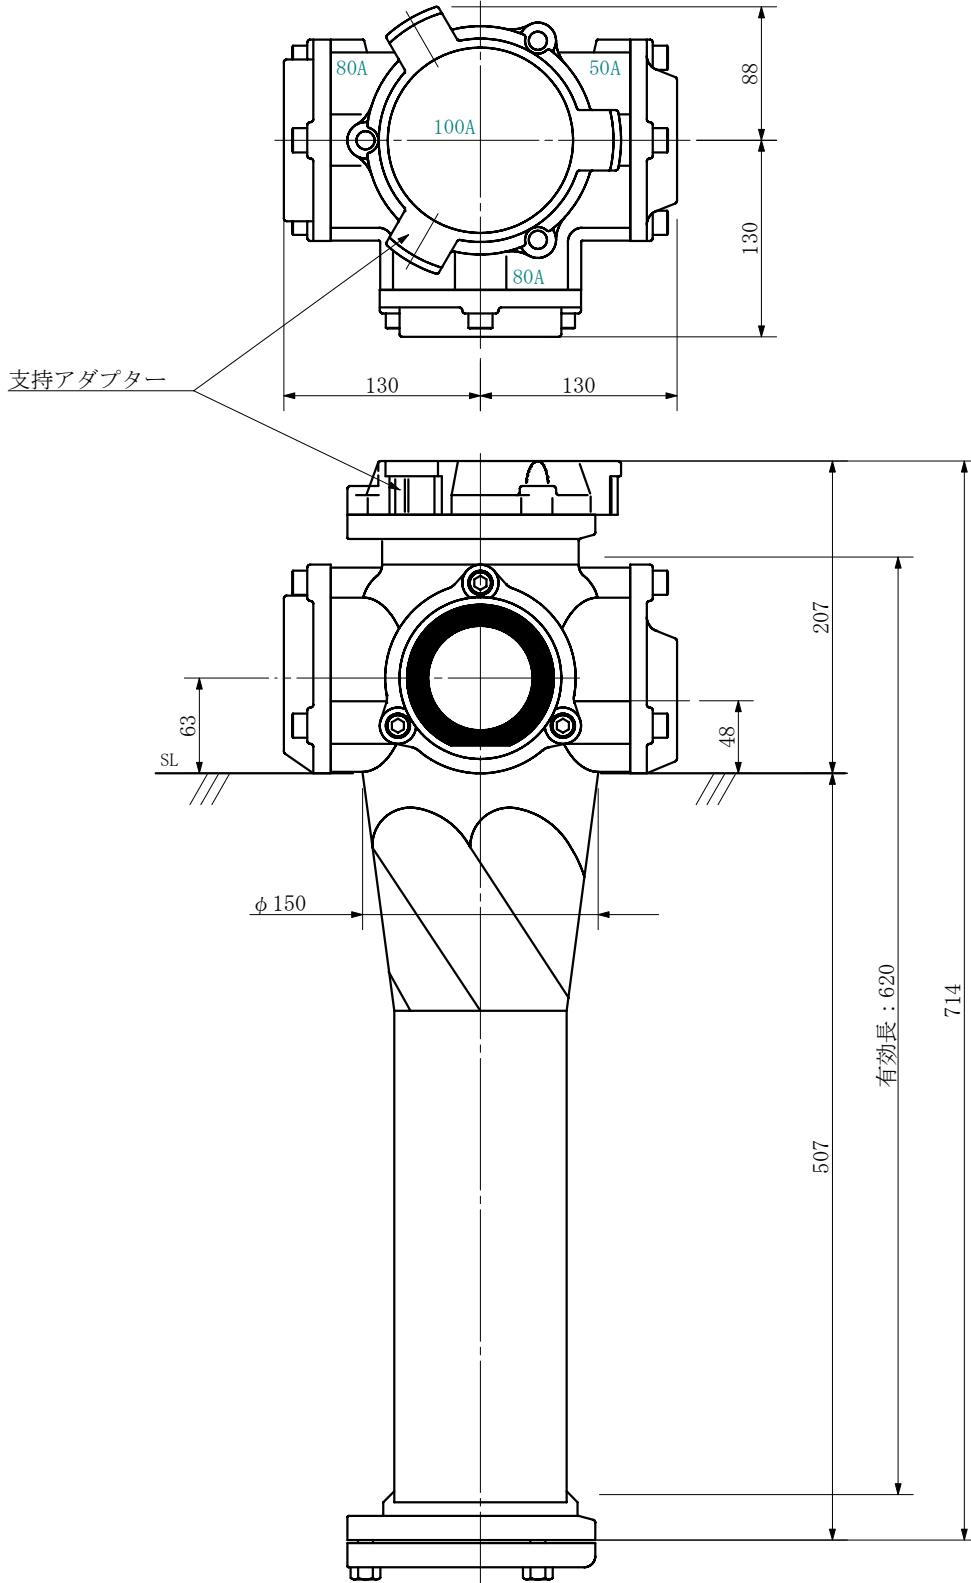

品名 ADスリム継手RRツグタイプ 100A 3方向 (受け口)
 100-80×50×80 <LA8058U>

単位：mm

品名	ADスリム継手RRツグタイプ 100A 3方向 (受け口) 100-80×50×80 <LA8058U>			図番	
製 図	積水化学工業 株式会社	年 月 日	2019. 08	承認 印	