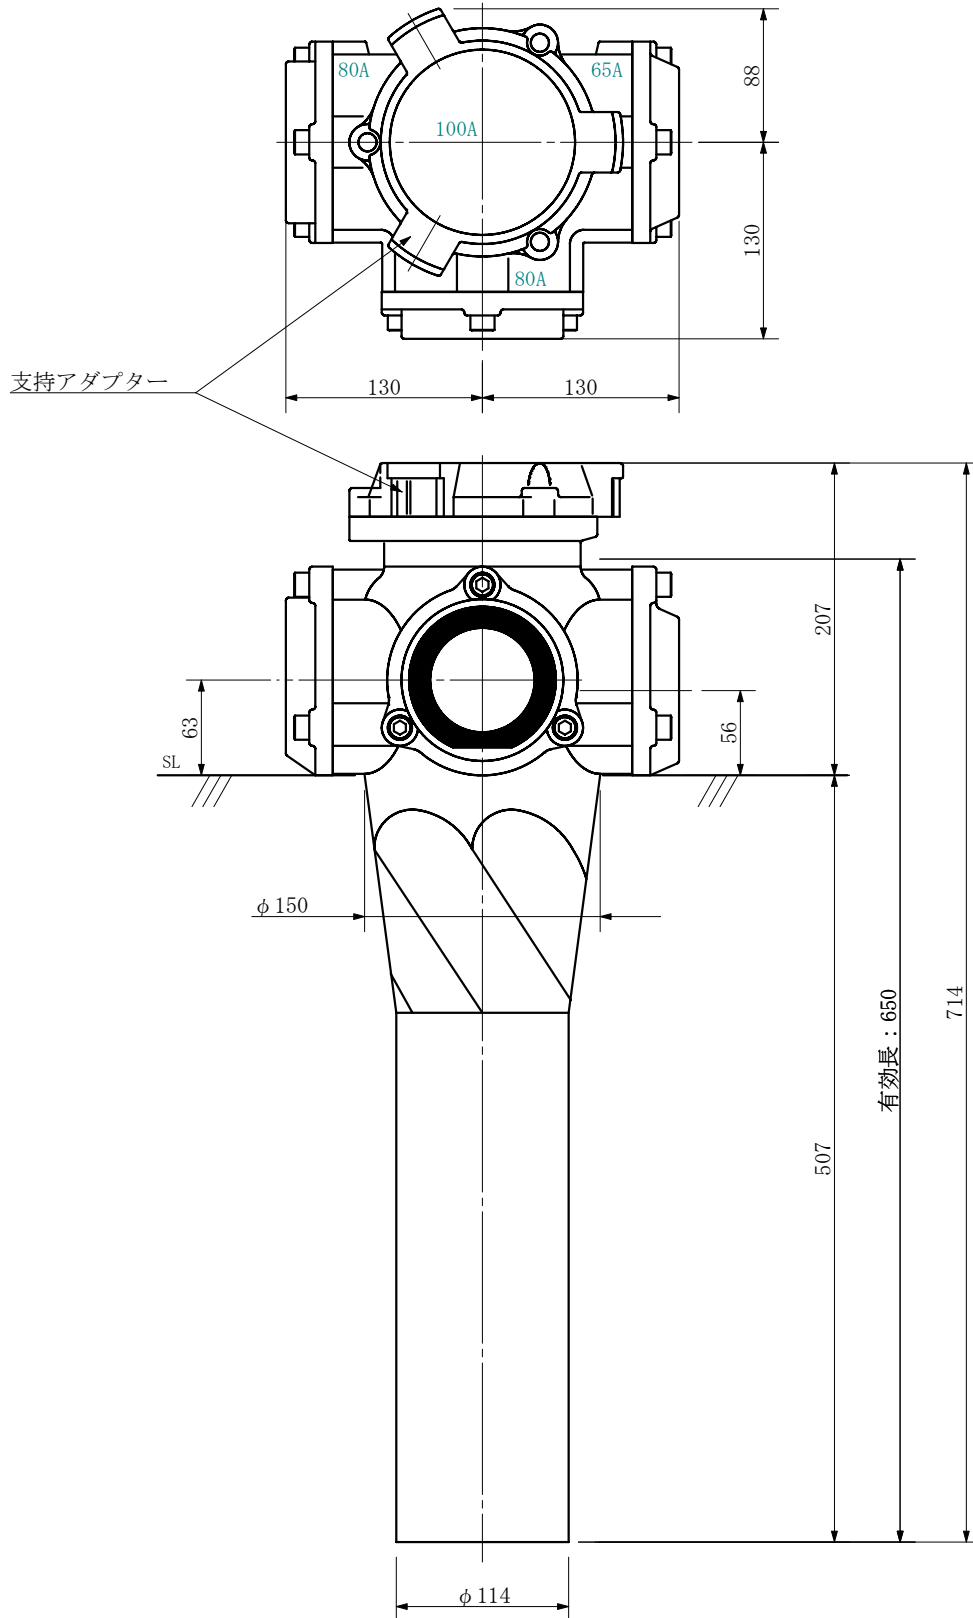

品名 ADスリム継手RRツグタイプ 100A 3方向 (差し口)  
100-80×65×80 <LA8068S>

単位：mm

|        |   |             |          |         |  |
|--------|---|-------------|----------|---------|--|
| 品名     | ADスリム継手RRツグタイプ 100A 3方向 (差し口)<br>100-80×65×80 <LA8068S> |             |          | 図番      |  |
| 製<br>図 | 積水化学工業<br>株式会社  | 年<br>月<br>日 | 2019. 08 | 承認<br>印 |  |