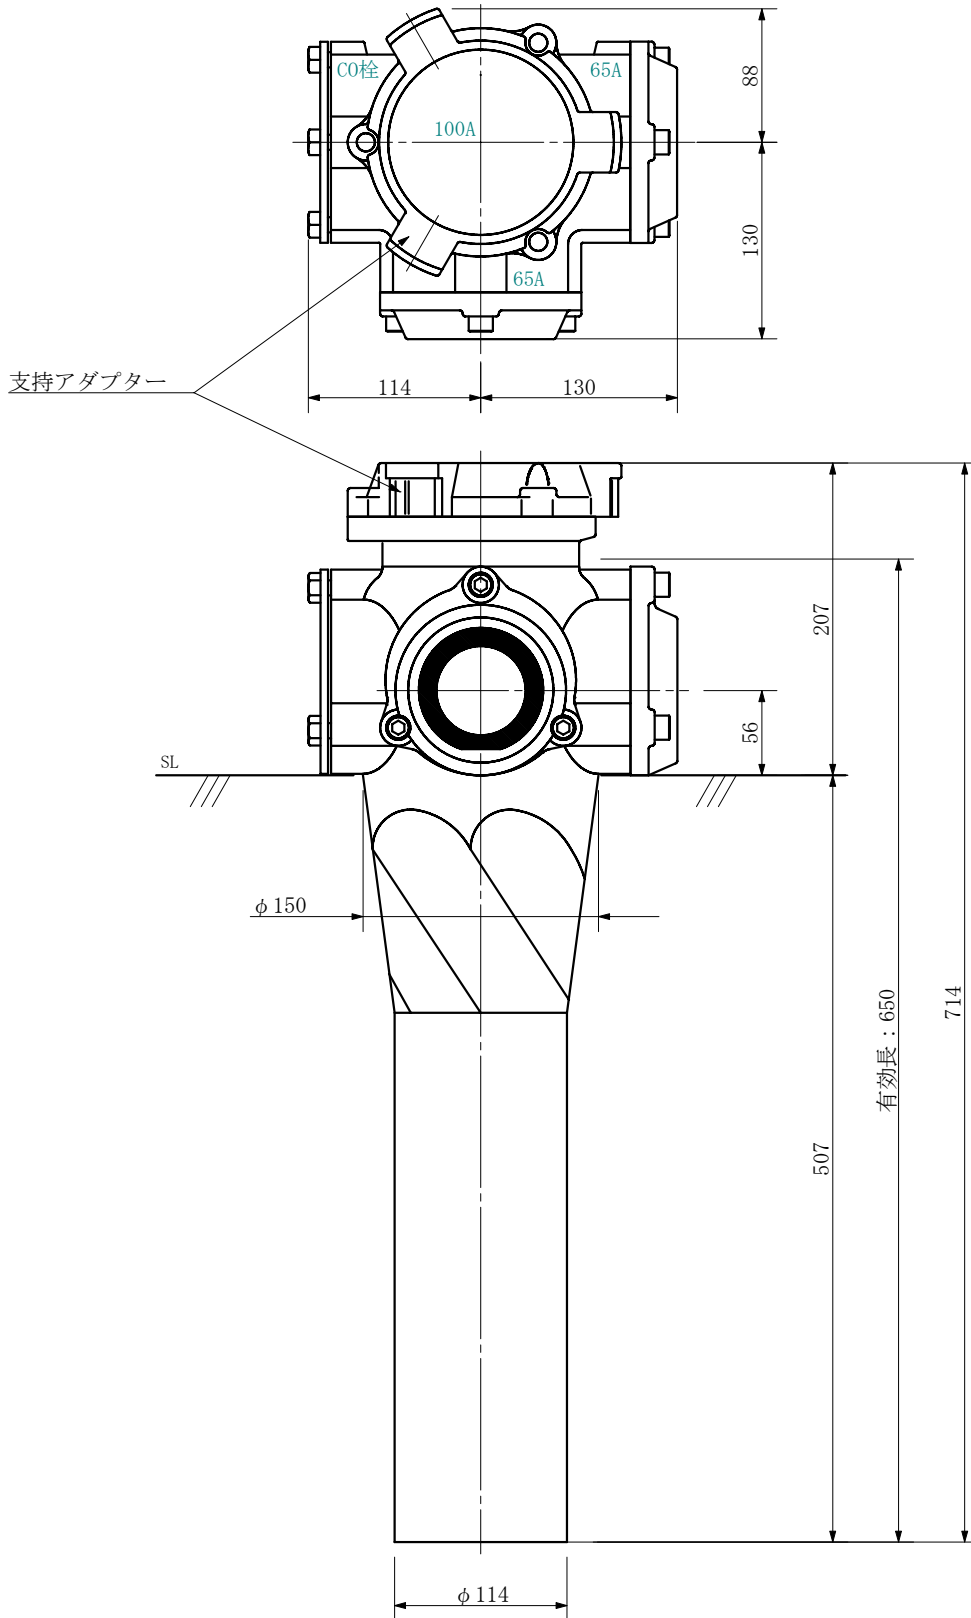

品名 ADスリム継手RRツグタイプ 100A 2方向 (差し口)
100-65×65 <LA66S>

単位：mm

品名	ADスリム継手RRツグタイプ 100A 2方向 (差し口) 100-65×65 <LA66S>			図番	
製 図	積水化学工業 株式会社	年 月 日	2019. 08	承認 印	