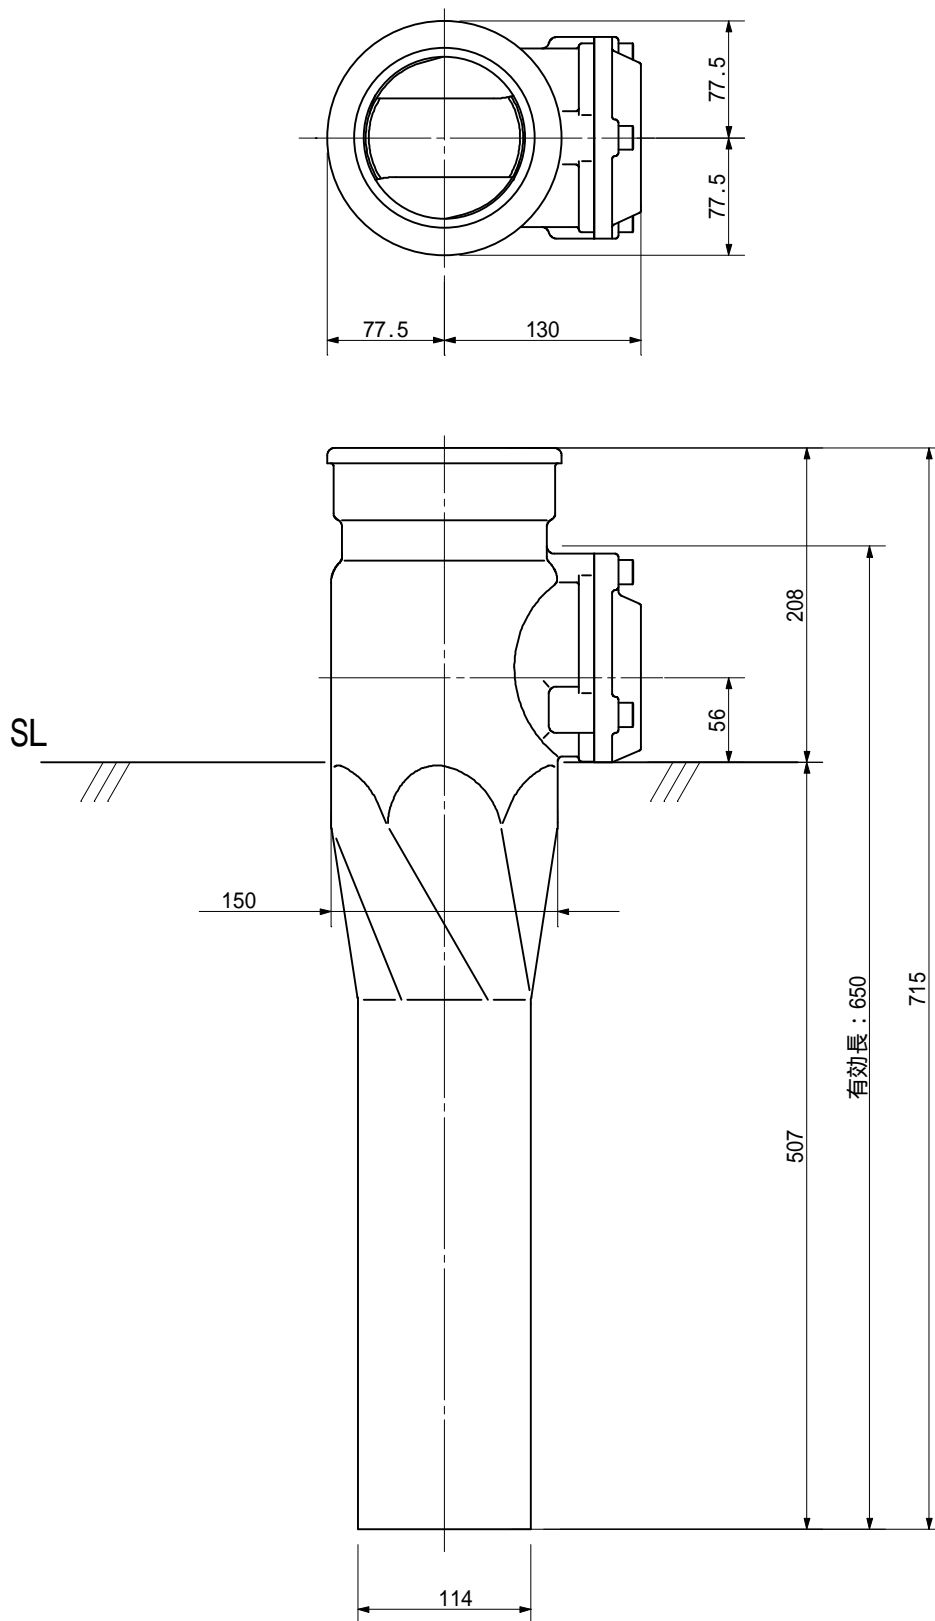

品名 ADスリム継手RRR[®]が[®]タイ[®] 100A 1方向(差し口)
100-65 <LA6SN>

単位: mm

品名	ADスリム継手RRR [®] が [®] タイ [®] 100A 1方向(差し口) 100-65 <LA6SN>			図番	
製 図	積水化学工業 株式会社	年 月 日	2012.12	承認 印	