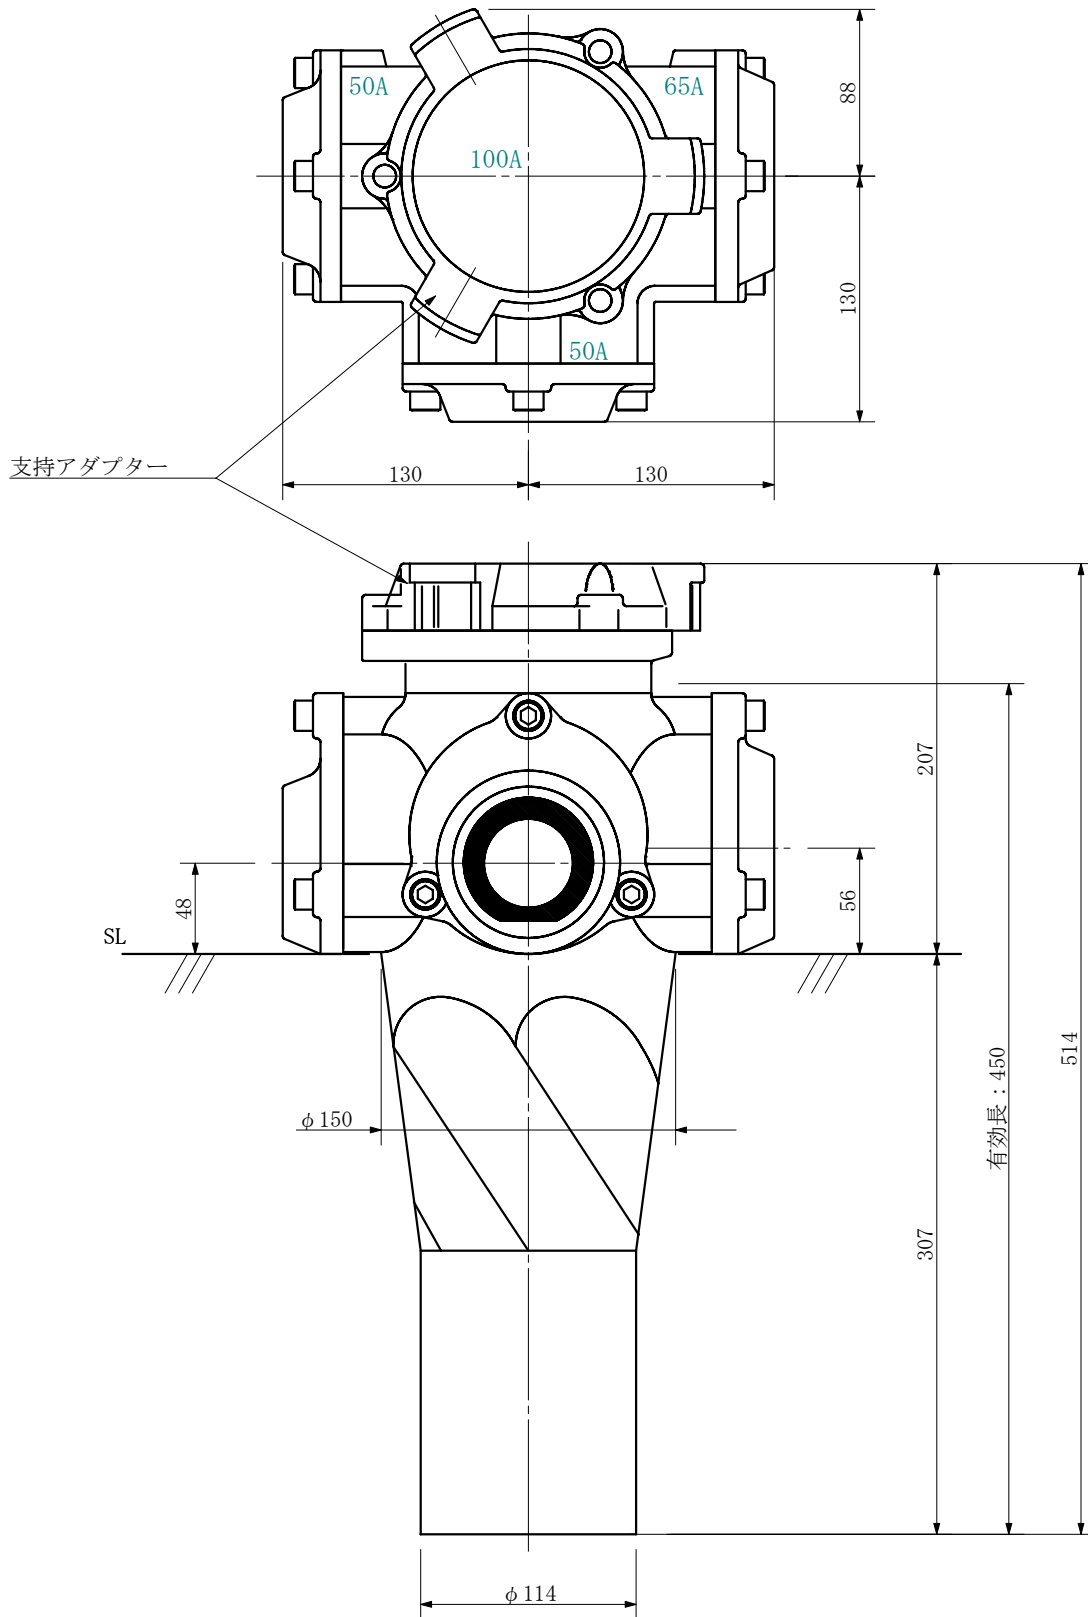

品名 ADスリム継手RR 100A 3方向 (差し口)  
100-65×50×50 <RA655S>

単位：mm

品名	ADスリム継手RR 100A 3方向 (差し口) 100-65×50×50 <RA655S>			図番	
製 図	積水化学工業 株式会社	年 月 日	2019. 08	承認 印	