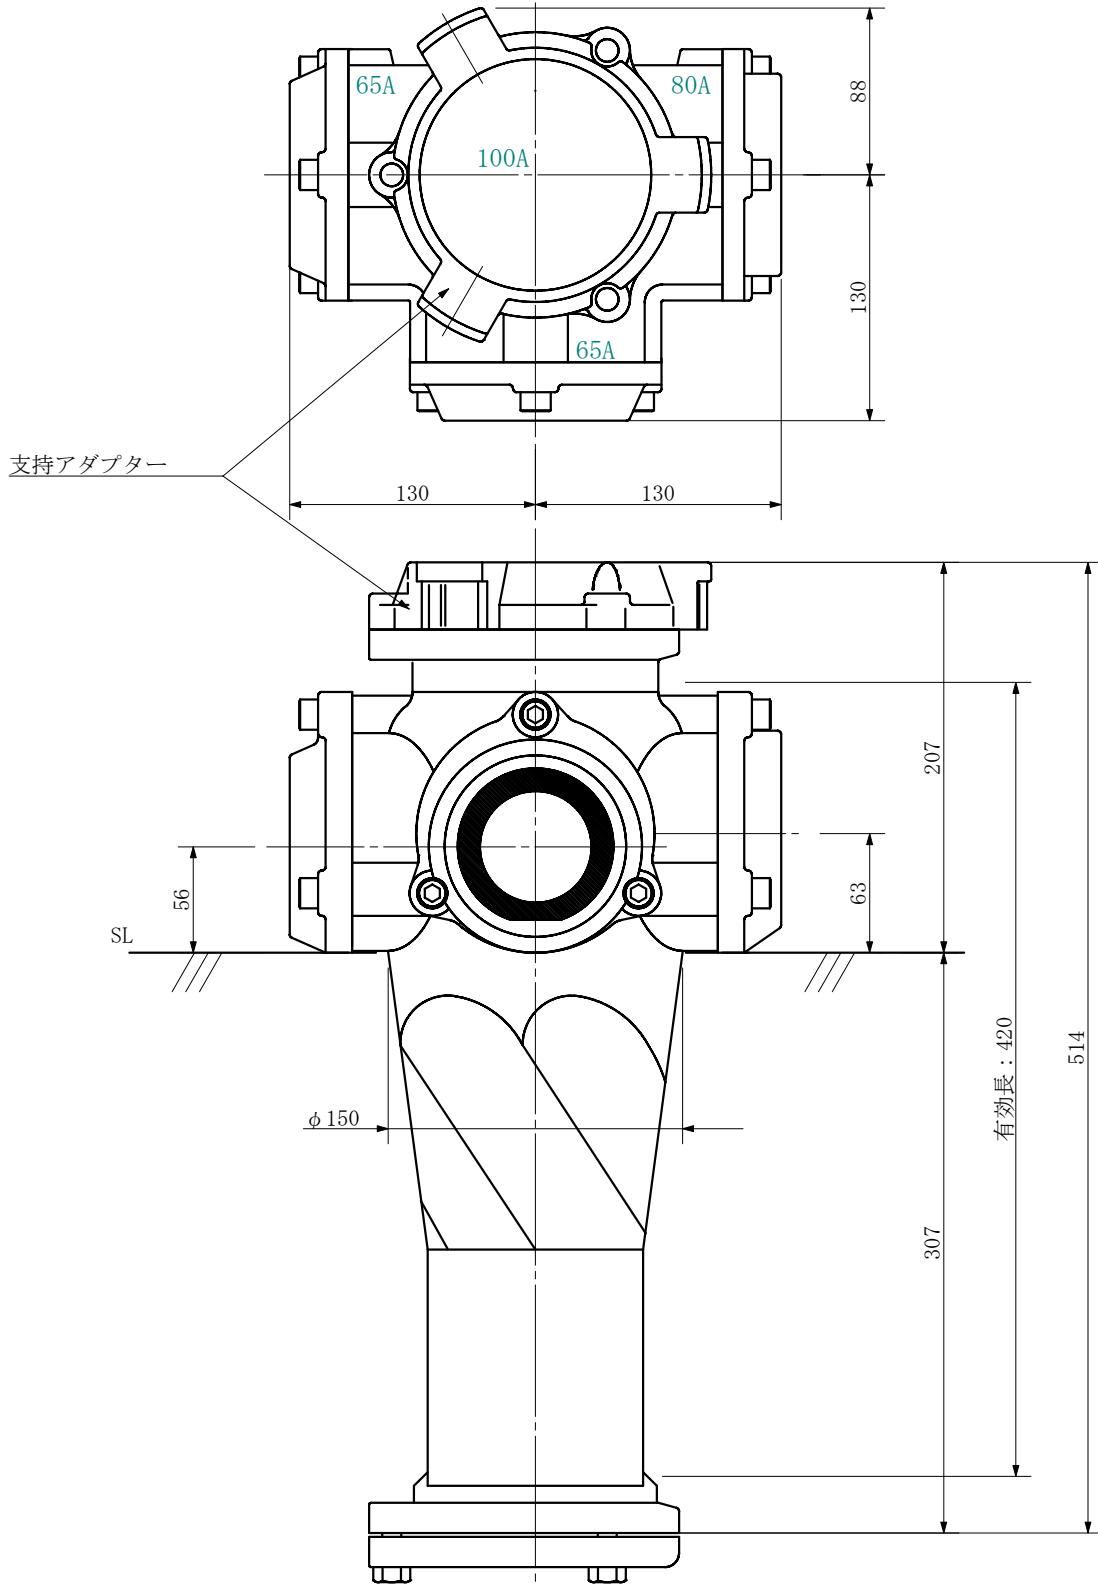

品名 ADスリム継手RR 100A 3方向 (受け口)  
100-80×65×65 <RA866U>

単位：mm

品名	ADスリム継手RR 100A 3方向 (受け口) 100-80×65×65 <RA866U>			図番	
製 図	積水化学工業 株式会社	年 月 日	2019. 08	承認 印	