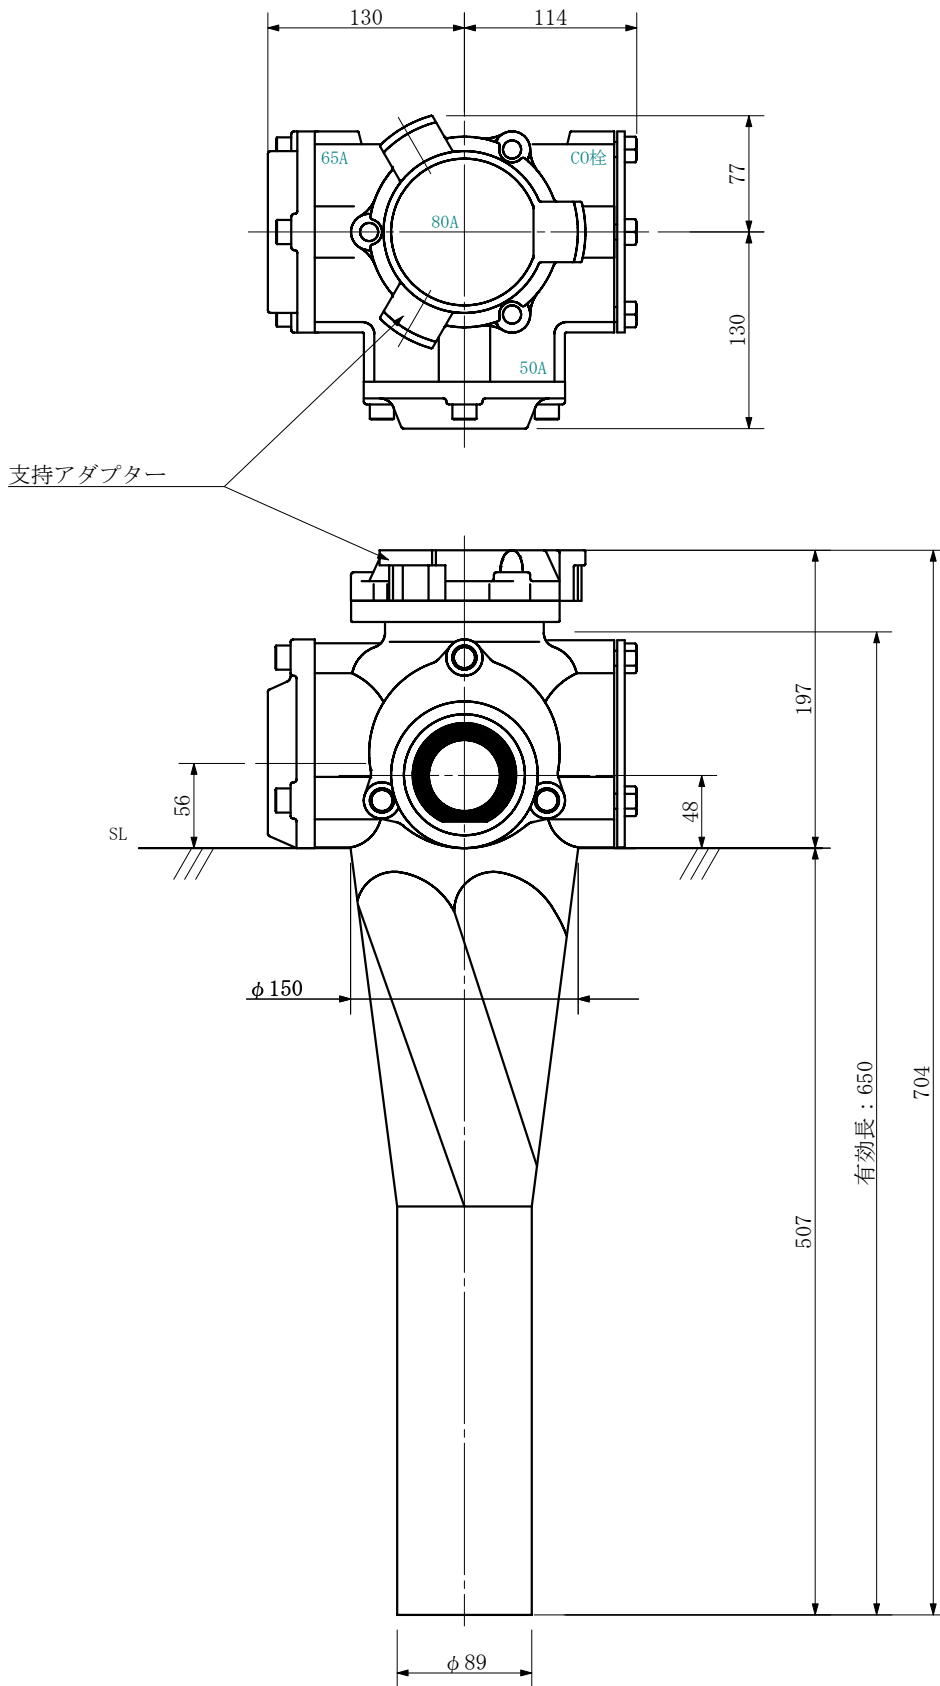

品名 ADスリム継手RRロケットタイプ 80A 2方向 (差し口)
80-65×50 <L86005S>

単位：mm

品名	ADスリム継手RRロケットタイプ 80A 2方向 (差し口) 80-65×50 <L86005S>			図番	
製 図	積水化学工業 株式会社	年 月 日	2019. 10	承認 印	