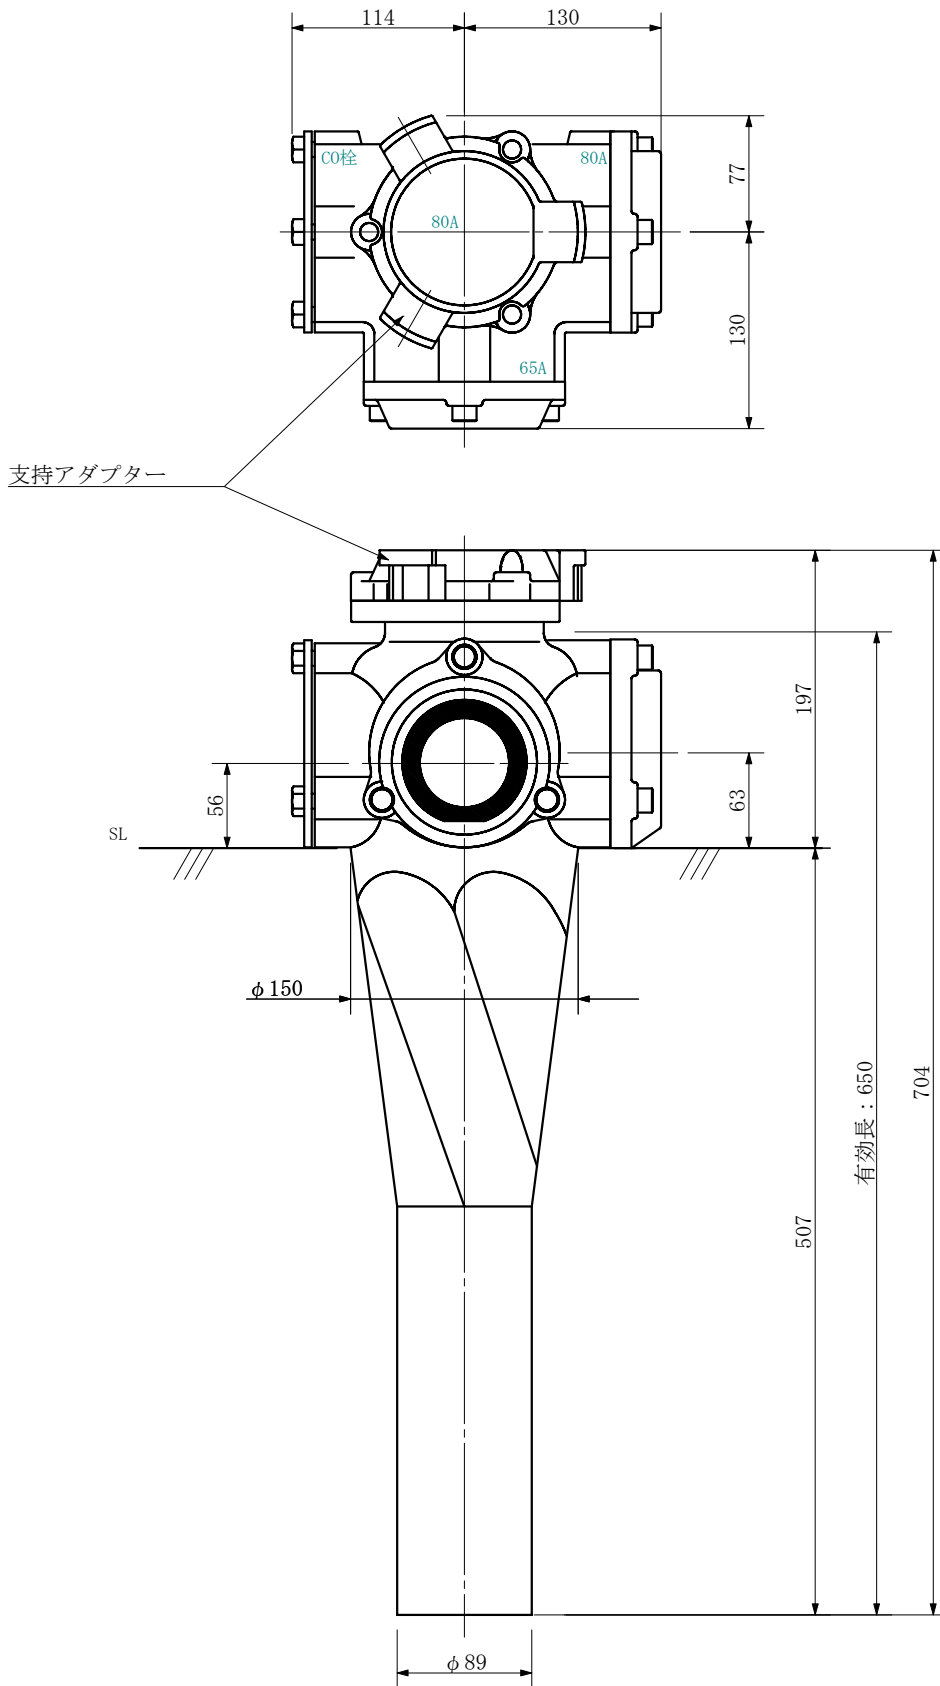

品名 ADスリム継手RRロギタイプ 80A 2方向 (差し口)
80-80×65 <L886S>

単位：mm

品名	ADスリム継手RRロギタイプ 80A 2方向 (差し口) 80-80×65 <L886S>			図番	
製 図	積水化学工業 株式会社	年 月 日	2019. 10	承認 印	