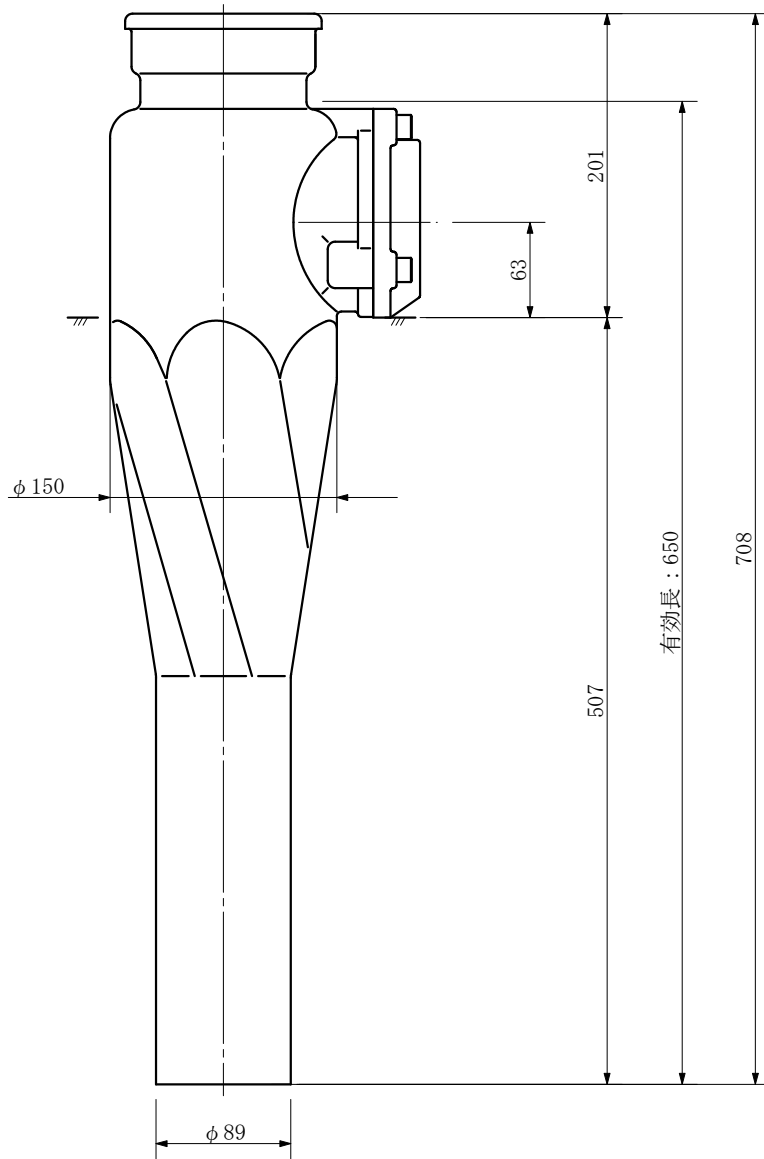

品名	ADスリム継手RRロングタイプ 80A 1方向(差し口) 80-80 <L88SN>
----	---

品名	ADスリム継手RRロングタイプ 80A 1方向(差し口) 80-80 <L88SN>			図番	
製 図	積水化学工業 株式会社	年 月 日	2004. 10	承認 印	