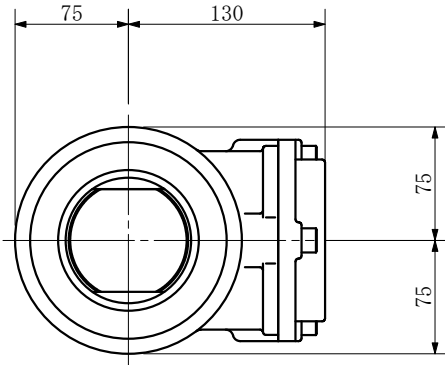

品名	ADスリム継手RRロングタイプ 80A 1方向(差し口) 80-80 <L88SN>
----	---

品名	ADスリム継手RRロングタイプ 80A 1方向(差し口) 80-80 <L88SN>			図番	
製 図	積水化学工業 株式会社	年 月 日	2004. 10	承認 印	