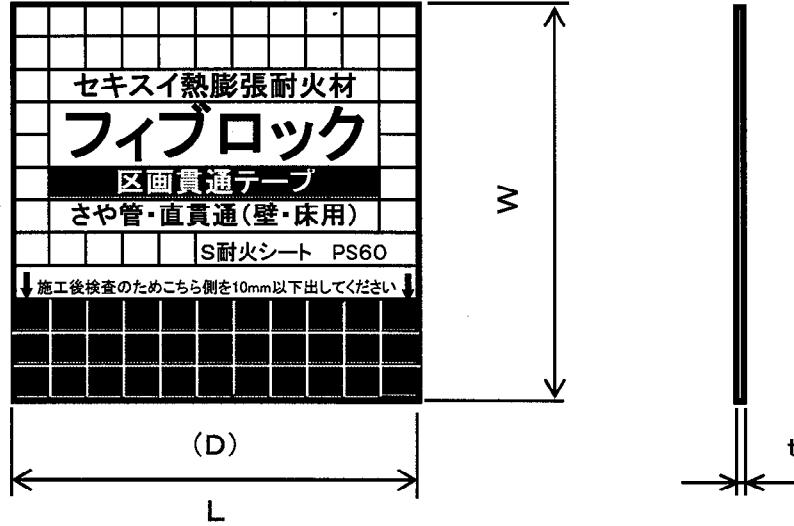

品名	区画貫通用テープ さや管・直貫通
----	---------------------

(単位:mm)

型番	W	t	L(m)	(D)
さや管・直貫通(壁・床用)	60	0.66	2	120

(注) 製品寸法の(D)は概略寸法を示す。

番号	部品名	材質	備考
①	FPシート	熱膨張性耐火材	
②	基材	アルミ箔積層紙	
③	紙管	紙	内径76.2×厚み2.2
品名	ファイブロック 区画貫通テープ さや管・直貫通	図番	FB-002
製図	積水化学工業株式会社	年月日	2002.8.23 承認印